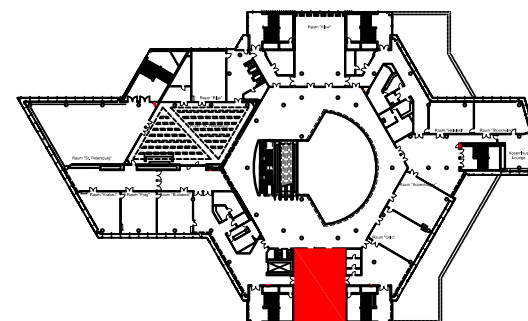

- Ⓜ Medientechnik
- ⓔ/ⓓ Elektro- und Datentechnik
- ⌌⌌⌌ Medienstange

Bestuhlungsvariante / seating layout: A  
 Bestuhlungsart /seating type: Reihenbestuhlung  
 Sitzplätze / seats: 218  
 Sitzplätze Bühne / seats stage: 4  
 Stuhltyp / chair type: Thonet S361  
 Tischtyp / table type: 1500 x 600  
 Tische /tables: 2  
 Raumhöhe [m] / ceiling height: 3,50  
 Raumhöhe Bühne / ceiling height stage: 3,30  
 Raumfläche [m²] / room area: 257  
 Bodenbelag / floor covering: Teppich  
 Fluchtweg / escape route:

## NürnbergConvention Center

Dokumentart / document type	Bestuhlungsplan
Gebäude / building	<b>NCC Ost</b>
Ebene / level	2
Raum / room	<b>Istanbul</b>
Blattformat / sheet size	A3
Maßstab / scale	1:100
Version / revision:	X000
Dokumentnr. / drawing no.	NCCO-9~Rb~G~+03~0108~X000