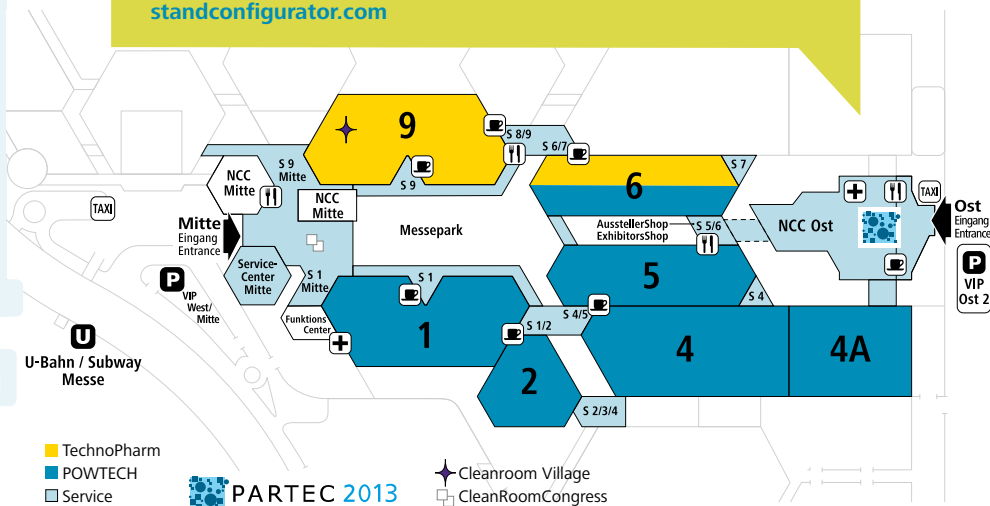

powtech.de

NÜRNBERG MESSE