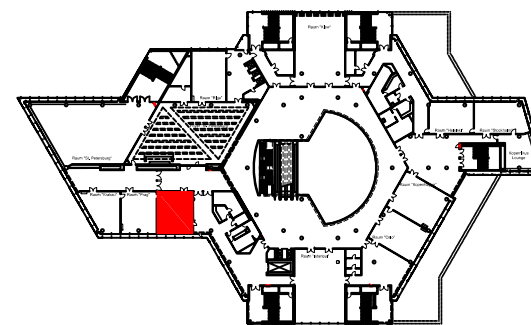

- Ⓜ Medientechnik
- ⓔ/ⓓ Elektro- und Datentechnik
- ≡≡≡ Medienstange

Bestuhlungsvariante / seating layout: A  
 Bestuhlungsart /seating type: Reihenbestuhlung  
 Sitzplätze / seats: 74  
 Sitzplätze Bühne / seats stage: 4  
 Stuhltyp / chair type: Thonet S361  
 Tischtyp / table type: 1500 x 600  
 Tische /tables: 2  
 Raumhöhe [m] / ceiling height: 3,5  
 Raumhöhe Bühne / ceiling height stage:  
 Raumfläche [m²] / room area: 105  
 Bodenbelag / floor covering: Teppich  
 Fluchtweg / escape route:

## Nürnberg Convention Center

Dokumentart / document type	Bestuhlungsplan
Gebäude / building	<b>NCC Ost</b>
Ebene / level	2
Raum / room	<b>Budapest</b>
Blattformat / sheet size	A3
Maßstab / scale	1:100
Version / revision:	X000
Dokumentnr. / drawing no.	NCCO-9~Rb~G~+03~0109~X000