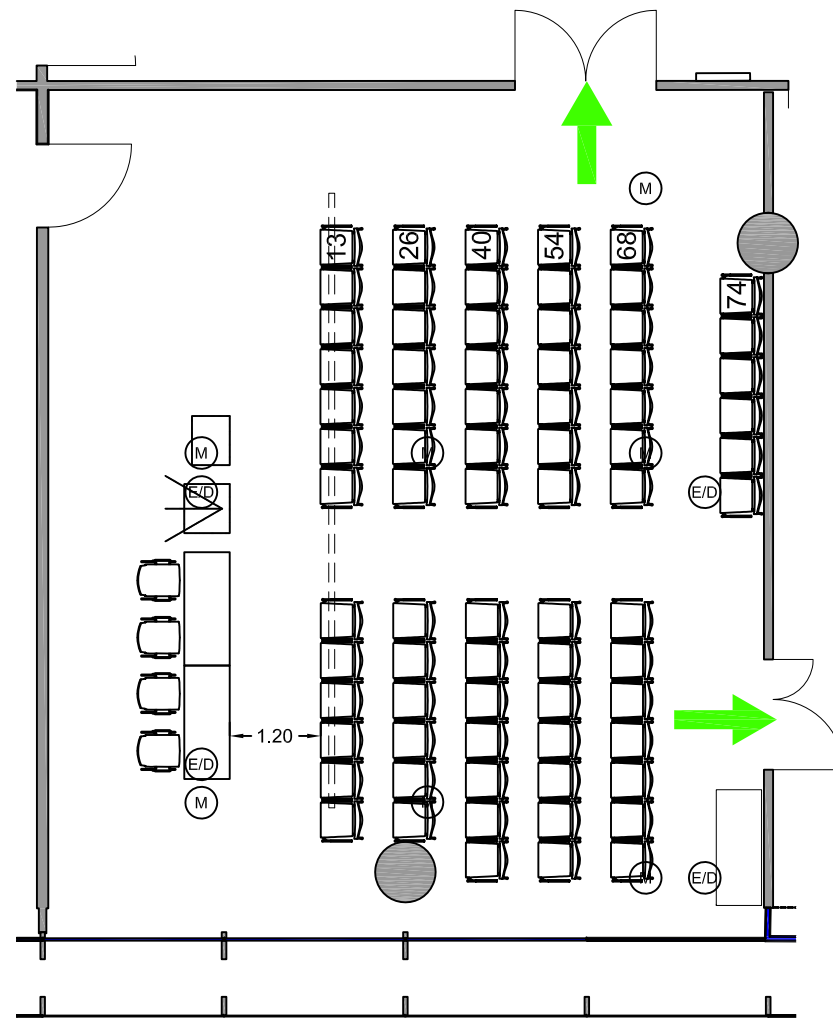

- Ⓜ Medientechnik
- ⓔ/ⓓ Elektro- und Datentechnik
- ≡≡≡ Medienstange

Bestuhlungsvariante / seating layout: A  
 Bestuhlungsart /seating type: Reihenbestuhlung  
 Sitzplätze / seats: 74  
 Sitzplätze Bühne / seats stage: 4  
 Stuhltyp / chair type: Thonet S361  
 Tischtyp / table type: 1500 x 600  
 Tische /tables: 2  
 Raumhöhe [m] / ceiling height: 3,5  
 Raumhöhe Bühne / ceiling height stage:  
 Raumfläche [m²] / room area: 105  
 Bodenbelag / floor covering: Teppich  
 Fluchtweg / escape route:

## Nürnberg Convention Center

Dokumentart / document type	Bestuhlungsplan
Gebäude / building	<b>NCC Ost</b>
Ebene / level	2
Raum / room	<b>Budapest</b>
Blattformat / sheet size	A3
Maßstab / scale	1:100
Version / revision:	X000
Dokumentnr. / drawing no.	NCCO-9~Rb~G~+03~0109~X000