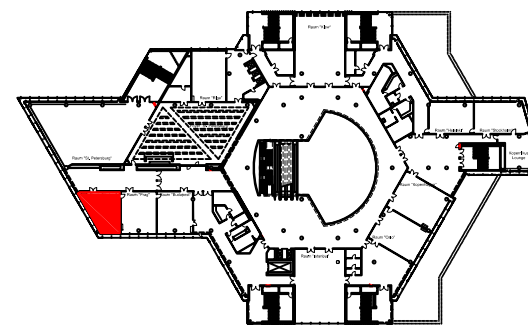

- Ⓜ Medientechnik
- ⓔ/ⓓ Elektro- und Datentechnik
- ≡≡≡ Medienstange

Bestuhlungsvariante / seating layout:	A
Bestuhlungsart / seating type:	Reihenbestuhlung
Sitzplätze / seats:	55
Sitzplätze Bühne / seats stage:	4
Stuhltyp / chair type:	Thonet S361
Tischtyp / table type:	1500 x 600
Tische / tables:	2
Raumhöhe [m] / ceiling height:	3,5
Raumhöhe Bühne / ceiling height stage:	
Raumfläche [m²] / room area:	93
Bodenbelag / floor covering:	Teppich
Fluchtweg / escape route:	

## Nürnberg Convention Center

Dokumentart / document type	Bestuhlungsplan
Gebäude / building	<b>NCC Ost</b>
Ebene / level	2
Raum / room	<b>Krakau</b>
Blattformat / sheet size	A3
Maßstab / scale	1:100
Version / revision:	X000
Dokumentnr. / drawing no.	NCCO-9~Rb~G~+03~0111~X000