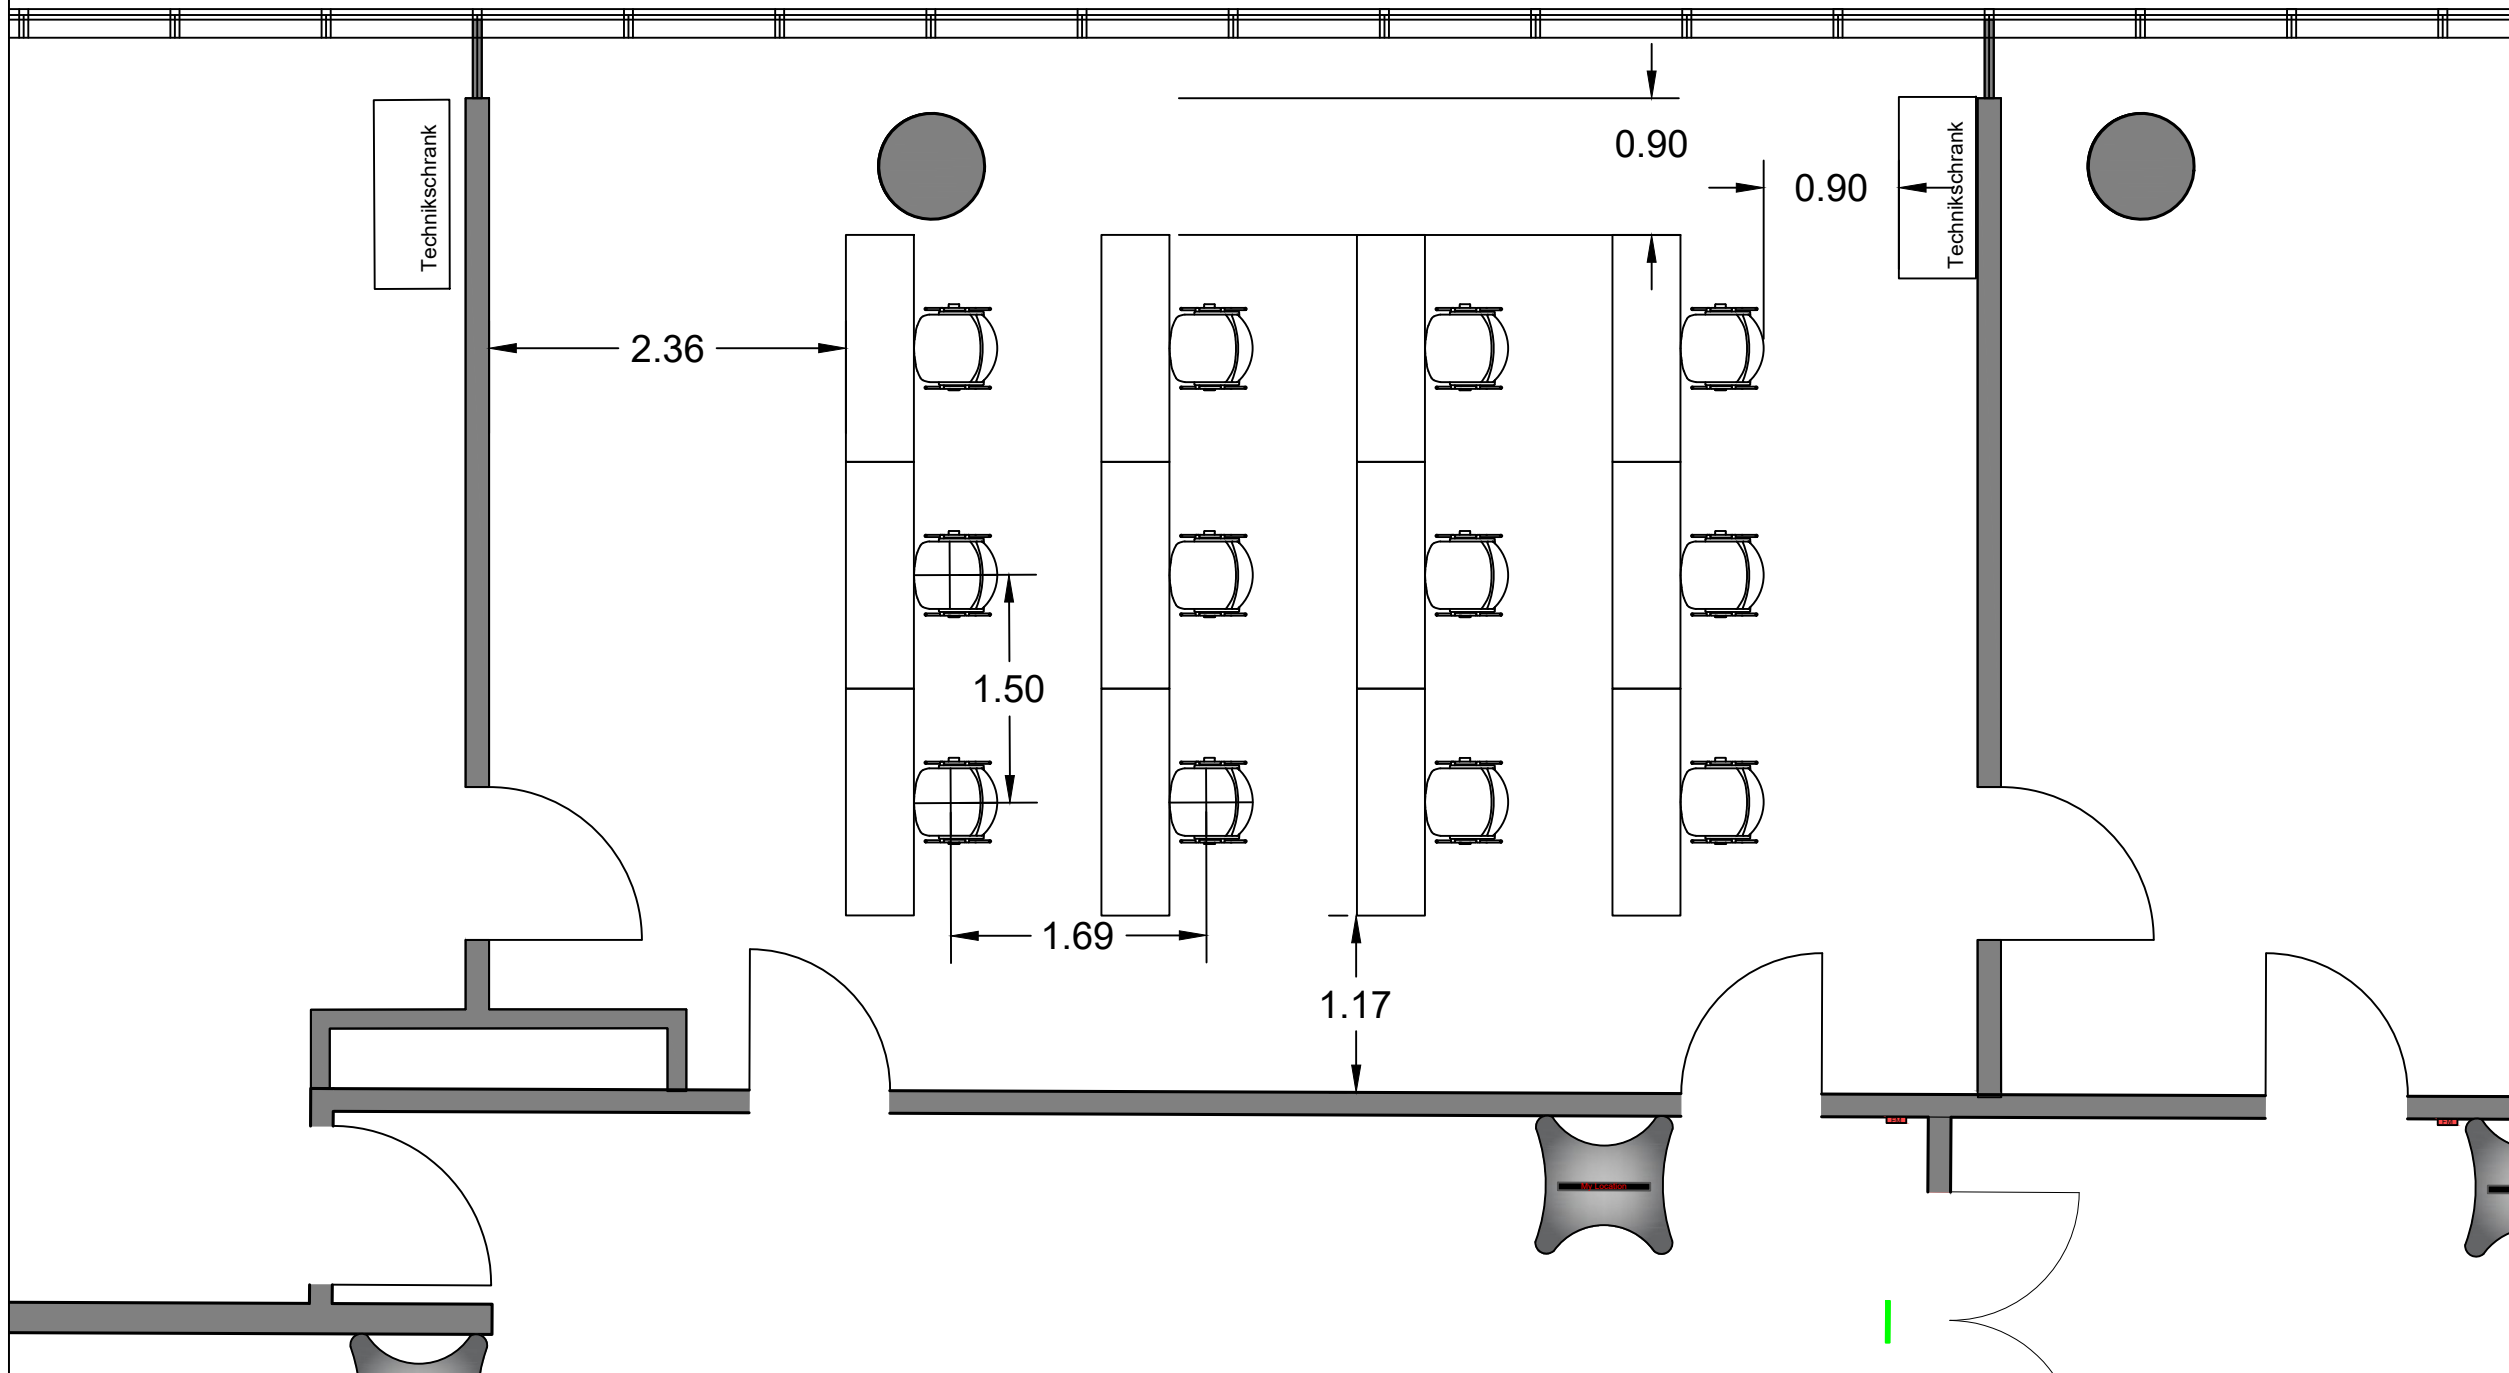

Dublin

Allgemein gilt: Angesichts der weiterhin dynamischen Entwicklung sind weitere Anpassungen durch behördliche Auflagen möglich. Bei einer unerwartet positiven Entwicklung der Pandemie-Situation ist auch eine teilweise Lockerung möglich.

NürnbergMesse
NCC West

Ebene 2
Raum Dublin

Infektionsschutz
Parlament
12 PAX

erstellt von: 420/Ko   geändert von:
erstellt am: 14.05.2020   geändert am:
Plotdatum: 15.05.2020
Planlayout: Dublin_Parlament_12_PAX
Maßstab: 1:50
Blattformat: ISO expand A3 (420.00 x 297.00 mm)
Dateiname: NCCW_Ebene-2_Vorlage.dwg