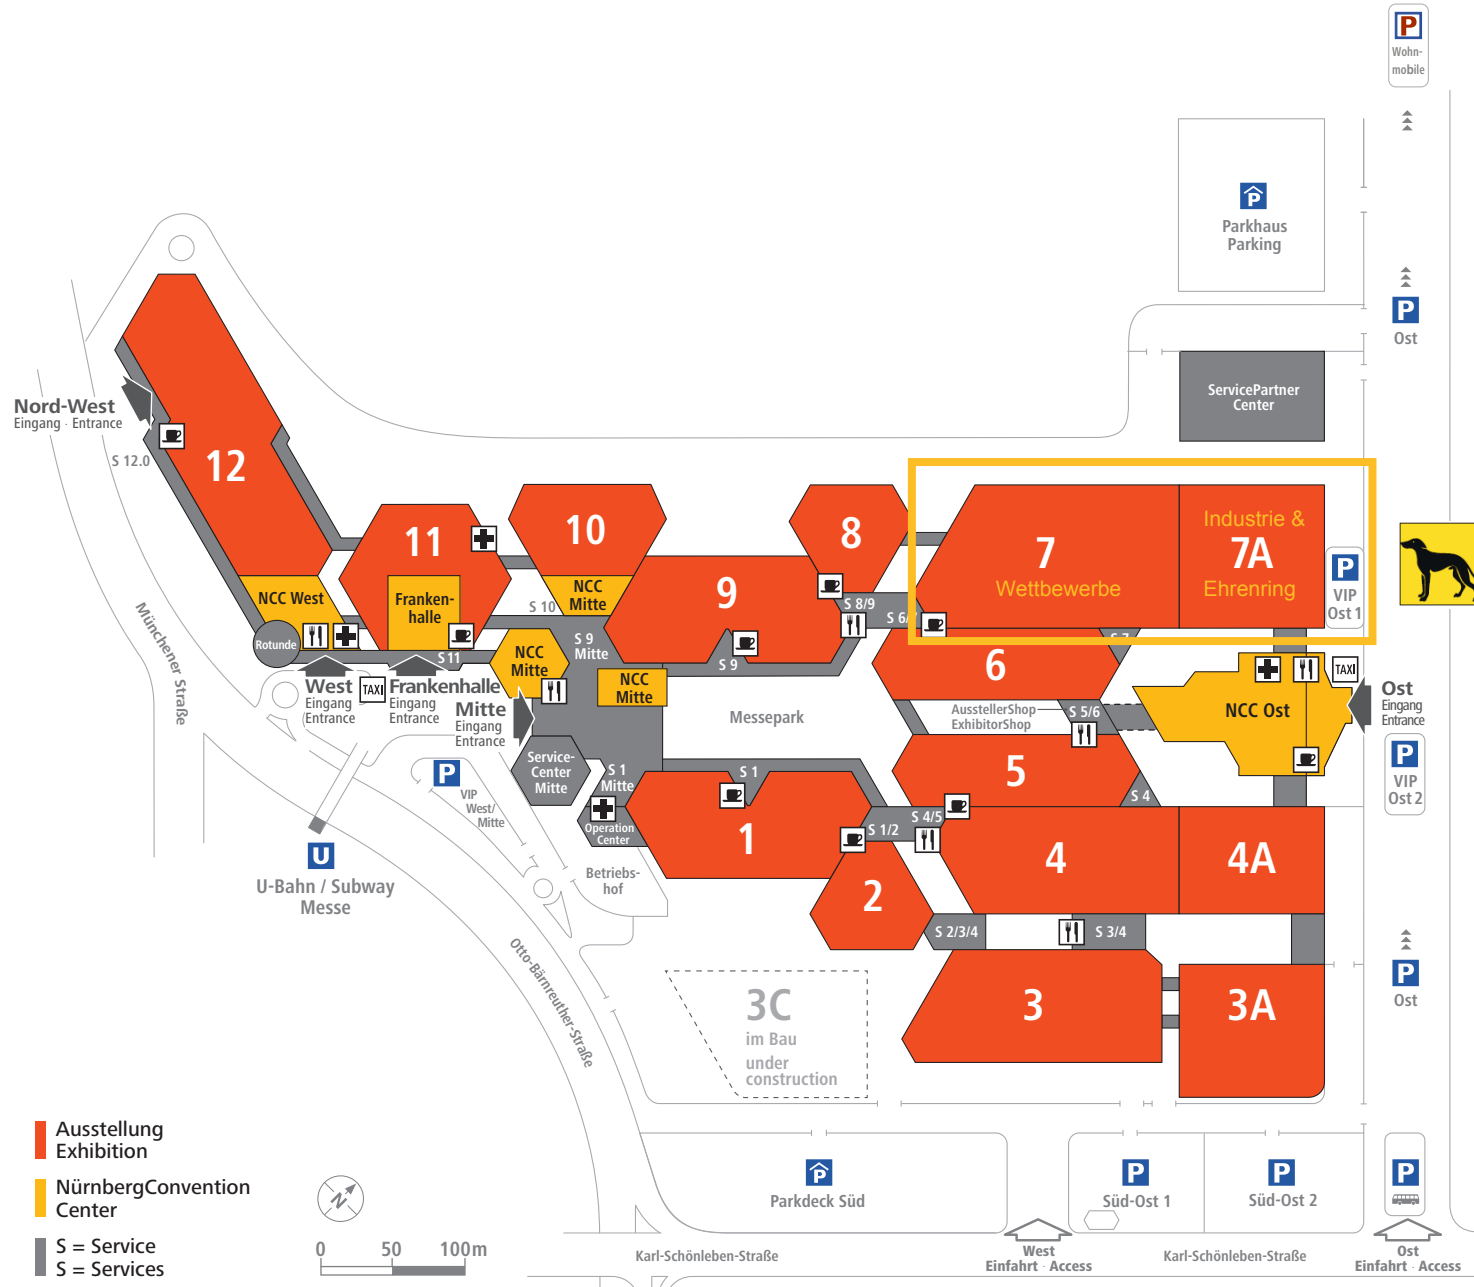

Messezentrum Nürnberg Exhibition Centre Nuremberg

- █ Ausstellung
Exhibition
- NürnbergConvention
Center
- S = Service
S = Services

Wohnmobile
 Parkhaus Parking
 ServicePartner Center
 VIP Ost 1
 VIP Ost 2
 Ost
 Parkdeck Süd
 Süd-Ost 1
 Süd-Ost 2
 Ost Einfahrt Access

CACIB 2019