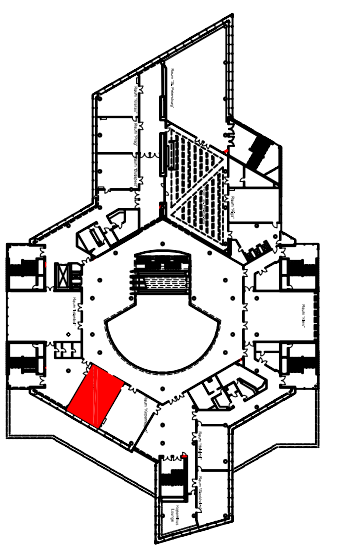

Norden

- Medientechnik
- Elektrotechnik
- Elektro- und Datentechnik
- Medienstange

Bestuhlungsvariante / seating layout: **A**
 Bestuhlungsart / seating type: **Reihenbestuhlung**
 Sitzplätze / seats: 111
 Sitzplätze Bühne / seats stage: 4
 Stuhltyp / chair type: **Thonet S361**
 Tischtyp / table type: 1500 x 600
 Tische / tables: 2
 Raumhöhe [m] / ceiling height: 3,5
 Raumhöhe Bühne / ceiling height stage: 3,1
 Raumfläche [m²] / room area: 130
 Bodenbelag / floor covering: **Teppich**
 Fluchtweg / escape route:

NürnbergConvention Center

Dokumentart / document type: **Bestuhlungsplan**
 Gebäude / building: **NCC Ost**
 Ebene / level: **2**
 Raum / room: **Oslo**
 Blattformat / sheet size: A3
 Maßstab / scale: 1:100
 Version / revision: X000
 Dokumentnr. / drawing no.: NCCO-9-Rb-G++03-0107~X000