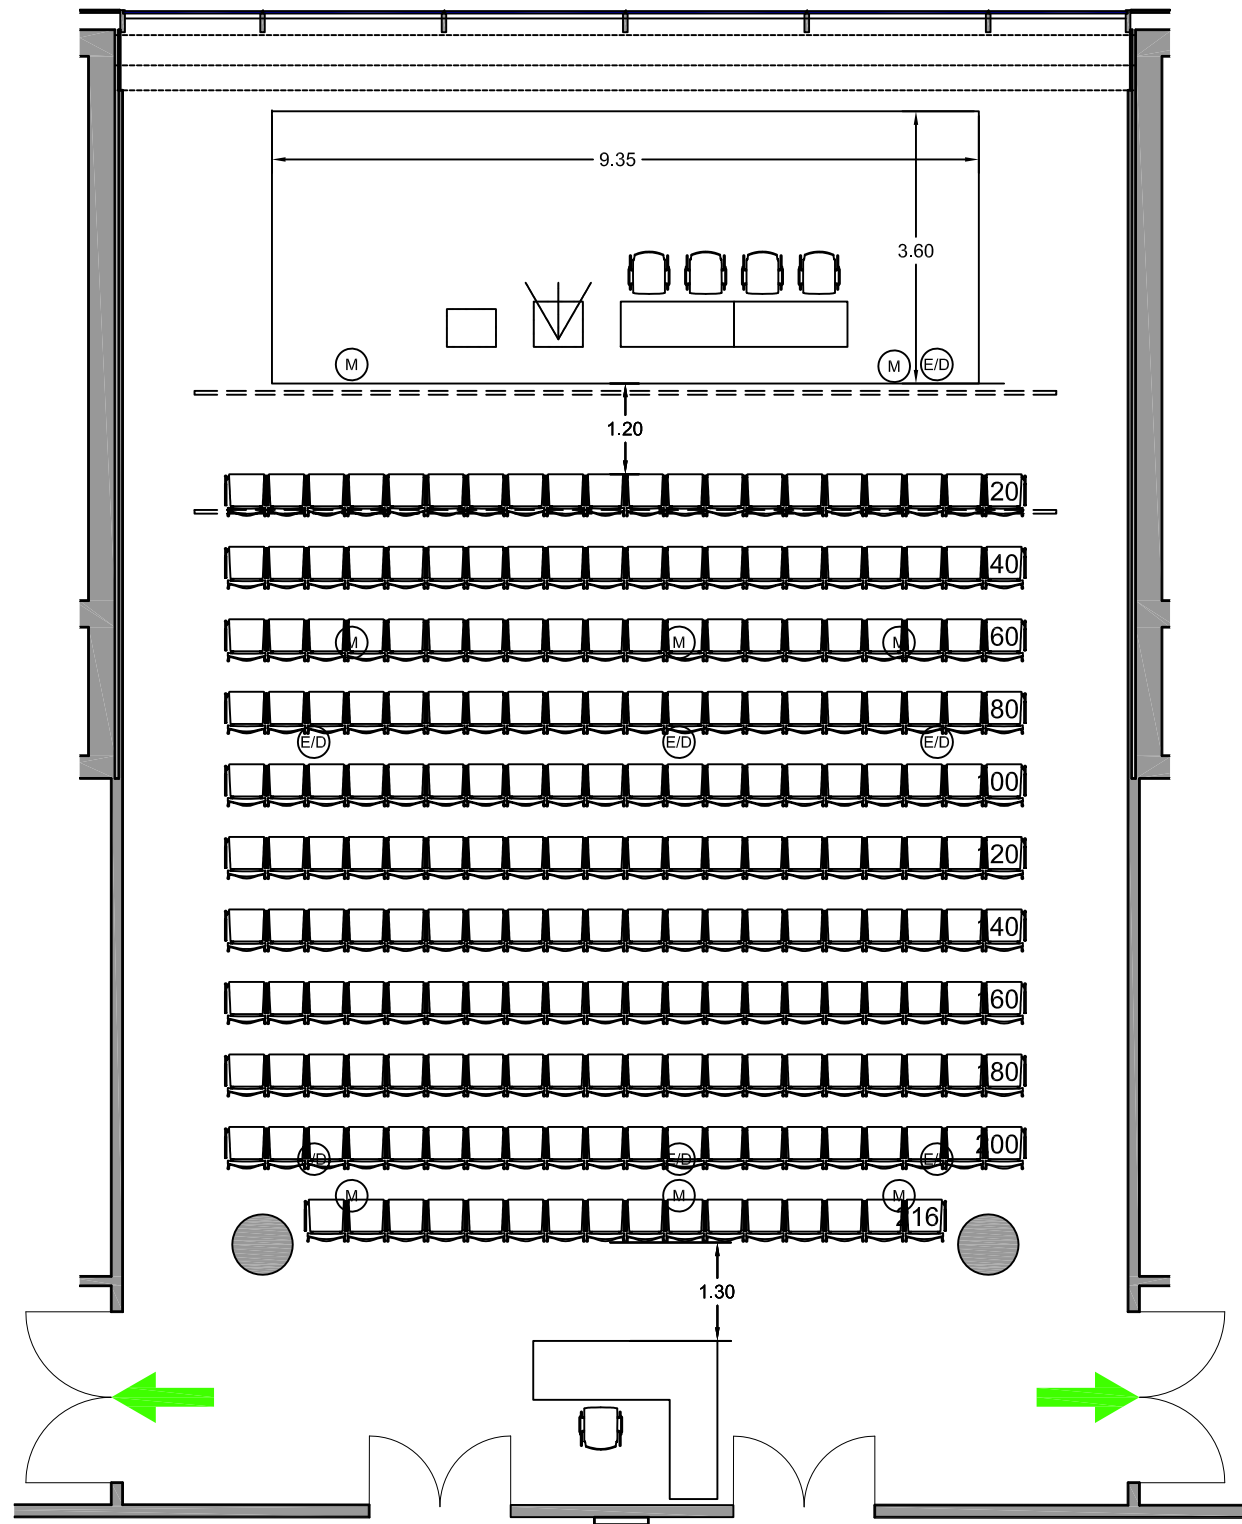

- Ⓜ Medientechnik
- ⓔ/ⓓ Elektro- und Datentechnik
- ≡≡≡ Medienstange

Bestuhlungsvariante / seating layout: A
 Bestuhlungsart / seating type: Reihenbestuhlung
 Sitzplätze / seats: 216
 Sitzplätze Bühne / seats stage: 4
 Stuhltyp / chair type: Thonet S361
 Tischtyp / table type: 1500 x 600
 Tische / tables: 2
 Raumhöhe [m] / ceiling height: 3,50
 Raumhöhe Bühne / ceiling height stage: 3,30
 Raumfläche [m²] / room area: 259
 Bodenbelag / floor covering: Teppich
 Fluchtweg / escape route:

Nürnberg Convention Center

Dokumentart / document type	Bestuhlungsplan
Gebäude / building	NCC Ost
Ebene / level	2
Raum / room	Kiew
Blattformat / sheet size	A3
Maßstab / scale	1:100
Version / revision:	X000
Dokumentnr. / drawing no.	NCCO-9~Rb-G~+03~0103~X000