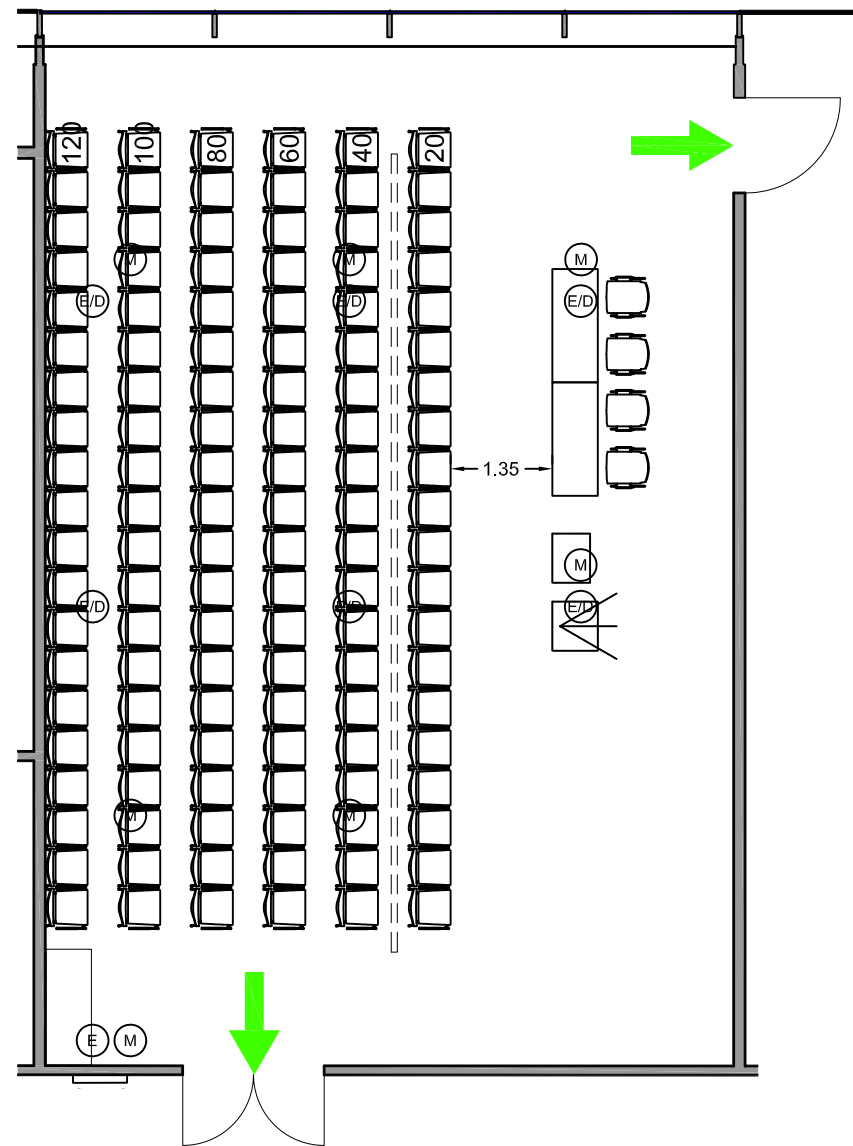

Norden

1 m  
M / Scale = 1:100

5 m

- Ⓜ Medientechnik
- ⓔ Elektrotechnik
- ⓔ/ⓓ Elektro- und Datentechnik
- ≡≡≡ Medienstange

Bestuhlungsvariante / seating layout: A  
 Bestuhlungsart / seating type: Reihenbestuhlung  
 Sitzplätze / seats: 120  
 Sitzplätze Bühne / seats stage: 4  
 Stuhltyp / chair type: Thonet S361  
 Tischtyp / table type: 1500 x 600  
 Tische / tables: 2  
 Raumhöhe [m] / ceiling height: 3,5  
 Raumhöhe Bühne / ceiling height stage: 3,5  
 Raumfläche [m²] / room area: 128  
 Bodenbelag / floor covering: Teppich  
 Fluchtweg / escape route:

## NürnbergConvention Center

Dokumentart / document type	Bestuhlungsplan
Gebäude / building	<b>NCC Ost</b>
Ebene / level	2
Raum / room	<b>Riga</b>
Blattformat / sheet size	A3
Maßstab / scale	1:100
Version / revision:	X000
Dokumentnr. / drawing no.	NCCO-9~Rb~G~+03~0102~X000