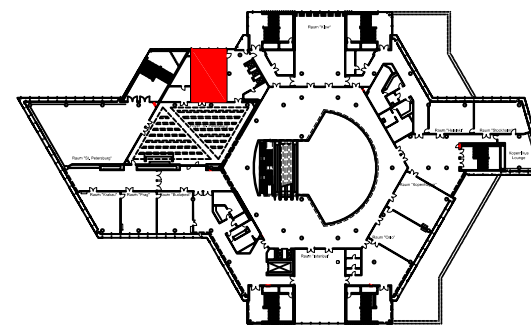

Norden

1 m  
M / Scale = 1:100

5 m

- Ⓜ Medientechnik
- ⓔ Elektrotechnik
- ⓔ/ⓓ Elektro- und Datentechnik
- ≡≡≡ Medienstange

Bestuhlungsvariante / seating layout: A  
 Bestuhlungsart / seating type: Reihenbestuhlung  
 Sitzplätze / seats: 120  
 Sitzplätze Bühne / seats stage: 4  
 Stuhltyp / chair type: Thonet S361  
 Tischtyp / table type: 1500 x 600  
 Tische / tables: 2  
 Raumhöhe [m] / ceiling height: 3,5  
 Raumhöhe Bühne / ceiling height stage: 3,5  
 Raumfläche [m²] / room area: 128  
 Bodenbelag / floor covering: Teppich  
 Fluchtweg / escape route:

## NürnbergConvention Center

Dokumentart / document type	Bestuhlungsplan
Gebäude / building	<b>NCC Ost</b>
Ebene / level	2
Raum / room	<b>Riga</b>
Blattformat / sheet size	A3
Maßstab / scale	1:100
Version / revision:	X000
Dokumentnr. / drawing no.	NCCO-9~Rb~G~+03~0102~X000