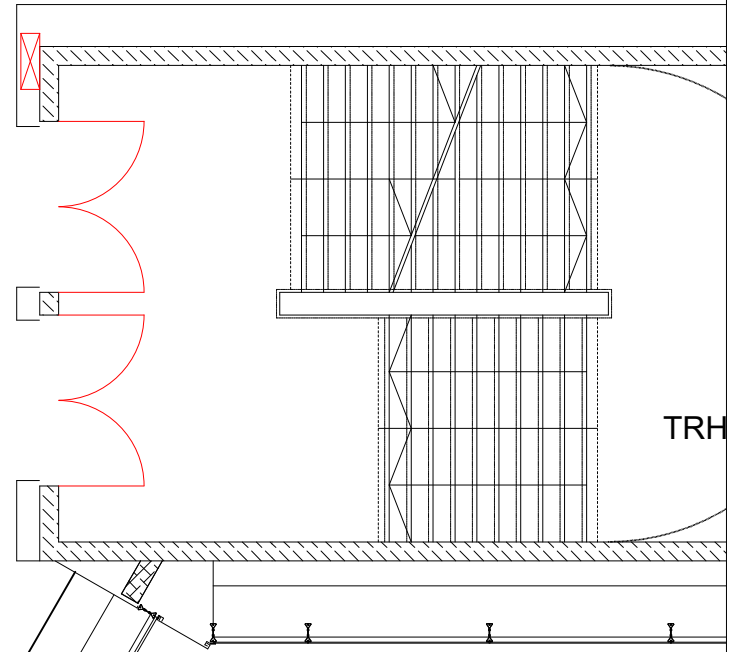

Foyer für die Konferenzräume  
Helsinki, Stockholm, Kopenhagen

**Raum Kopenhagen  
33 PAX**

Allgemein gilt: Angesichts der weiterhin dynamischen Entwicklung sind weitere Anpassungen durch behördliche Auflagen möglich. Bei einer unerwartet positiven Entwicklung der Pandemie-Situation ist auch eine teilweise Lockerung möglich.

NürnbergMesse  
**NCC Ost**

Ebene 2  
Kopenhagen

**Infektionsschutz**  
Reihe - Corona  
33 PAX

erstellt von: 420/Ga      geändert von:  
erstellt am: 11.05.20      geändert am:  
Plotdatum: 18.05.2020  
Planlayout: Kopenhagen Reihe  
Maßstab: 1:100\_1  
Blattformat: ISO expand A3 (420.00 x 297.00 mm)  
Dateiname: NCCO\_Ebene2\_Infektionsschutz.dwg