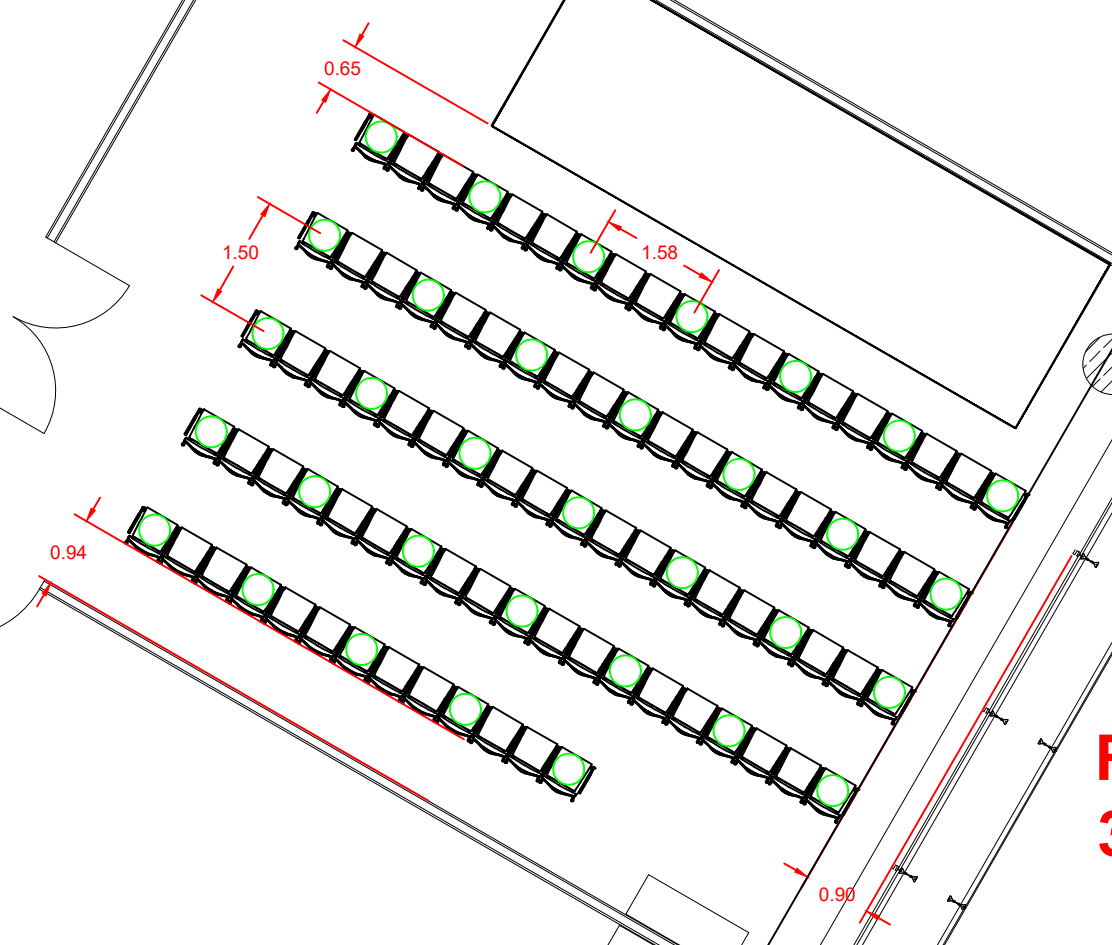

Foyer für die Konferenzräume  
Helsinki, Stockholm, Kopenhagen

**Raum Kopenhagen  
33 PAX**

Allgemein gilt: Angesichts der weiterhin dynamischen Entwicklung sind weitere Anpassungen durch behördliche Auflagen möglich. Bei einer unerwartet positiven Entwicklung der Pandemie-Situation ist auch eine teilweise Lockerung möglich.

NürnbergMesse  
**NCC Ost**

Ebene 2  
Kopenhagen

**Infektionsschutz**  
Reihe - Corona  
33 PAX

erstellt von: 420/Ga      geändert von:  
erstellt am: 11.05.20      geändert am:  
Plotdatum: 18.05.2020  
Planlayout: Kopenhagen Reihe  
Maßstab: 1:100\_1  
Blattformat: ISO expand A3 (420.00 x 297.00 mm)  
Dateiname: NCCO\_Ebene2\_Infektionsschutz.dwg