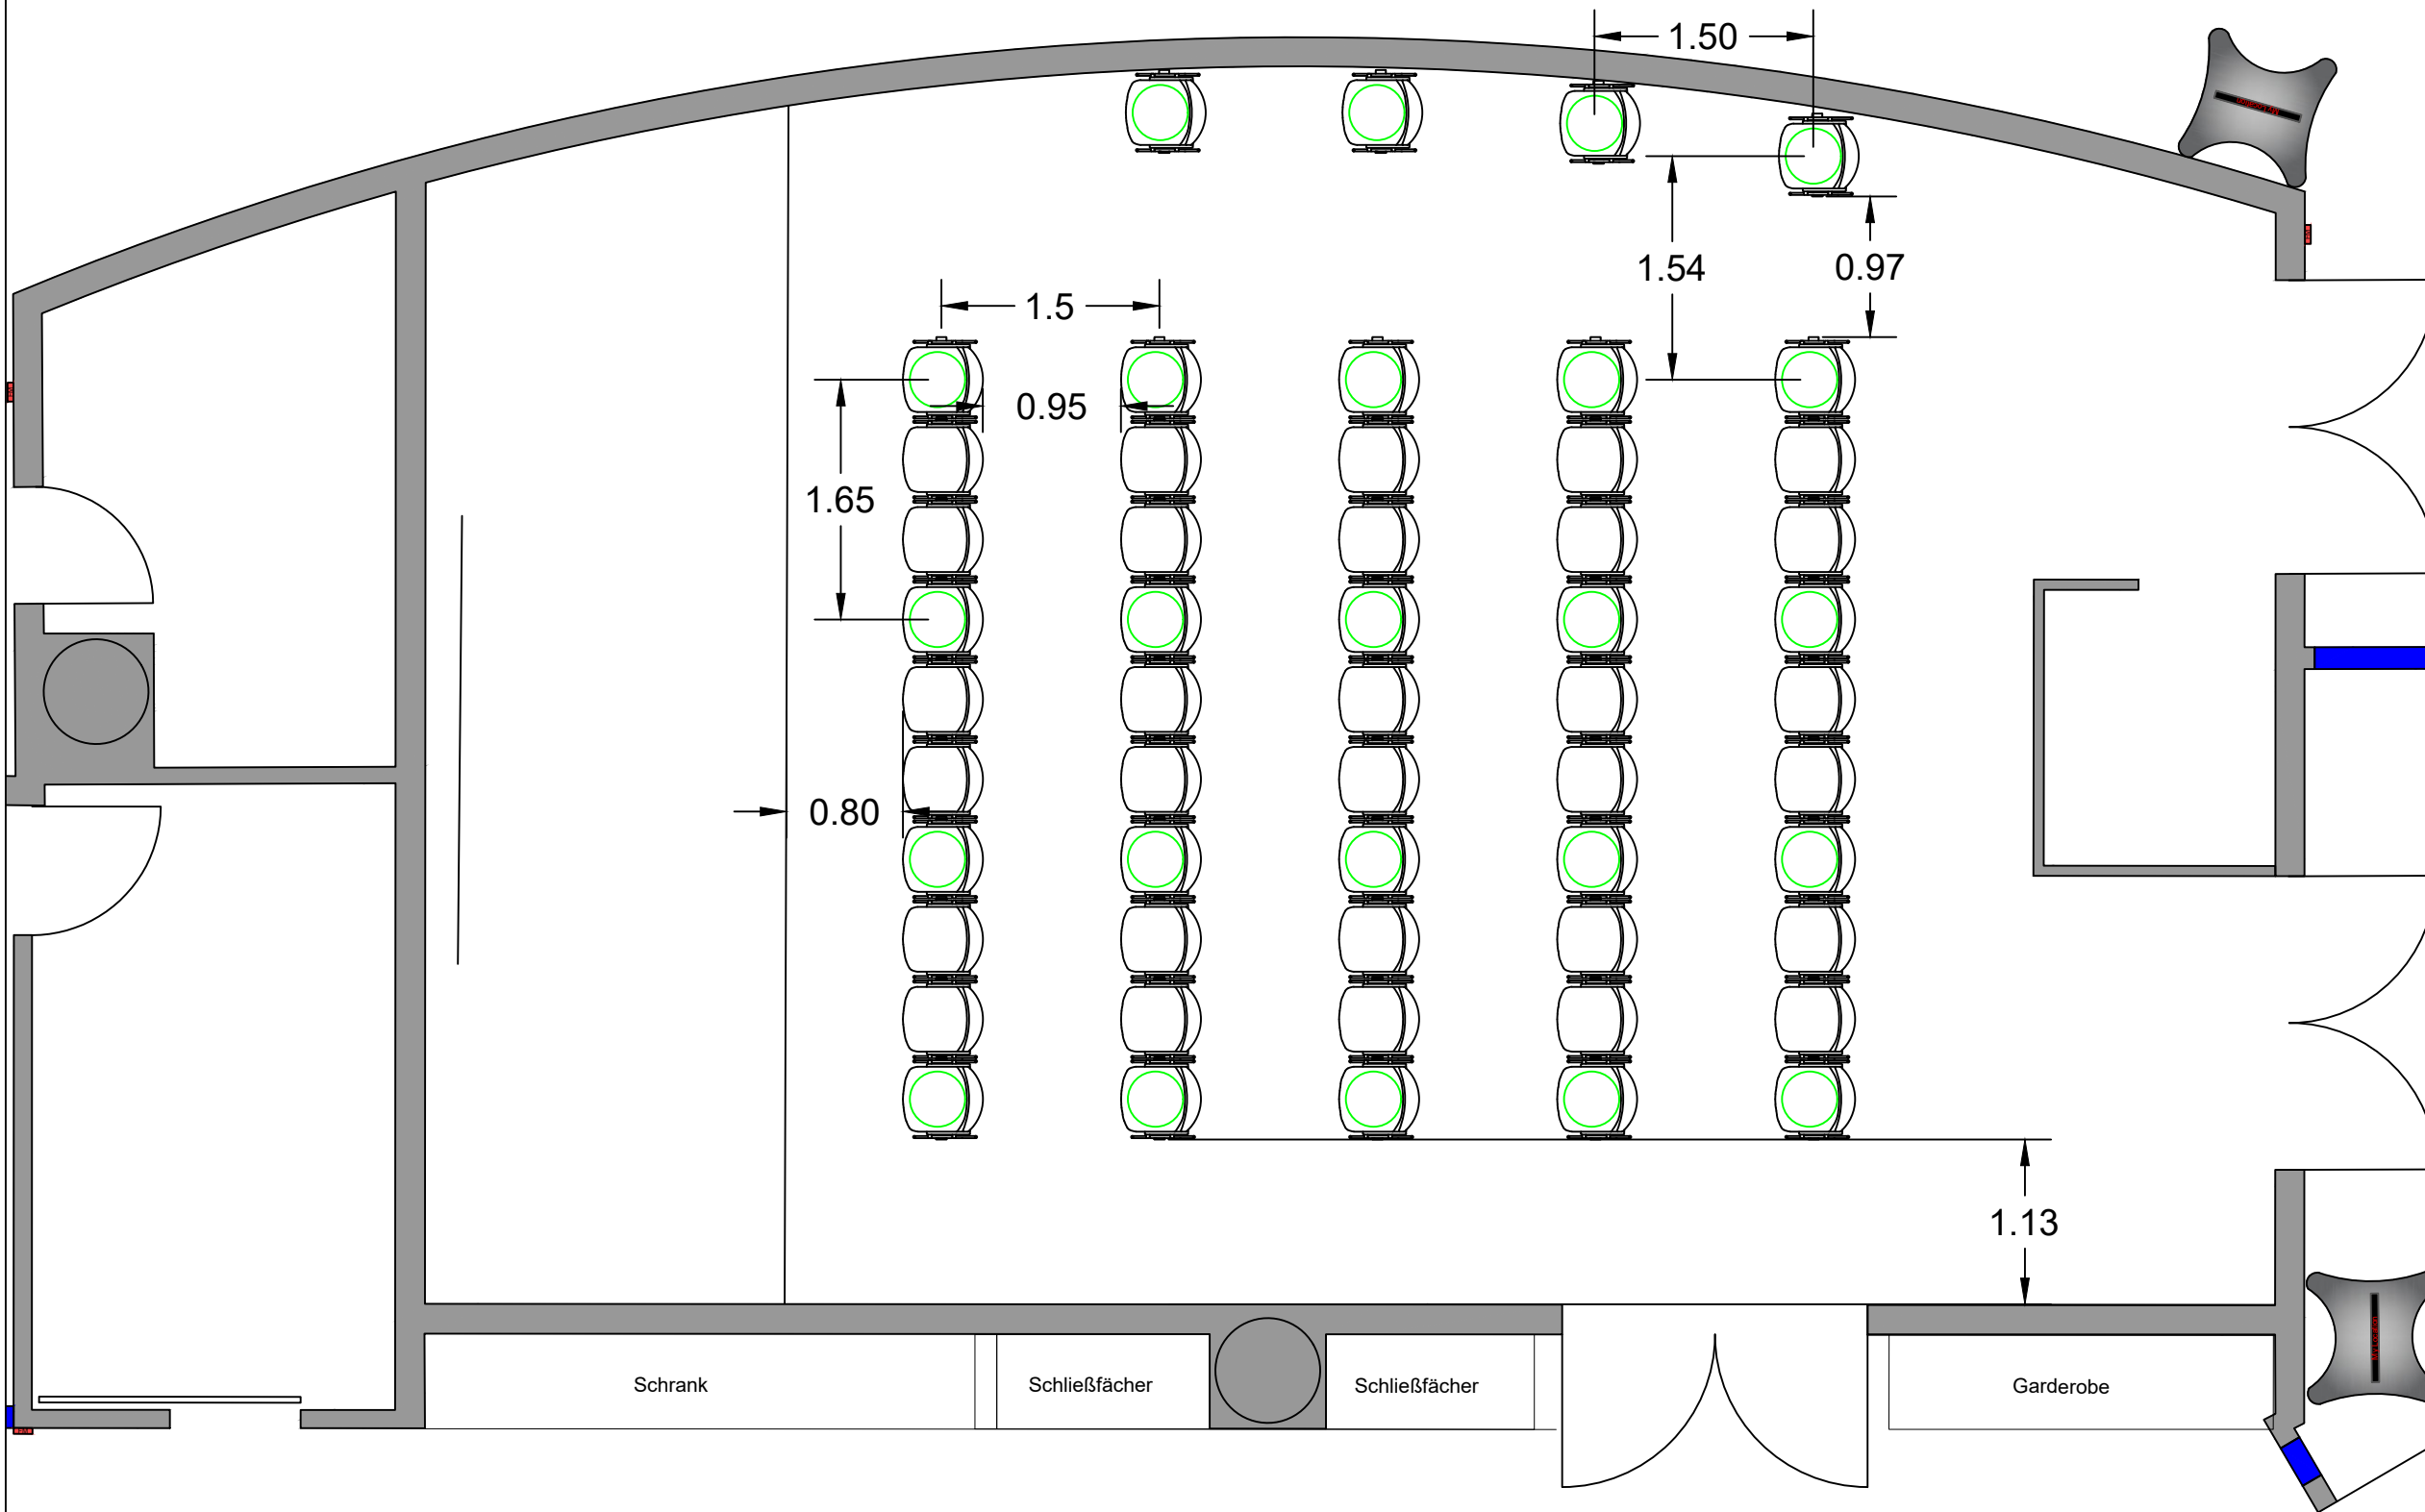

Madrid

Allgemein gilt: Angesichts der weiterhin dynamischen Entwicklung sind weitere Anpassungen durch behördliche Auflagen möglich. Bei einer unerwartet positiven Entwicklung der Pandemie-Situation ist auch eine teilweise Lockerung möglich.

NürnbergMesse
NCC West
Ebene 1
Raum Madrid
Infektionsschutz
Reihe
24 PAX

erstellt von: 420_Blm   geändert von: 420_Ko
erstellt am: 13.05.2020   geändert am: 15.05.2020
Plotdatum: 15.05.2020
Planlayout: Madrid_Reihe_24PAX
Maßstab:
Blattformat: ISO expand A3 (420.00 x 297.00 mm)
Dateiname: NCCW_Ebene-1_Vorlage.dwg