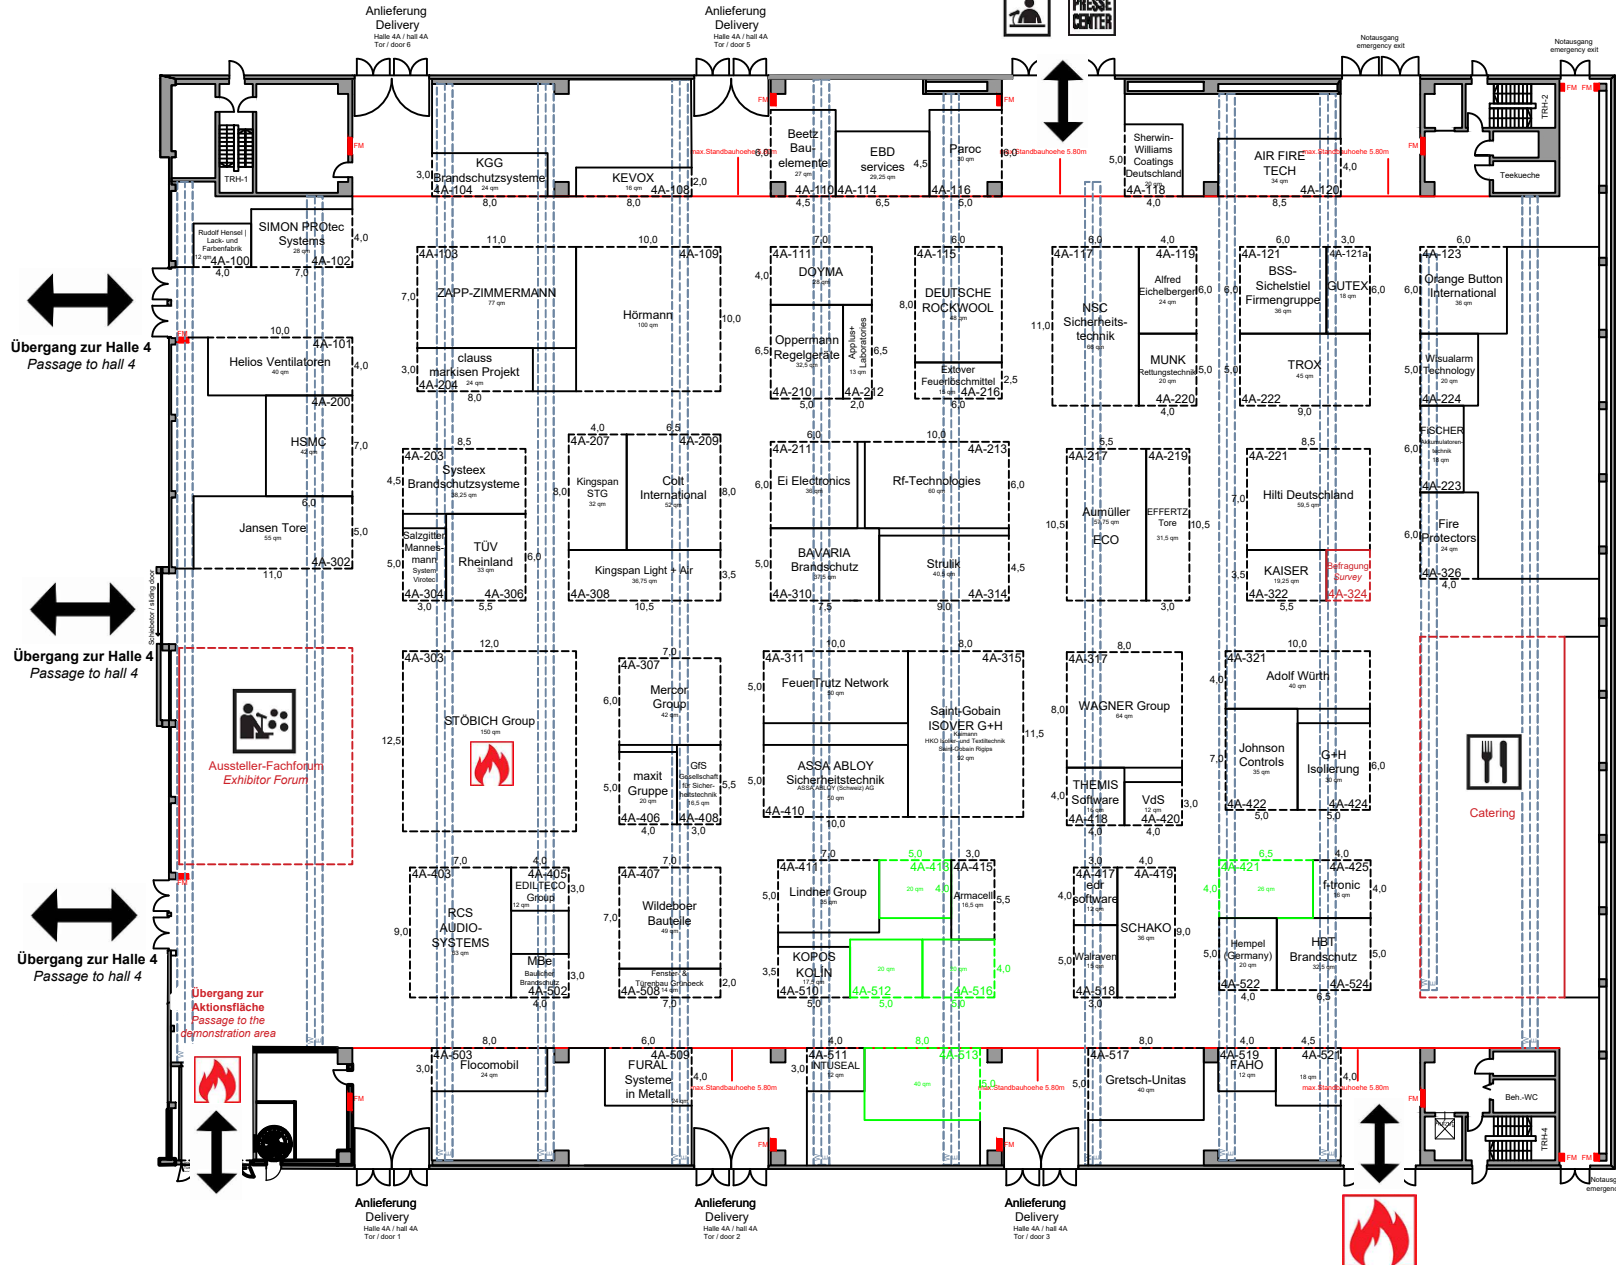

FeuerTrutz 2023

Halle | Hall 4A

Eingang zur Halle 4 und 4A
Übergang zu NCC Ost
Entrance to hall 4 and 4A
Passage to NCC Ost

Übergang zur Halle 4
Passage to hall 4

Übergang zur Halle 4
Passage to hall 4

Übergang zur Halle 4
Passage to hall 4

Übergang zur Aktionsfläche
Passage to the demonstration area

Stand 14.3.2023