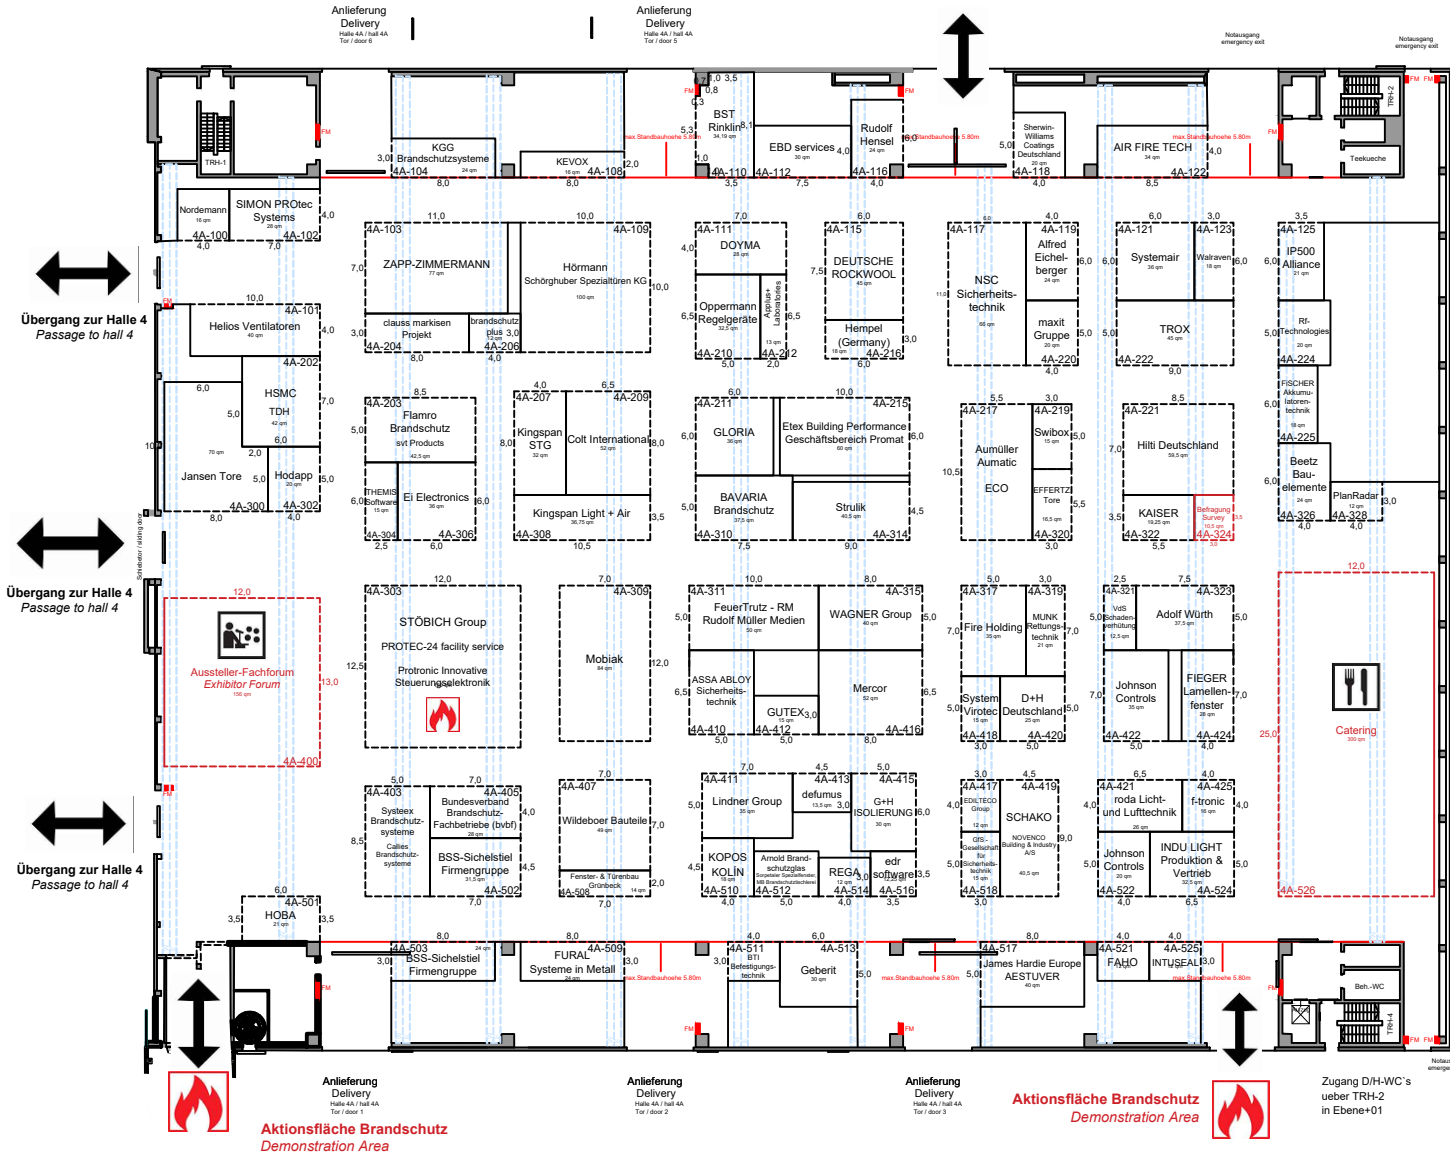

FeuerTrutz 2024

Halle | Hall 4A

Eingang
Entrance
Übergang zum Kongress
Passage to the Congress

Stand 30.04.2024

Aktionsfläche Brandschutz
Demonstration Area

Aktionsfläche Brandschutz
Demonstration Area

Zugang D/H-WC's
über TRH-2
in Ebene+01