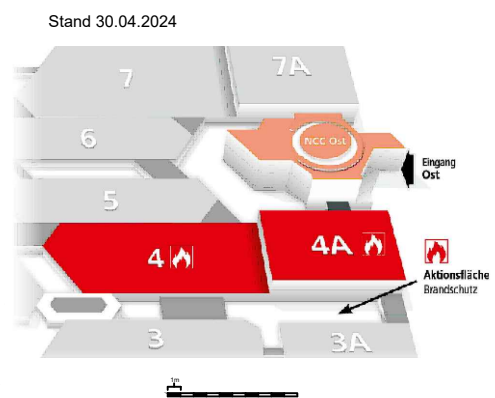

FeuerTrutz 2024

Halle | Hall 4A

Eingang
Entrance
Übergang zum Kongress
Passage to the Congress

Stand 30.04.2024

Aktionsfläche Brandschutz
Demonstration Area

Aktionsfläche Brandschutz
Demonstration Area

Zugang D/H-WC's
über TRH-2
in Ebene+01