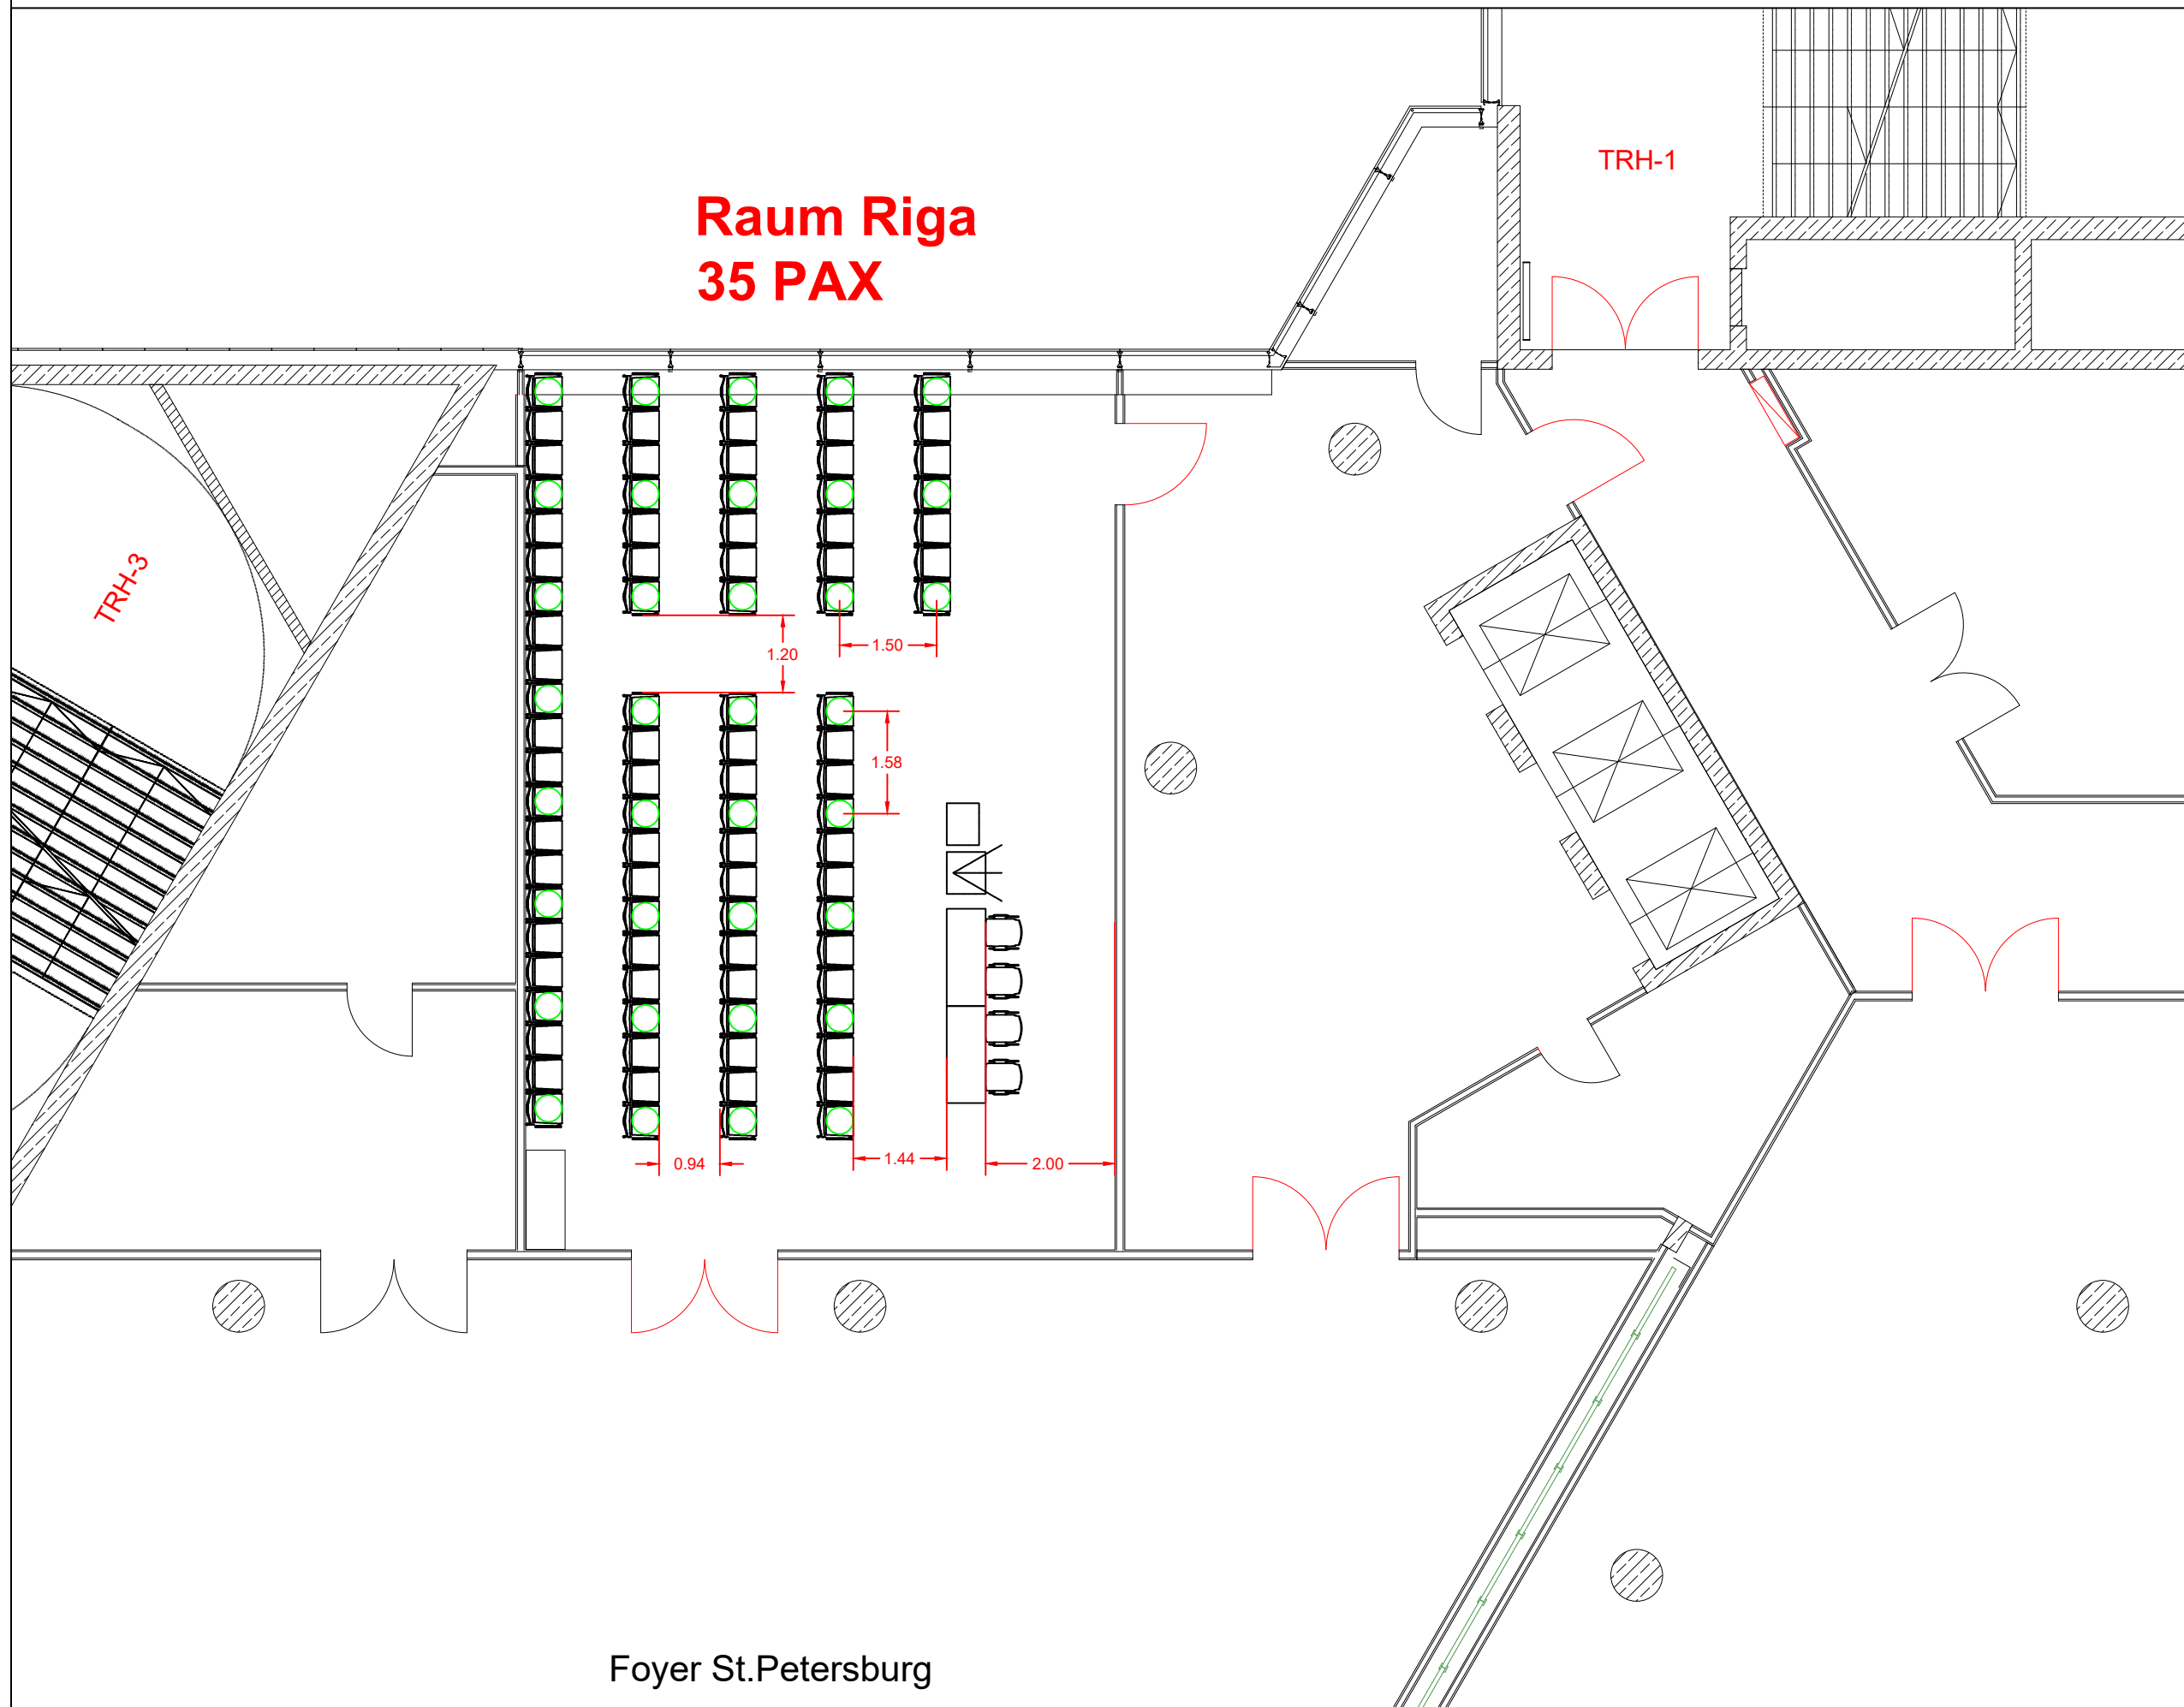

Raum Riga 35 PAX

Foyer St.Petersburg

NÜRNBERG MESSE

NürnbergMesse
NCC Ost

Ebene 2
Riga

Infektionsschutz
Reihe - Corona
35 PAX

erstellt von: 420/Ga geändert von:
erstellt am: 11.05.20 geändert am:
Plotdatum: 18.05.2020
Planlayout: Riga Reihe
Maßstab: 1:100_1
Blattformat: ISO expand A3 (420.00 x 297.00 mm)
Dateiname: NCCO_Ebene-2_Infektionsschutz.dwg