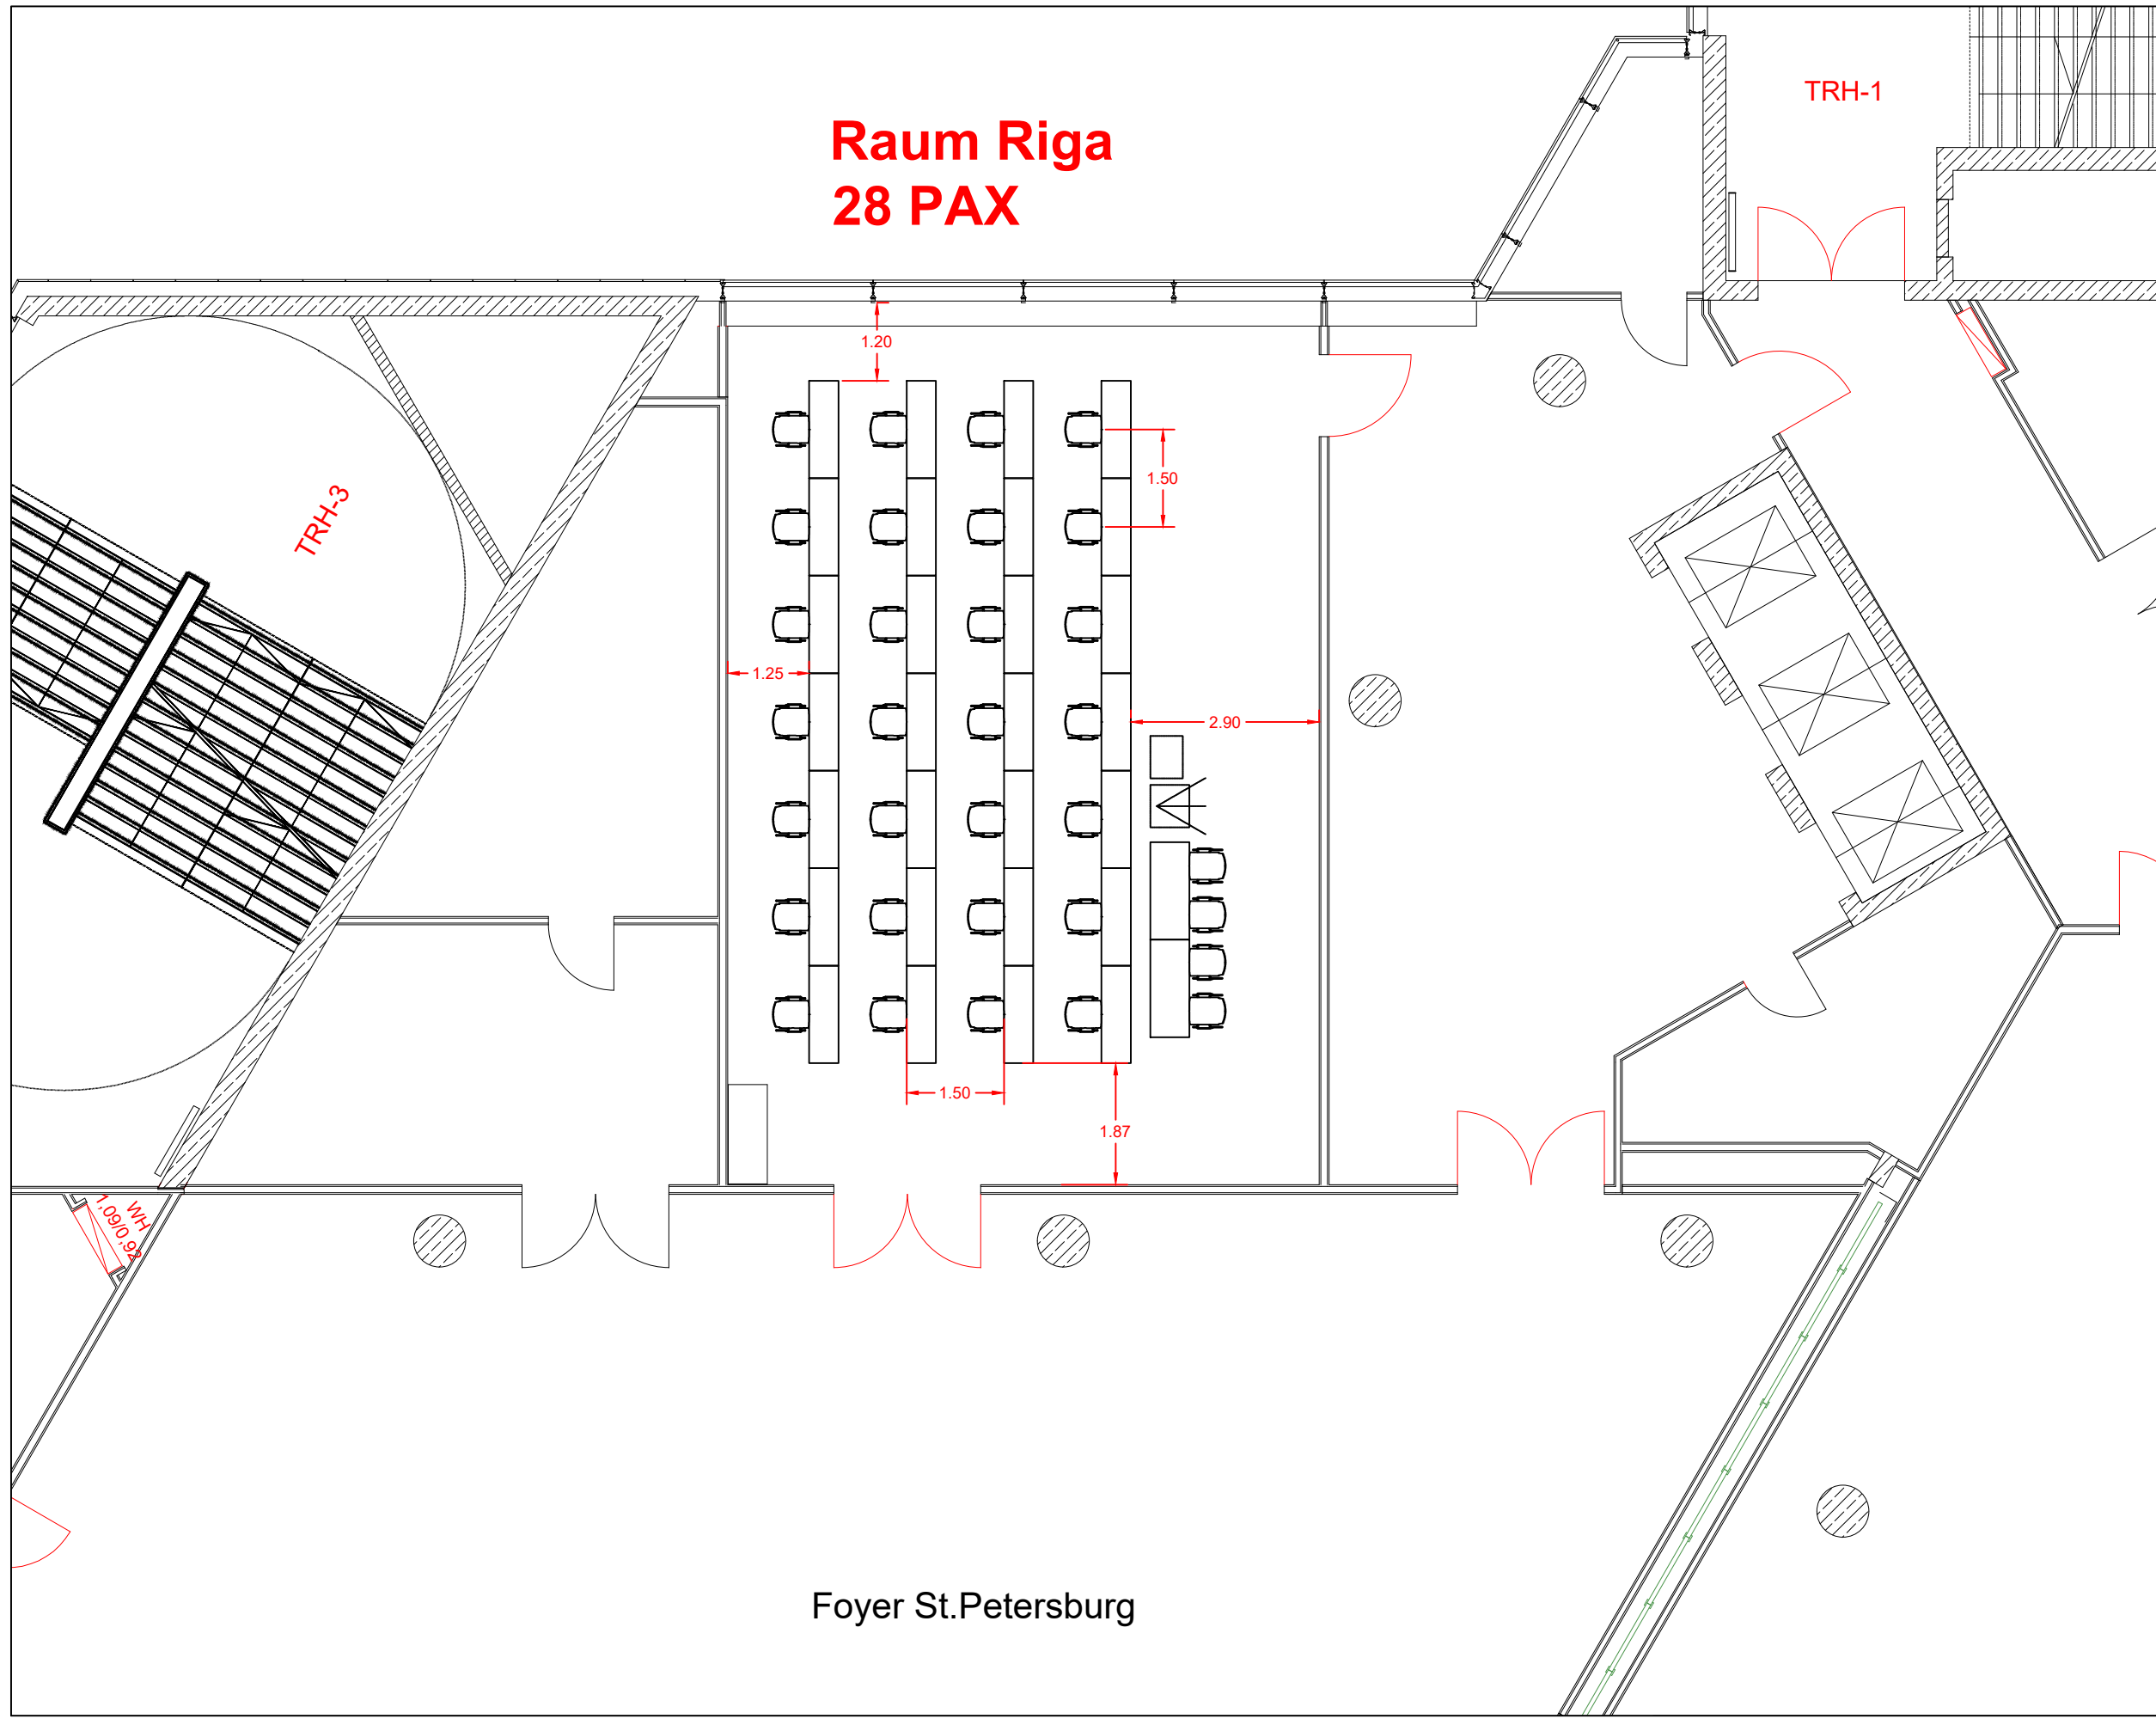

Raum Riga 28 PAX

TRH-3

TRH-1

1.09/0.92

Foyer St.Petersburg

NÜRNBERG MESSE

NürnbergMesse
NCC Ost

Ebene 2
Riga

Infektionsschutz
Parlament - Corona
28 PAX

erstellt von: 420/Ga geändert von:
erstellt am: 11.05.20 geändert am:
Plotdatum: 18.05.2020
Planlayout: Riga Parl
Maßstab: 1:100_1
Blattformat: ISO expand A3 (420.00 x 297.00 mm)
Dateiname: NCCO_Ebene2_Infektionsschutz.dwg