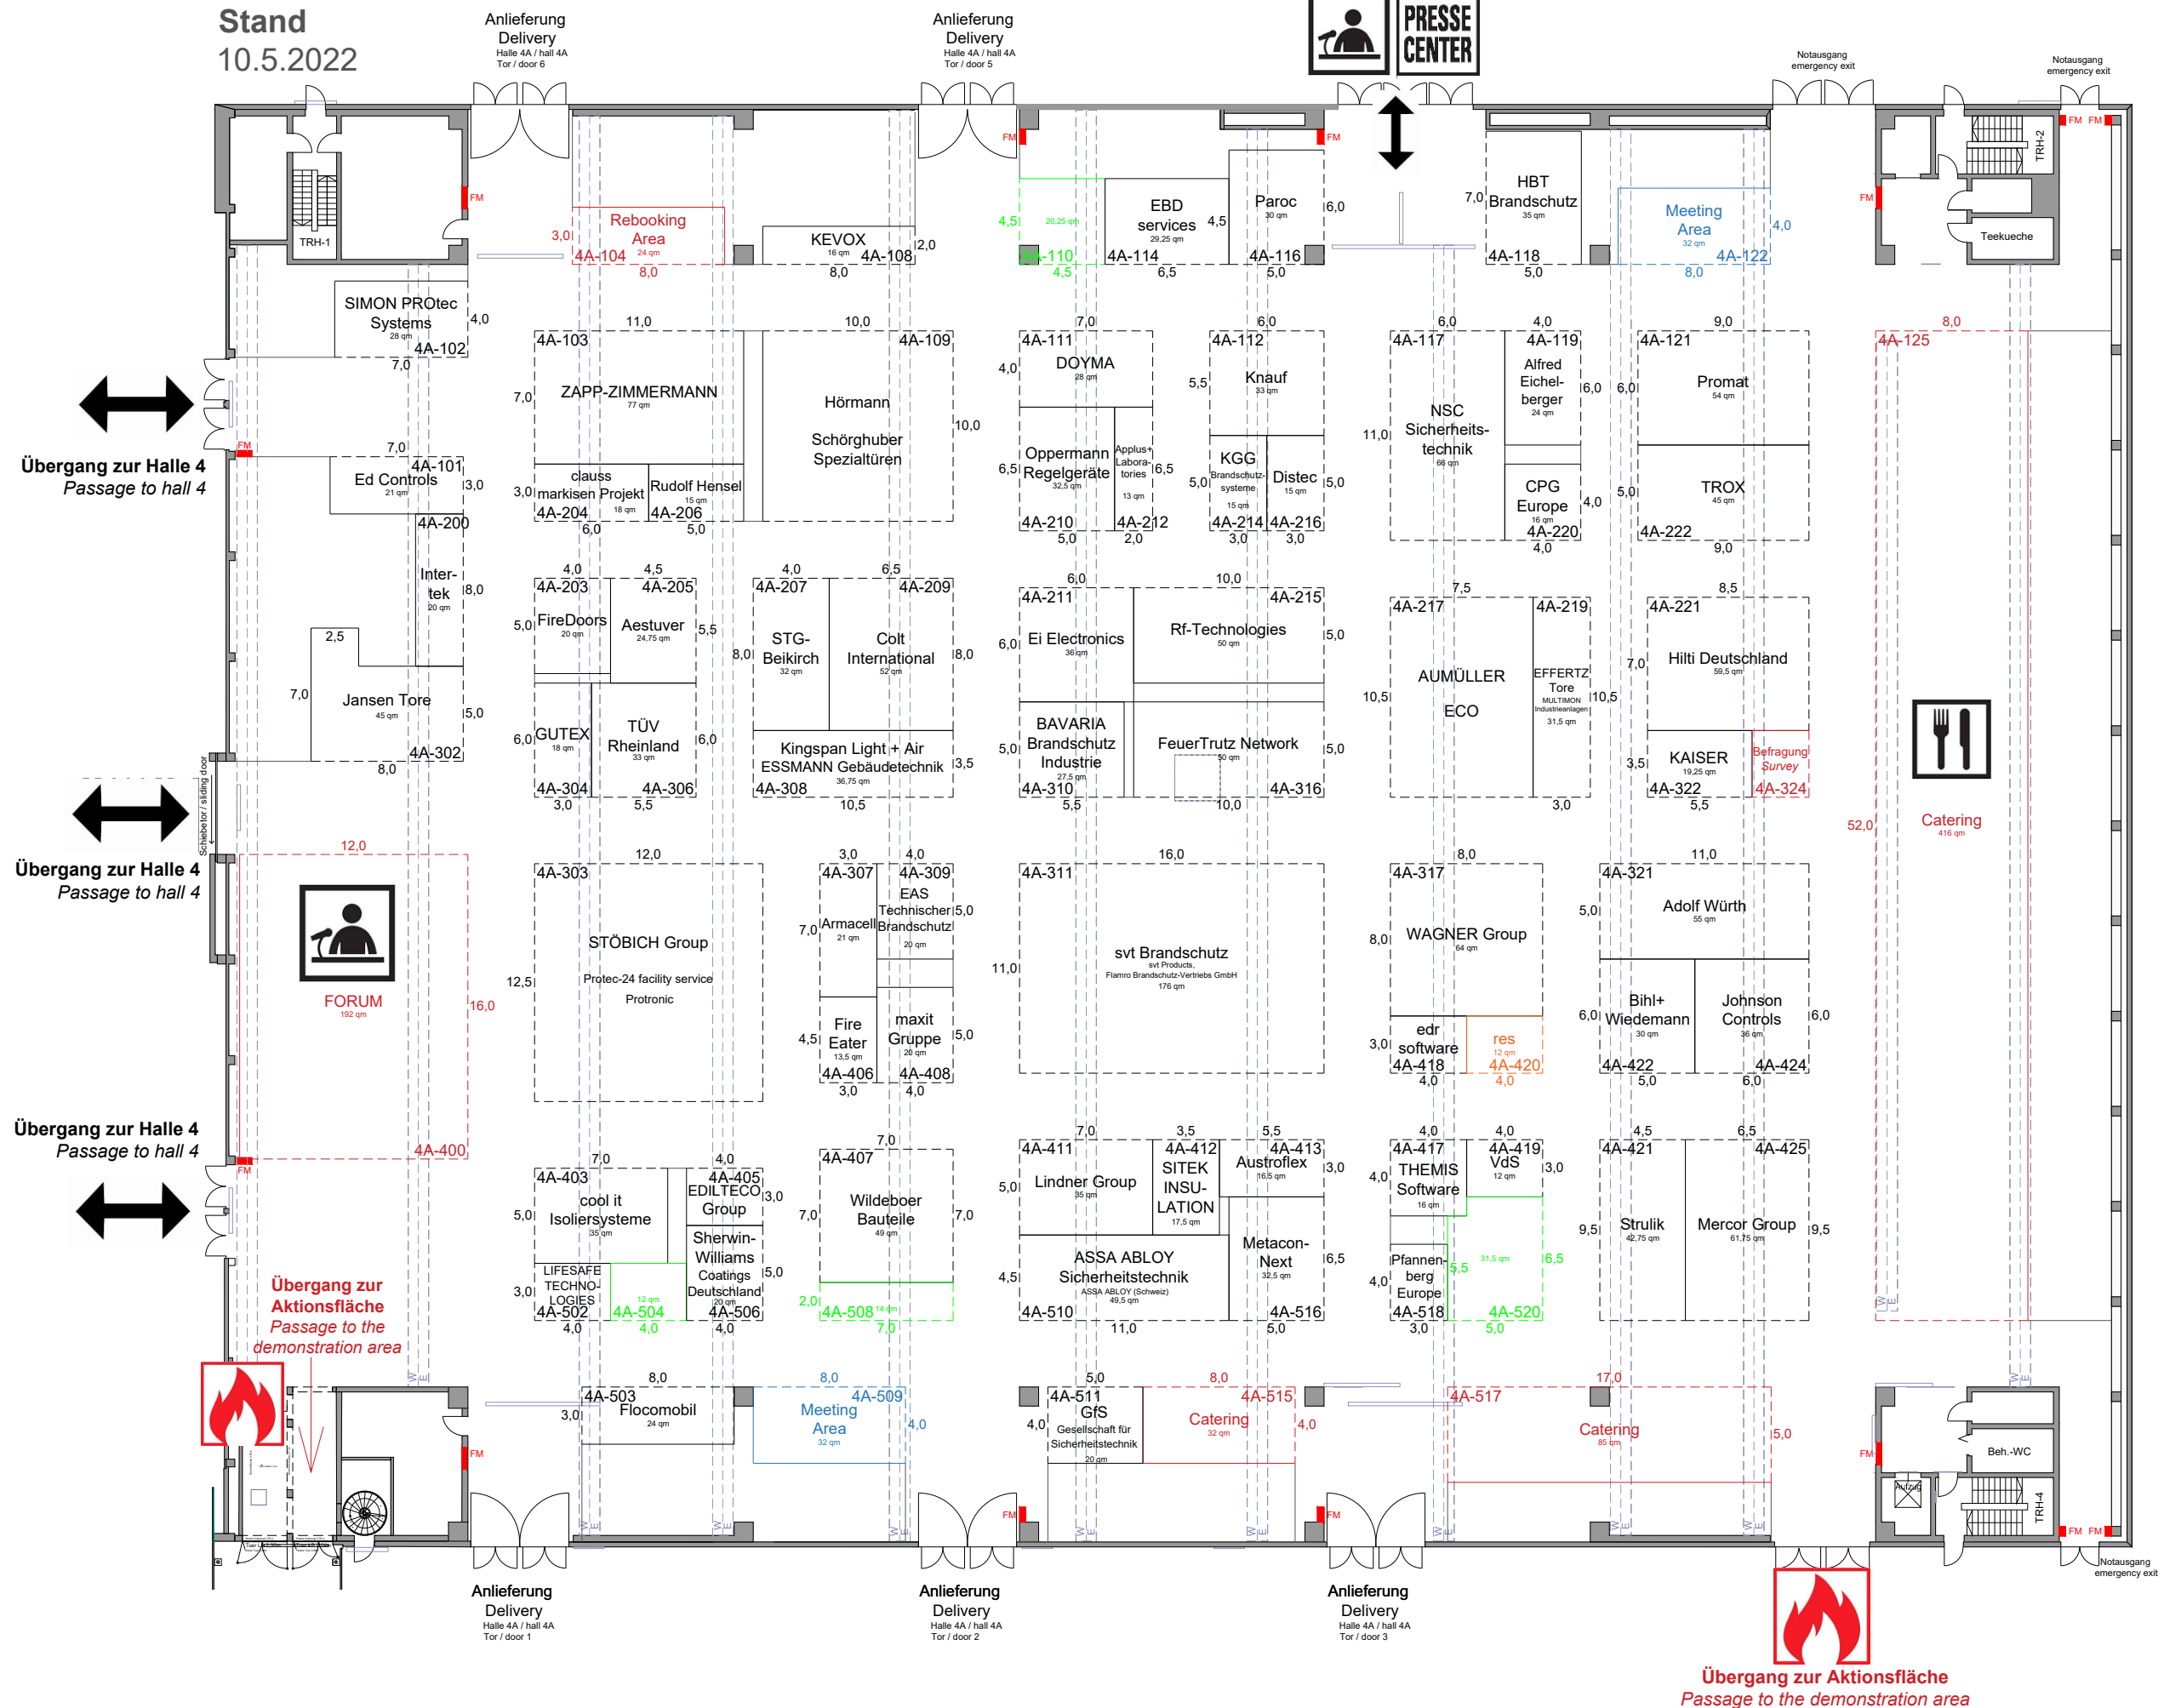

Stand  
10.5.2022

Eingang zur Halle 4 und 4A  
Übergang zu NCC Ost  
Entrance to hall 4 and 4A  
Passage to NCC Ost

Übergang zur Halle 4  
Passage to hall 4

Übergang zur Halle 4  
Passage to hall 4

Übergang zur Halle 4  
Passage to hall 4

Übergang zur Aktionsfläche  
Passage to the demonstration area

Übergang zur Aktionsfläche  
Passage to the demonstration area

Anlieferung Delivery  
Halle 4A / hall 4A  
Tor / door 6

Anlieferung Delivery  
Halle 4A / hall 4A  
Tor / door 5

Anlieferung Delivery  
Halle 4A / hall 4A  
Tor / door 1

Anlieferung Delivery  
Halle 4A / hall 4A  
Tor / door 2

Anlieferung Delivery  
Halle 4A / hall 4A  
Tor / door 3

Notausgang emergency exit

Notausgang emergency exit

Catering  
416 qm

Beh.-WC

TRH-4

FM FM