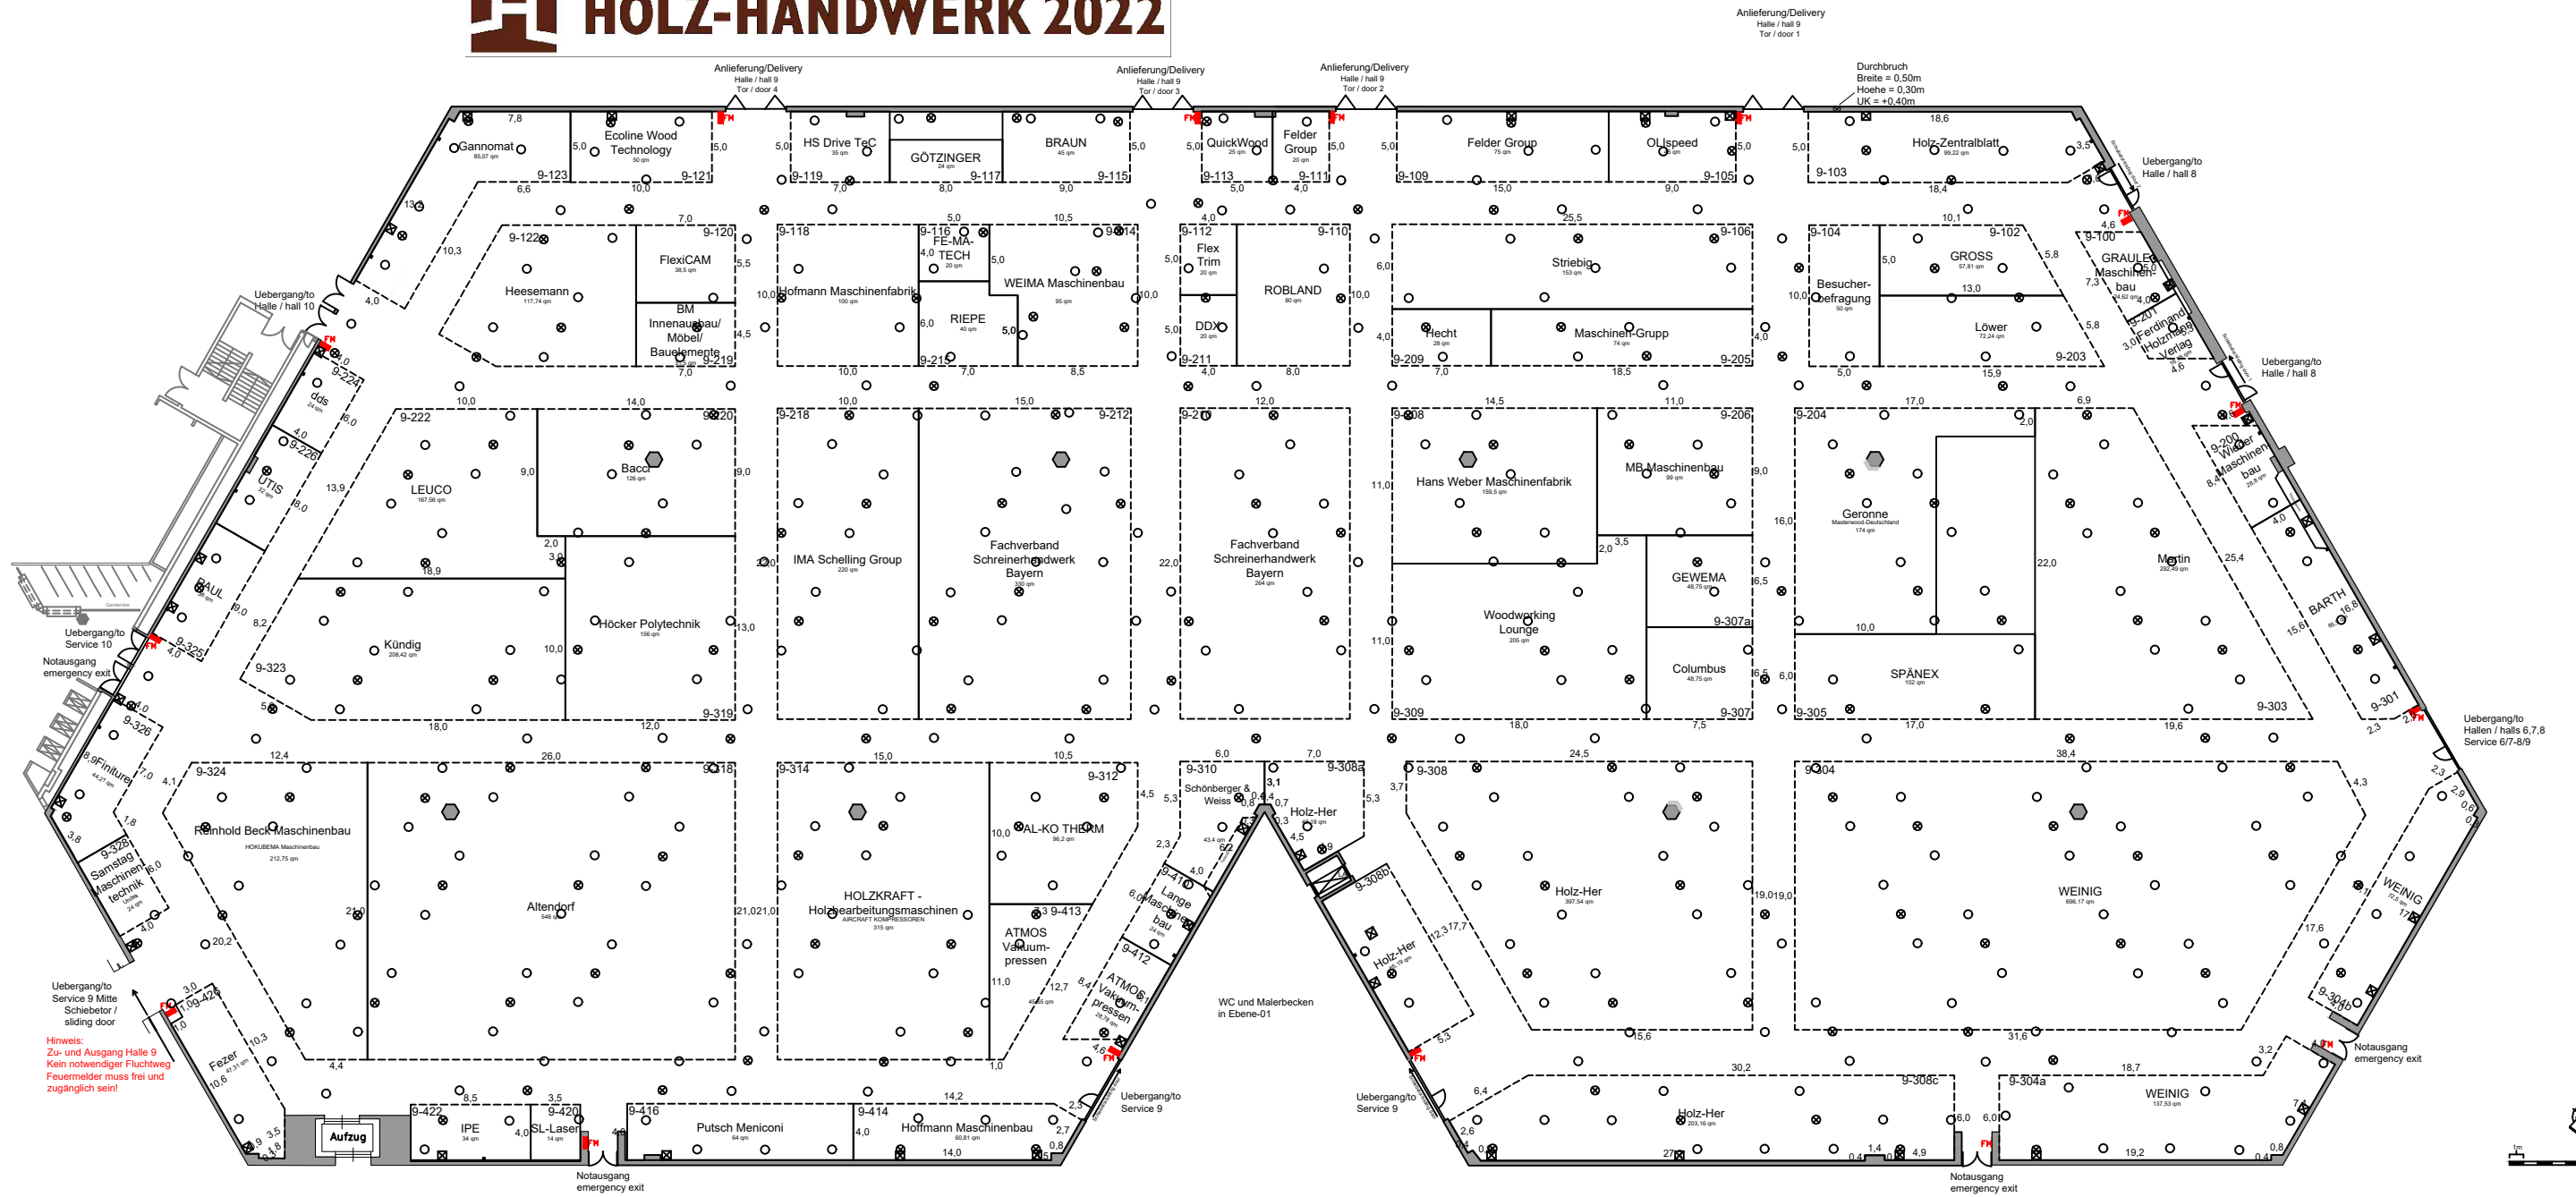

HOLZ-HANDWERK 2022