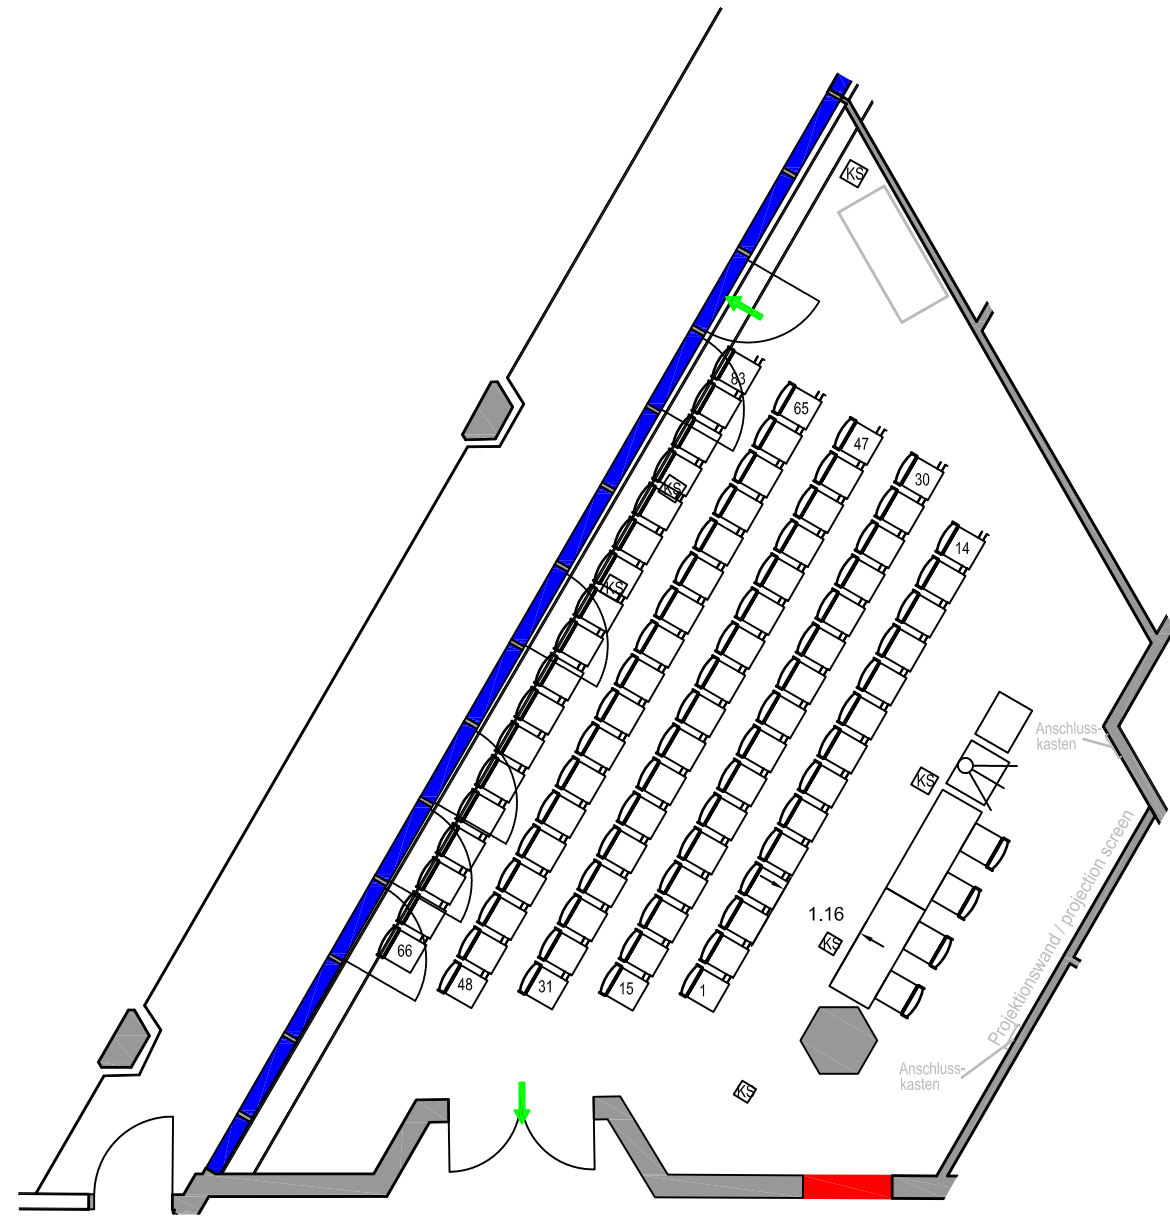

Norden

KS Kabelschacht  
 FM Feuermelder und Löscheinrichtung

Bestuhlungsvariante / seating layout: A  
 Bestuhlungsart / seating type: Reihenbestuhlung  
 Sitzplätze / seats: 83  
 Sitzplätze Bühne / seats stage: 4  
 Stuhltyp / chair type: Kusch Trio 2006  
 Tischtyp / table type: 1500 x 600  
 Tische / tables: 2  
 Raumhöhe [m] / ceiling height: 2,69  
 Raumhöhe Bühne / ceiling height stage:  
 Raumfläche [m<sup>2</sup>] / room area: 92  
 Bodenbelag / floor covering: Teppich  
 Fluchtweg / escape route:

# Nürnberg Convention Center

Dokumentart / document type: Bestuhlungsplan  
 Gebäude / building: NCC Mitte  
 Ebene / level: 1  
 Raum / room: Lissabon  
 Blattformat / sheet size: A3  
 Maßstab / scale: 1:100  
 Version / revision: X000  
 Dokumentnr. / drawing no.: NCCM-9~Rb~G~+01~0105~X000