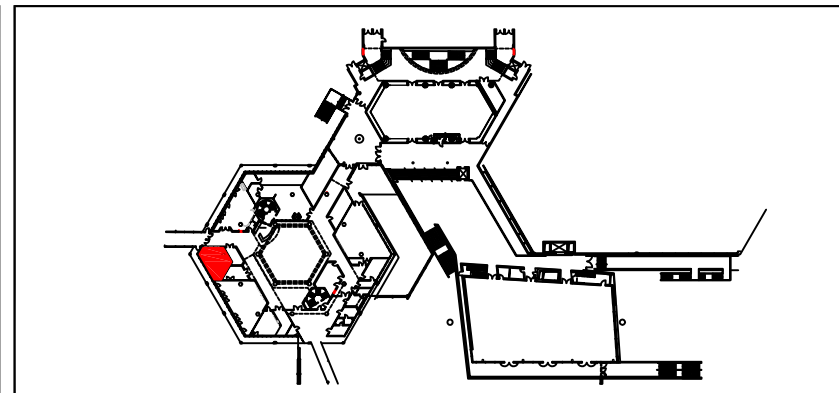

Norden

KS Kabelschacht  
 FM Feuermelder und Löscheinrichtung

Bestuhlungsvariante / seating layout: A  
 Bestuhlungsart / seating type: Reihenbestuhlung  
 Sitzplätze / seats: 83  
 Sitzplätze Bühne / seats stage: 4  
 Stuhltyp / chair type: Kusch Trio 2006  
 Tischtyp / table type: 1500 x 600  
 Tische / tables: 2  
 Raumhöhe [m] / ceiling height: 2,69  
 Raumhöhe Bühne / ceiling height stage:  
 Raumfläche [m<sup>2</sup>] / room area: 92  
 Bodenbelag / floor covering: Teppich  
 Fluchtweg / escape route:

# Nürnberg Convention Center

Dokumentart / document type: Bestuhlungsplan  
 Gebäude / building: NCC Mitte  
 Ebene / level: 1  
 Raum / room: Lissabon  
 Blattformat / sheet size: A3  
 Maßstab / scale: 1:100  
 Version / revision: X000  
 Dokumentnr. / drawing no.: NCCM-9~Rb~G~+01~0105~X000