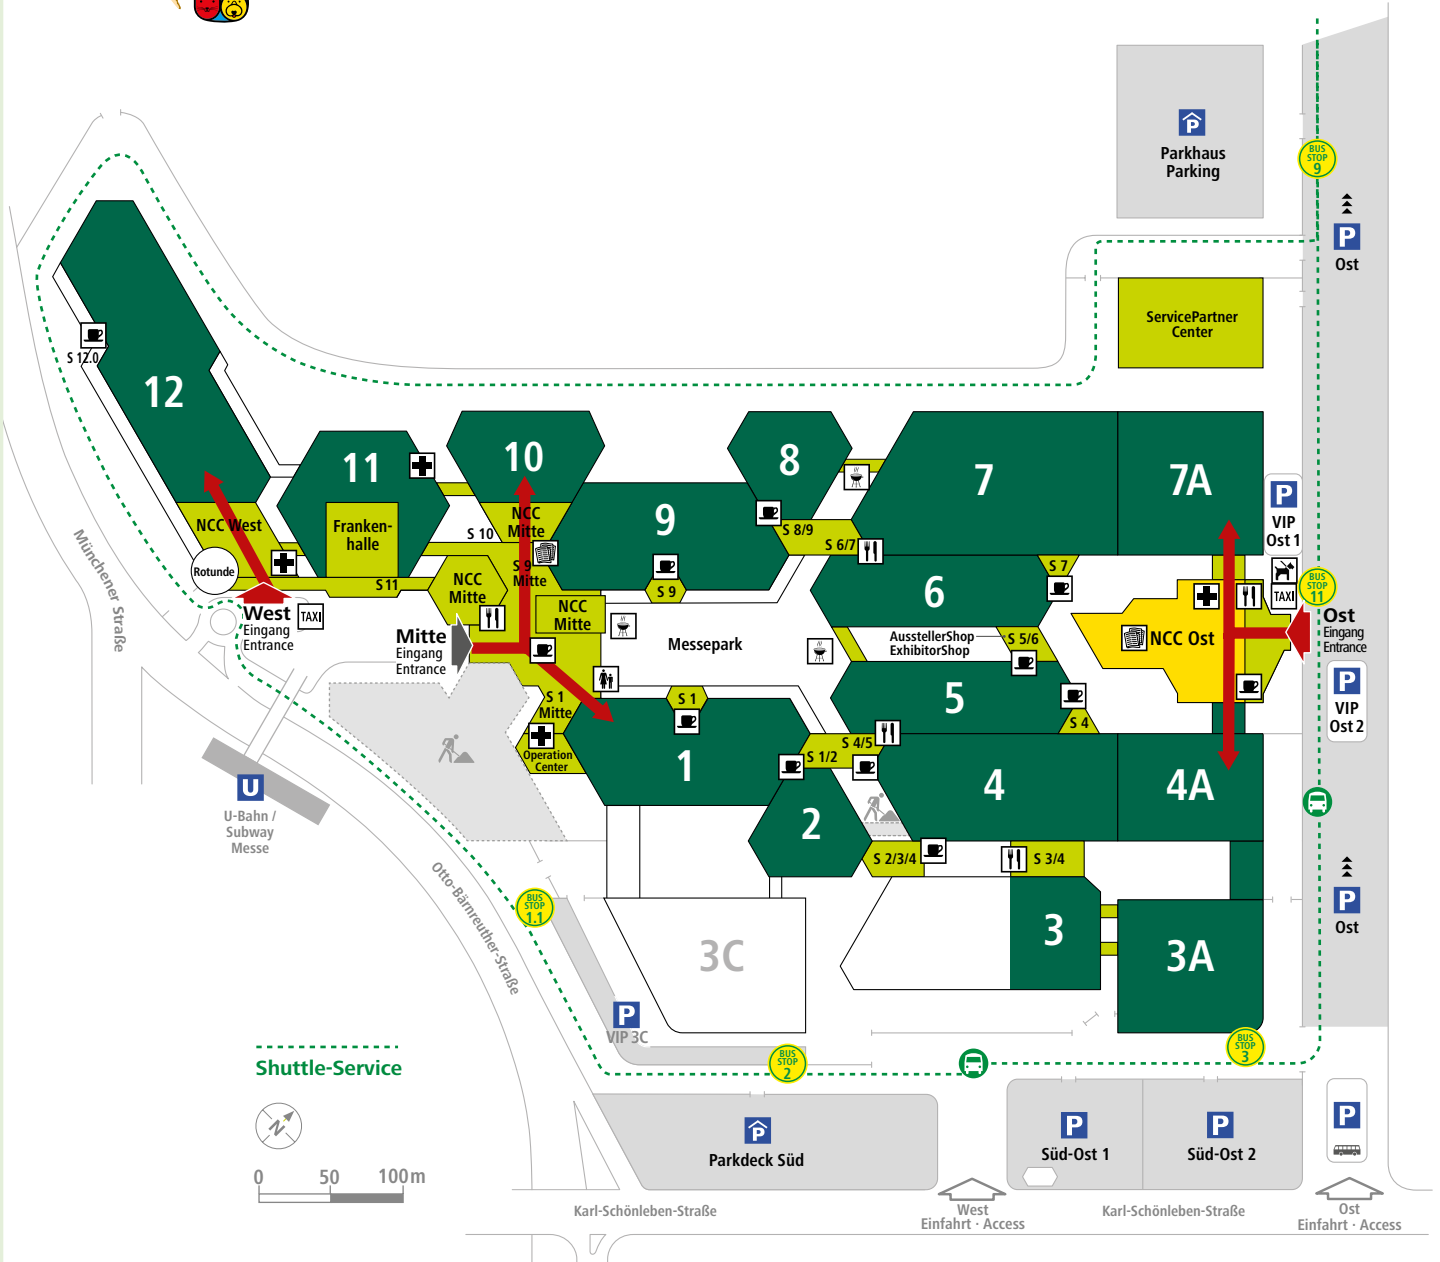

Nürnberg, Germany
19.–22.5.2020

Interzoo 2020

Exhibition
Fachmesse

Entrances and services
Eingänge und Servicebereiche

Parking
Parkplätze