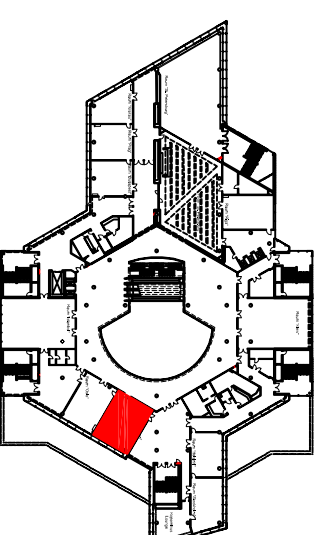

Norden

- M Medientechnik
- E Elektrotechnik
- E/D Elektro- und Datentechnik
- Medienstange

Bestellungsvariante / seating layout: **A**
 Bestuhlungsart / seating type: **Reihenbestuhlung**
 Sitzplätze / seats: 129
 Sitzplätze Bühne / seats stage: 4
 Stuhltyp / chair type: **Thonet S361**
 Tischtyp / table type: 1500 x 600
 Tische / tables: 2
 Raumhöhe [m] / ceiling height: 3,5
 Raumhöhe Bühne / ceiling height stage: 3,1
 Raumfläche [m²] / room area: 146
 Bodenbelag / floor covering: **Teppich**
 Fluchtweg / escape route: ➔

NürnbergConvention Center

Dokumentart / document type: **Bestuhlungsplan**
 Gebäude / building: **NCC Ost**
 Ebene / level: **2**
 Raum / room: **Kopenhagen**
 Blattformat / sheet size: A3
 Maßstab / scale: 1:100
 Version / revision: X000
 Dokumentnr. / drawing no.: NCCO-9-Rb-G++03-0106~X000