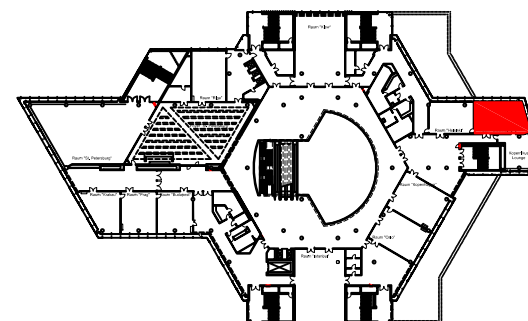

- Ⓜ Medientechnik
- ⓔ Elektrotechnik
- ⓔ/ⓓ Elektro- und Datentechnik
- ≡≡≡ Medienstange

Bestuhlungsvariante / seating layout: A
 Bestuhlungsart / seating type: Reihenbestuhlung
 Sitzplätze / seats: 95
 Sitzplätze Bühne / seats stage: 2
 Stuhltyp / chair type: Thonet S361
 Tischtyp / table type: 1500 x 600
 Tische / tables: 1
 Raumhöhe [m] / ceiling height: 3,50
 Raumhöhe Bühne / ceiling height stage: 3,30
 Raumfläche [m²] / room area: 116
 Bodenbelag / floor covering: Teppich
 Fluchtweg / escape route:

Nürnberg Convention Center

Dokumentart / document type	Bestuhlungsplan
Gebäude / building	NCC Ost
Ebene / level	2
Raum / room	Stockholm
Blattformat / sheet size	A3
Maßstab / scale	1:100
Version / revision:	X000
Dokumentnr. / drawing no.	NCCO-9~Rb~G~+03~0105~X000