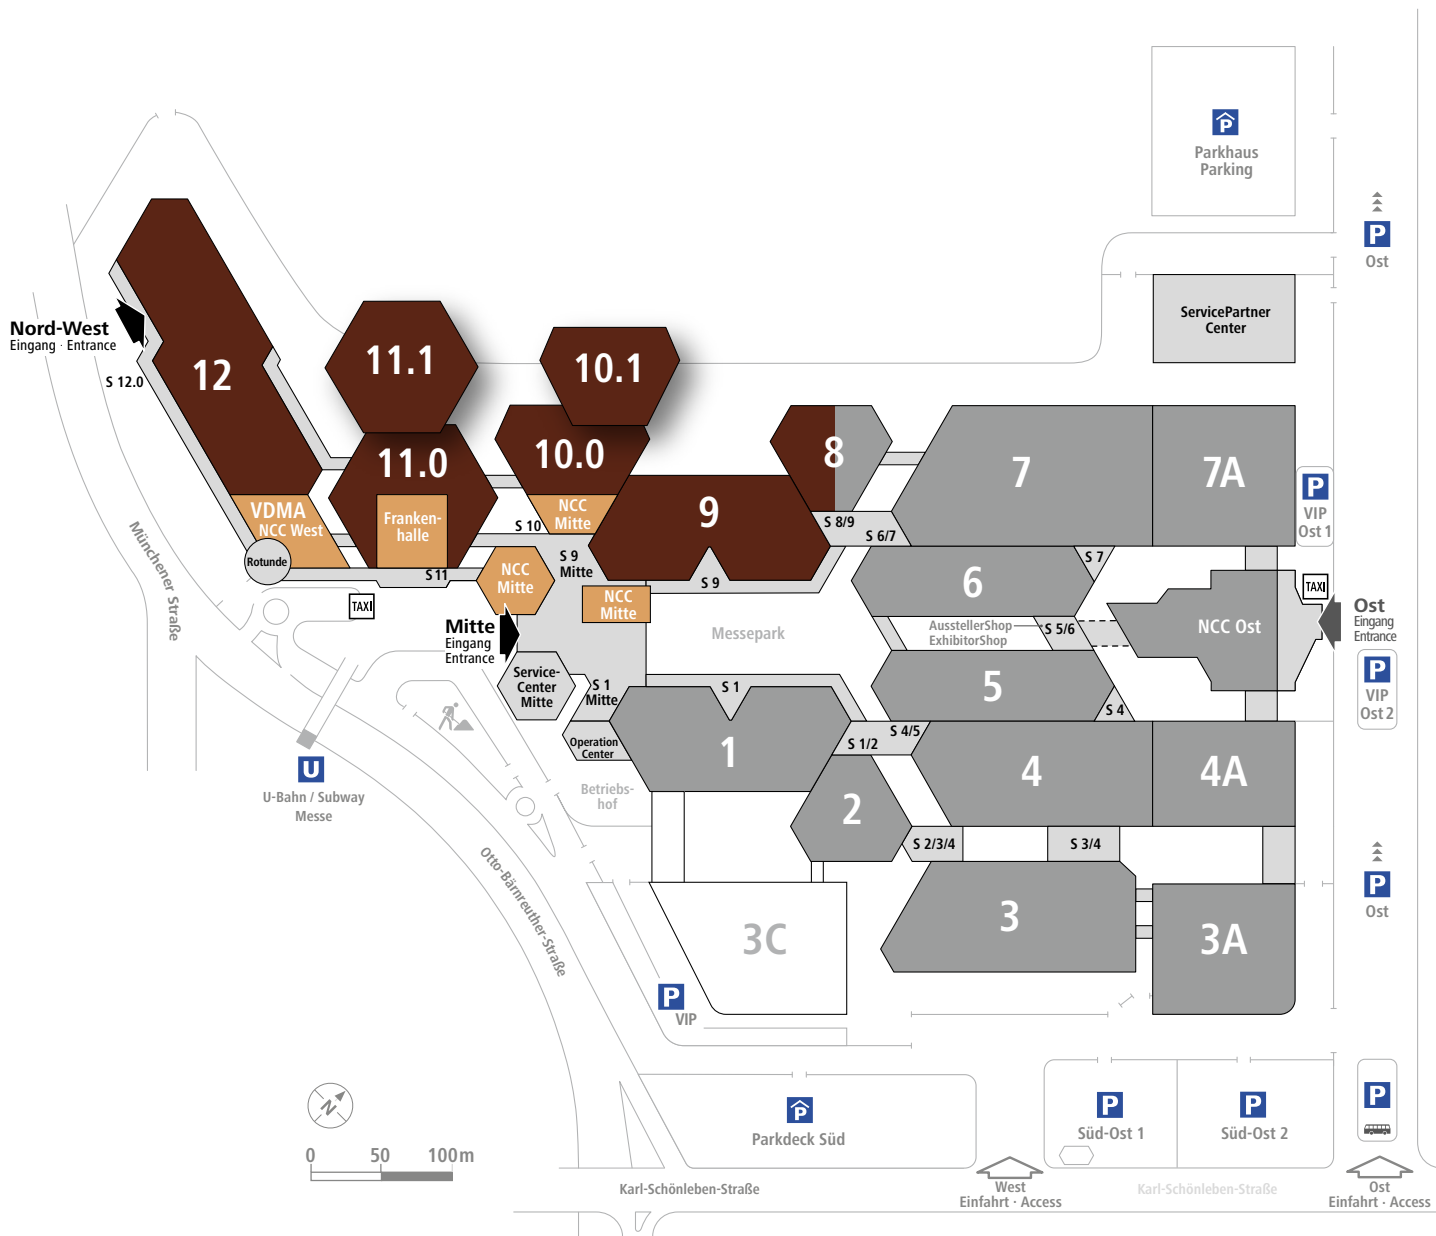

Geländeübersicht
Plan of site

Nürnberg, Germany
18.–21.3.2020

HOLZ-HANDWERK 2020

HOLZ-HANDWERK

FENSTERBAU FRONTALE

Service