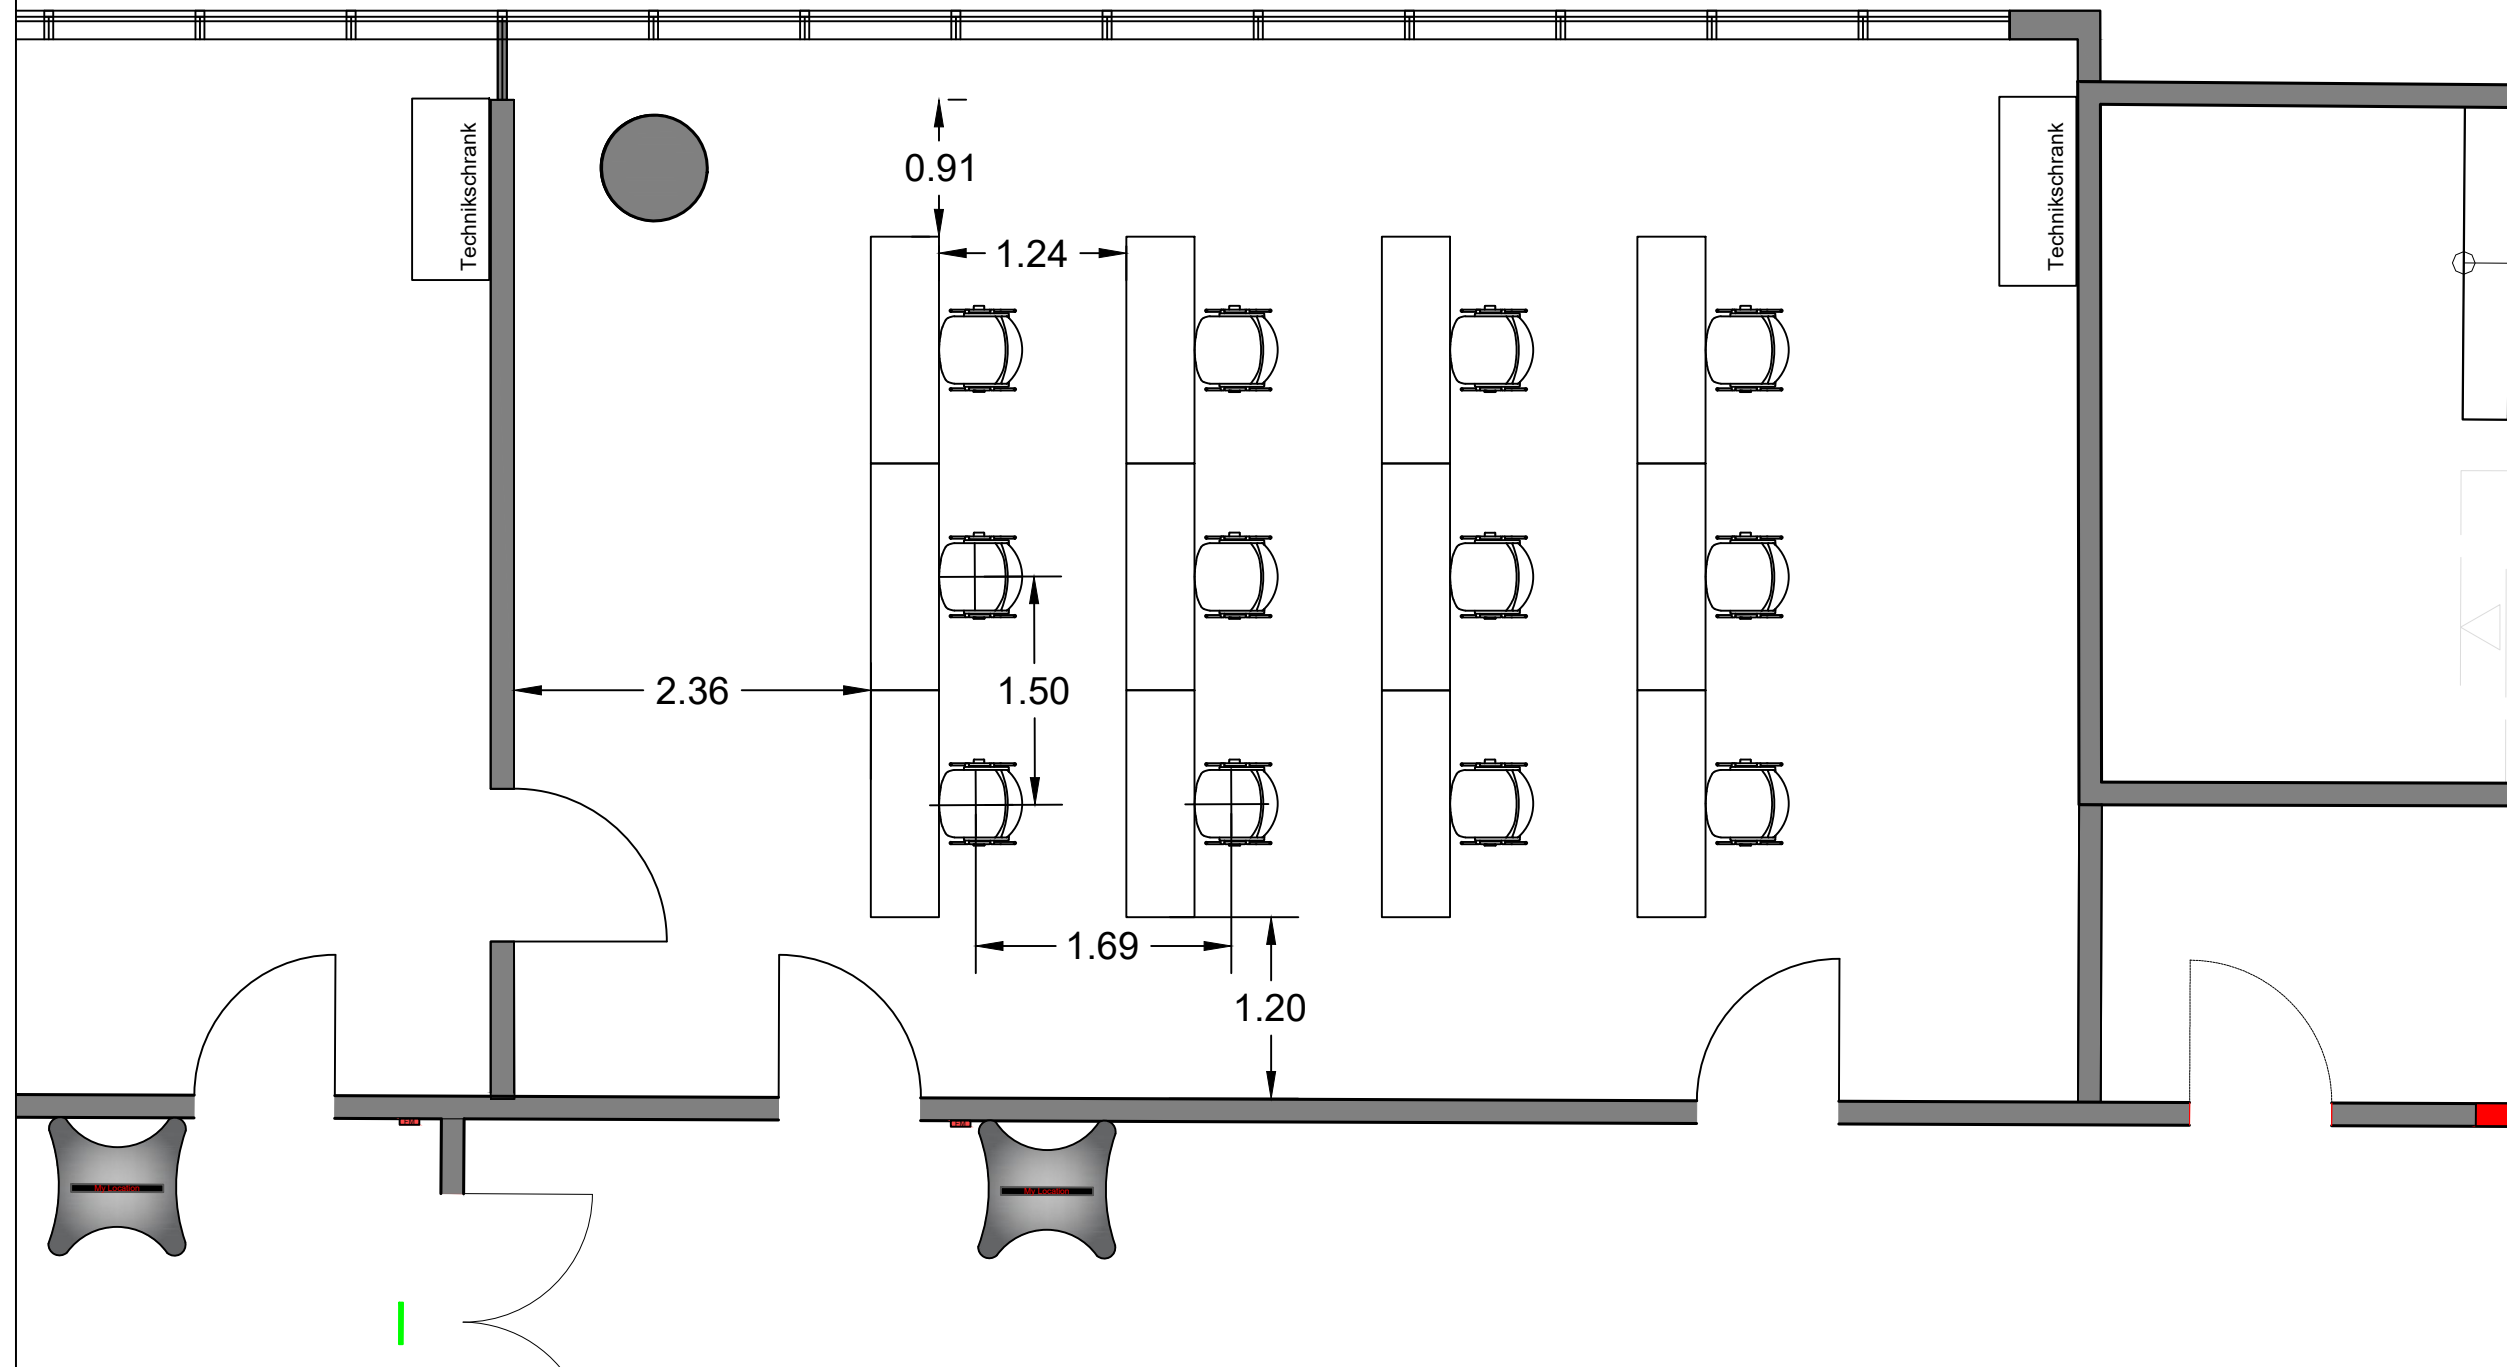

Zürich

Allgemein gilt: Angesichts der weiterhin dynamischen Entwicklung sind weitere Anpassungen durch behördliche Auflagen möglich. Bei einer unerwartet positiven Entwicklung der Pandemie-Situation ist auch eine teilweise Lockerung möglich.

NürnbergMesse
NCC West

Ebene 2
Raum Zürich

Infektionsschutz
Parlament
12 PAX

Erstellt von: 420/Ko   geändert von:
erstellt am: 14.05.2020   geändert am:
Plotdatum: 15.05.2020
Planlayout: Zürich_Parlament_12_PAX
Maßstab: 1:50
Blattformat: ISO expand A3 (420.00 x 297.00 mm)
Dateiname: NCCW_Ebene-2_Vorlage.dwg