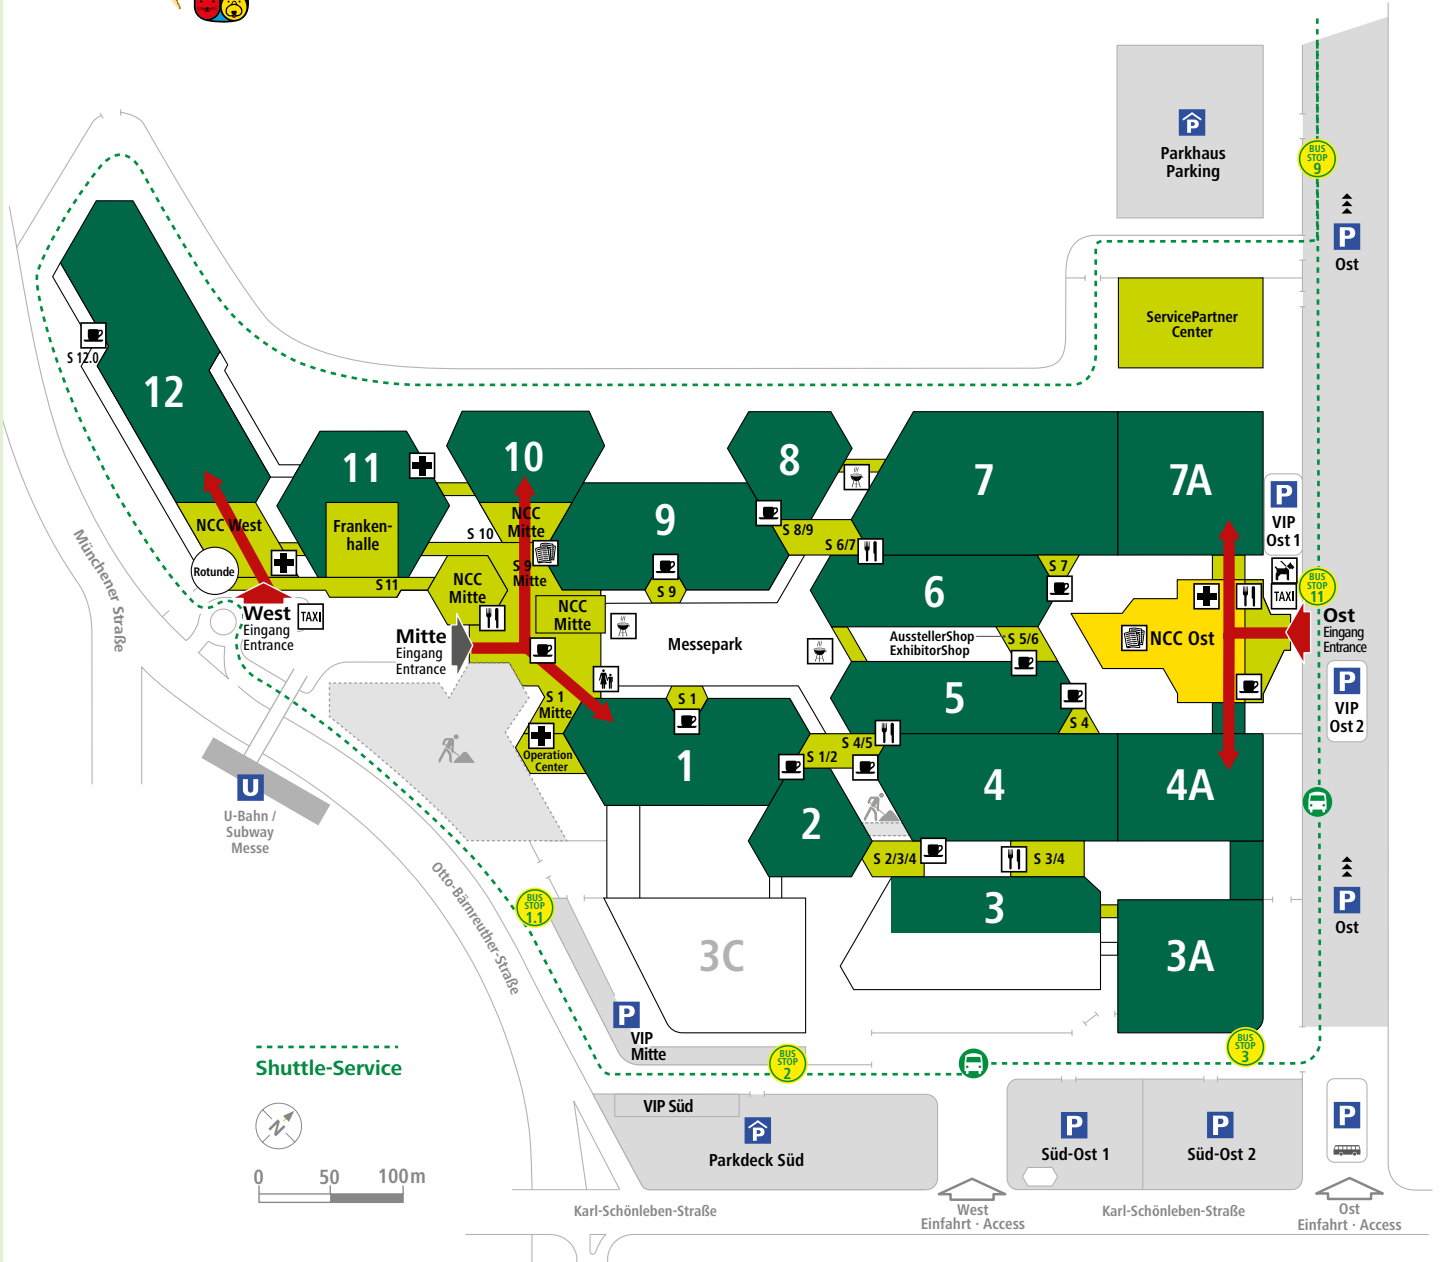

Nürnberg, Germany
19.–22.5.2020

Interzoo 2020

Exhibition
Fachmesse

Entrances and services
Eingänge und Servicebereiche

Parking
Parkplätze