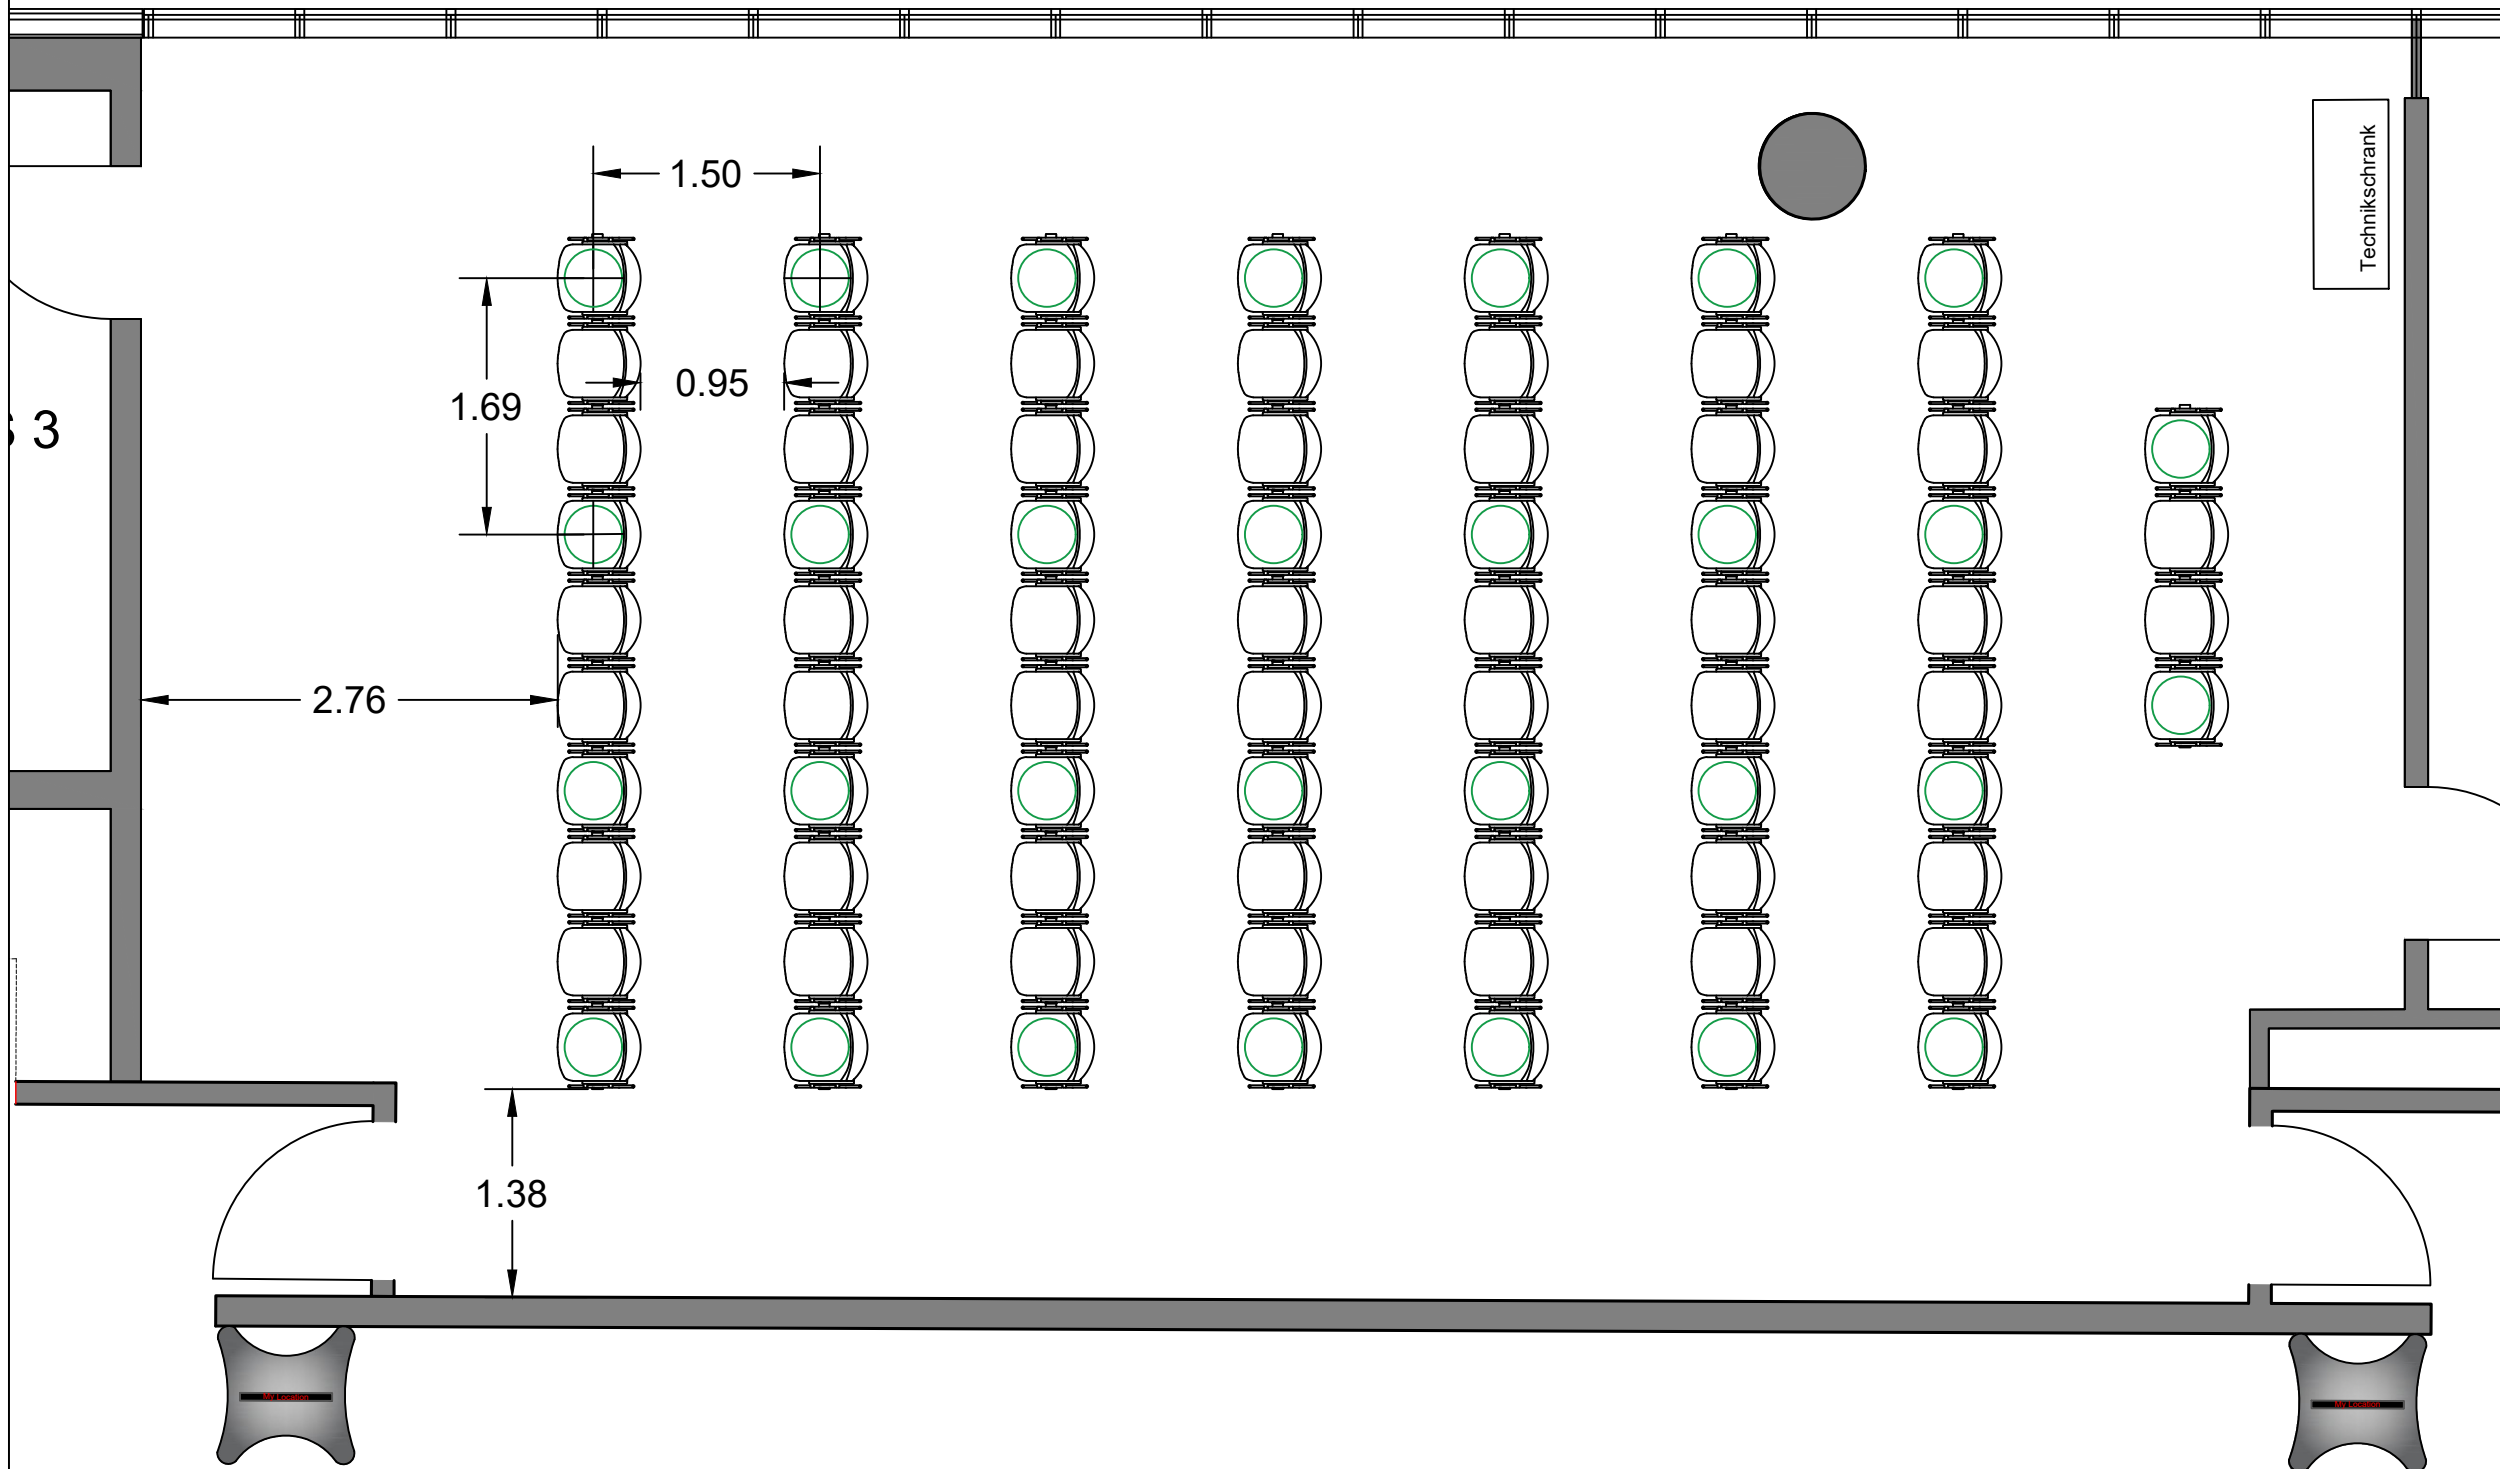

Amsterdam

Allgemein gilt: Angesichts der weiterhin dynamischen Entwicklung sind weitere Anpassungen durch behördliche Auflagen möglich. Bei einer unerwartet positiven Entwicklung der Pandemie-Situation ist auch eine teilweise Lockerung möglich.

NürnbergMesse
NCC West

Ebene 2
Raum Amsterdam

Infektionsschutz
Reihe
30 PAX

erstellt von: 420/Ko   geändert von:
erstellt am: 14.05.2020   geändert am:
Plotdatum: 15.05.2020
Planlayout: Amsterdam_Reihe_28_PAX
Maßstab: 1:50
Blattformat: ISO expand A3 (420.00 x 297.00 mm)
Dateiname: NCCW_Ebene-2_Vorlage.dwg