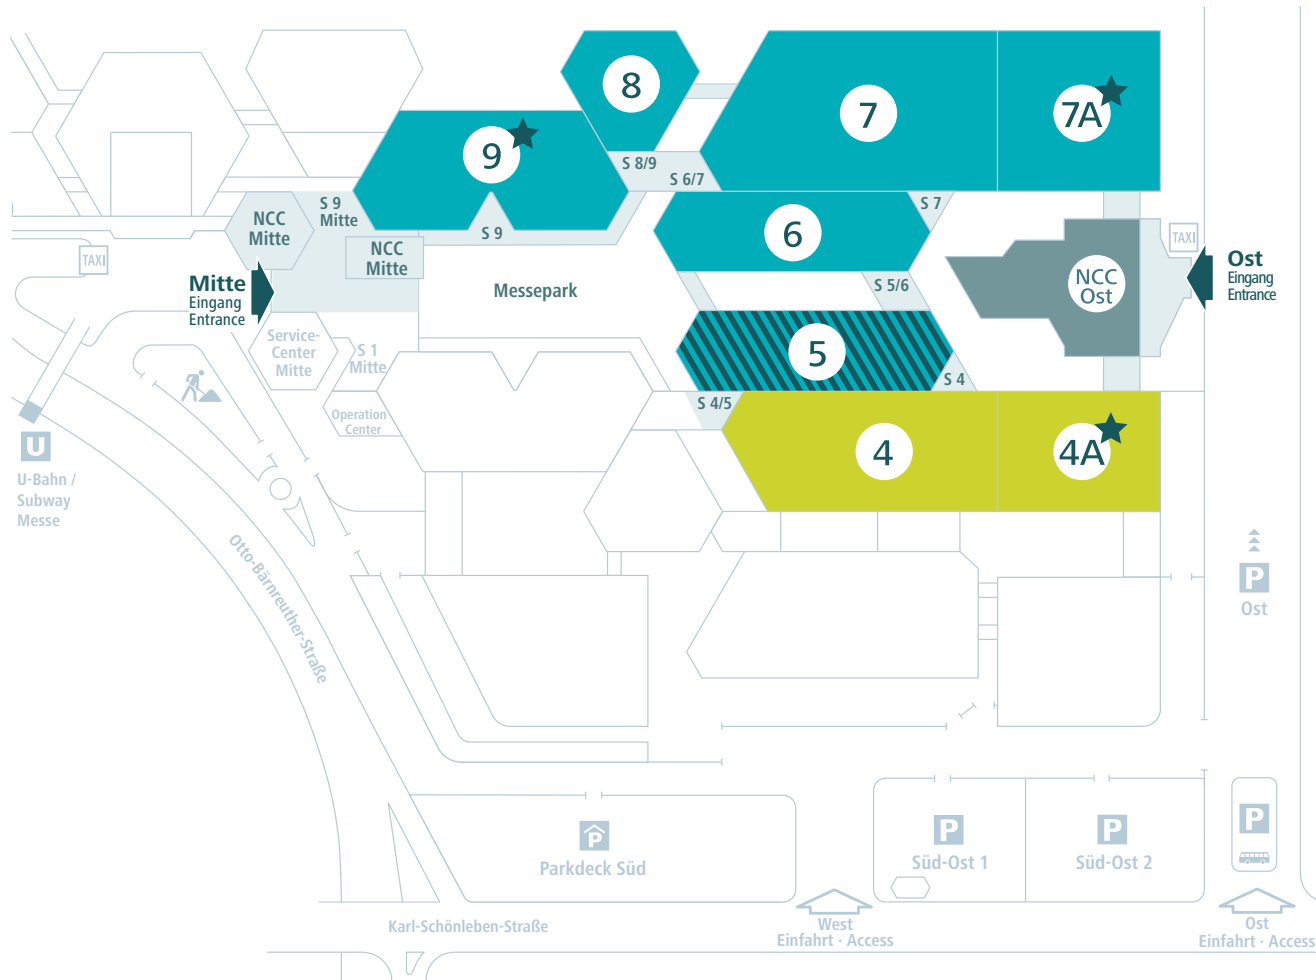

CHILLVENTA

HALLENÜBERSICHT | HALL LAYOUT

- Kältetechnik (Komponenten, Produkte, Anlagen und Systeme), Isoliertechnik
 Refrigeration (components, products, plants and systems), insulation

- MSR-Technik | CGI/Automation