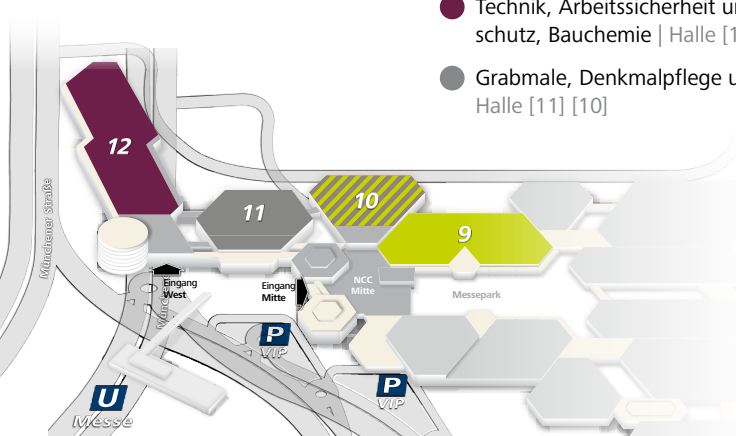

Ihre Branche im Überblick: das Fachangebot

Freuen Sie sich auf den fachlichen Austausch zu neuen Technologien, Materialien, Trends, Zukunftschancen und Nachhaltigkeit rund um Naturstein.

- Material, Naturstein, Keramik, Engineered Stone für den Innen- und Außenbereich Halle [10] [9]
- Verbände, Dienstleistungen, Software Halle [9]
- Technik, Arbeitssicherheit und Umweltschutz, Bauchemie | Halle [12]
- Grabmale, Denkmalpflege und Zubehör Halle [11] [10]