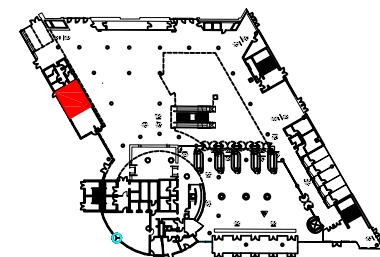

- Ⓜ Medientechnik
- ⓔ Elektrotechnik
- ⓔ/ⓓ Elektro- und Datentechnik
- Medienstange
- FM Feuermelder und Löscheinrichtung

Bestuhlungsvariante / seating layout:	A
Bestuhlungsart /seating type:	Reihenbestuhlung
Sitzplätze / seats:	40
Sitzplätze Bühne / seats stage:	4
Stuhltyp / chair type:	Castelli 106 S
Tischtyp / table type:	1500x600
Tische /tables:	2
Raumhöhe [m] / ceiling height:	3,1
Raumhöhe Bühne / ceiling height stage:	
Raumfläche [m²] / room area:	48
Bodenbelag / floor covering:	Teppich
Fluchtweg / escape route:	

NürnbergConvention Center

Dokumentart / document type	Bestuhlungsplan
Gebäude / building	NCC West
Ebene / level	0
Raum / room	Venedig 2
Blattformat / sheet size	A3
Maßstab / scale	1:100
Version / revision:	X000
Dokumentnr. / drawing no.	NCCW~9~Rb~G~+00~0103~X000