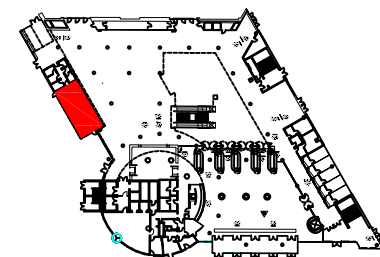

- Ⓜ Medientechnik
- ⓔ Elektrotechnik
- ⓔ/ⓓ Elektro- und Datentechnik
- Medienstange
- FM Feuermelder und Löscheinrichtung

Bestuhlungsvariante / seating layout:	A
Bestuhlungsart /seating type:	Reihenbestuhlung
Sitzplätze / seats:	95
Sitzplätze Bühne / seats stage:	4
Stuhltyp / chair type:	Castelli 106 S
Tischtyp / table type:	1500 x 600
Tische /tables:	2
Raumhöhe [m] / ceiling height:	3,1
Raumhöhe Bühne / ceiling height stage:	
Raumfläche [m²] / room area:	91
Bodenbelag / floor covering:	Teppich
Fluchtweg / escape route:	

NürnbergConvention Center

Dokumentart / document type	Bestuhlungsplan
Gebäude / building	NCC West
Ebene / level	0
Raum / room	Venedig 1 + 2
Blattformat / sheet size	A3
Maßstab / scale	1:100
Version / revision:	X000
Dokumentnr. / drawing no.	NCCW~9~Rb~G~+00~0101~X000