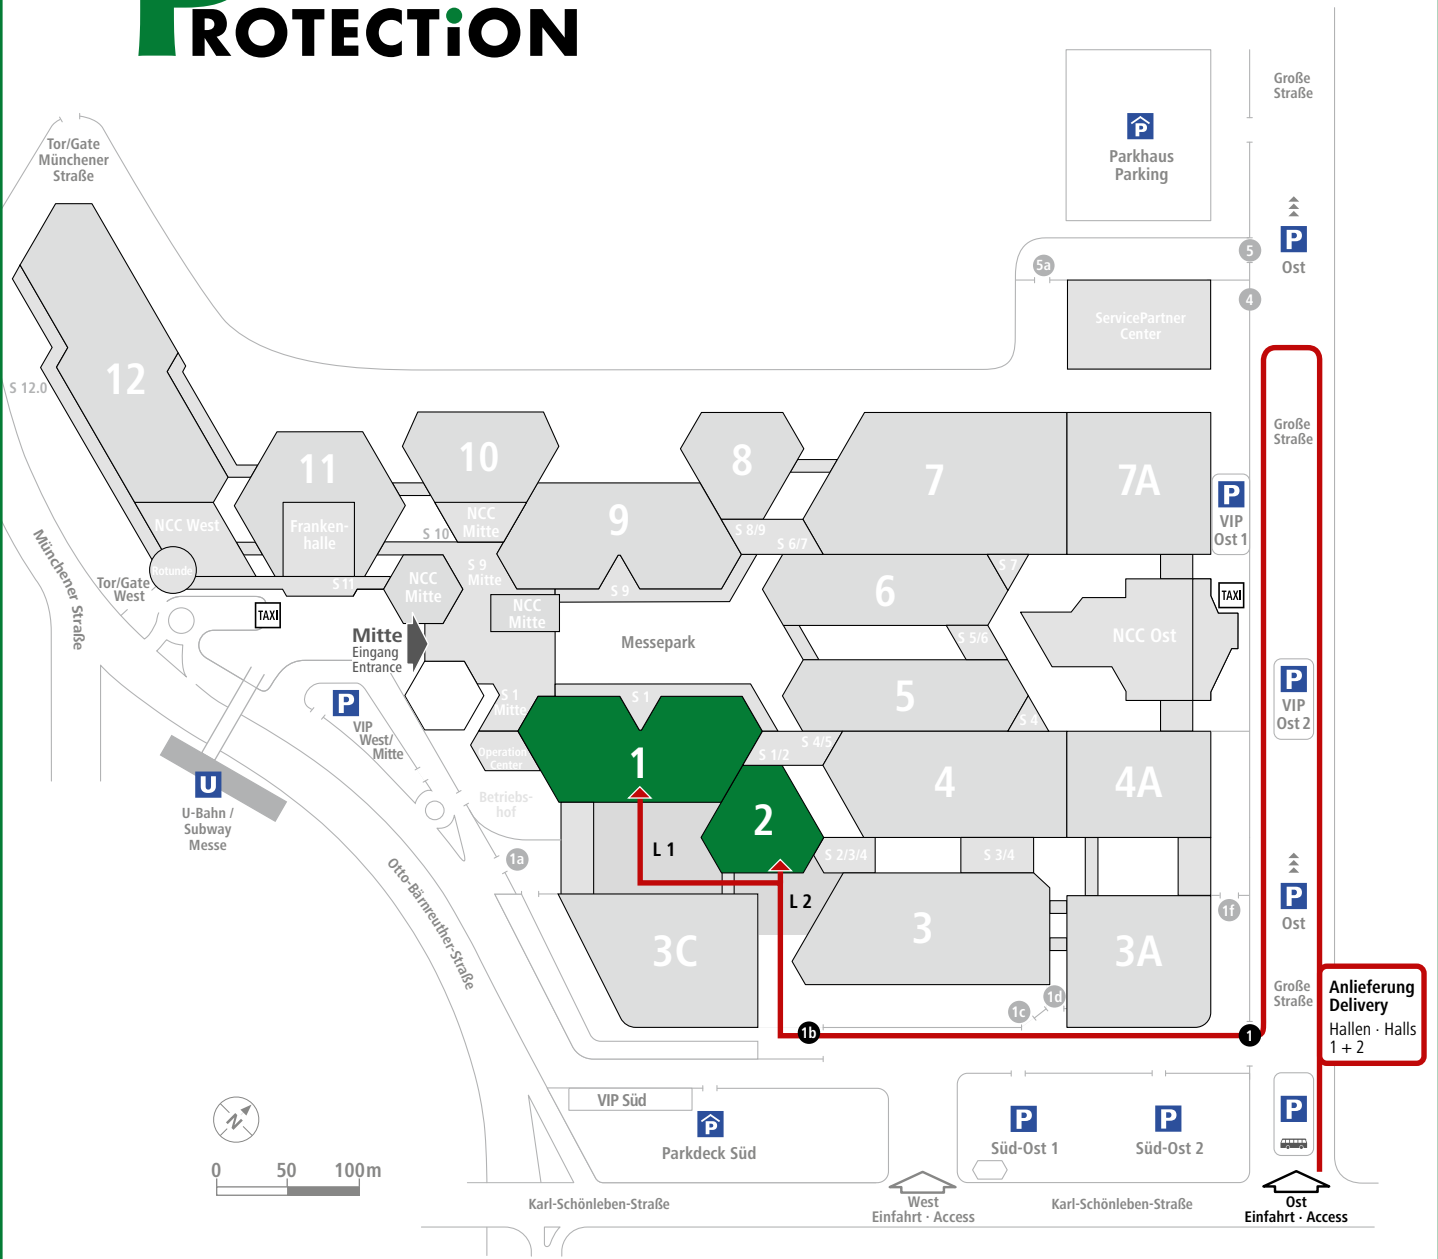

PERIMETER PROTECTION

 Perimeter Protection

L = Ladehof
L = Loading yard

 = Tor / Gate

Befahren der Ladehöfe nur gegen Hinterlegungsgebühr von **EUR 100**.
Die genehmigte Aufenthaltsdauer entnehmen Sie bitte der Einfahrerlaubnis.
Bei Nichtbeachtung des Zeitlimits wird die Hinterlegungsgebühr einbehalten.

Access to loading yards only with possession of a temporary permit, deposit **EUR 100**.
You will find the validity for your stay on the temporary permit.
The deposit fee is retained if the limit is exceeded.