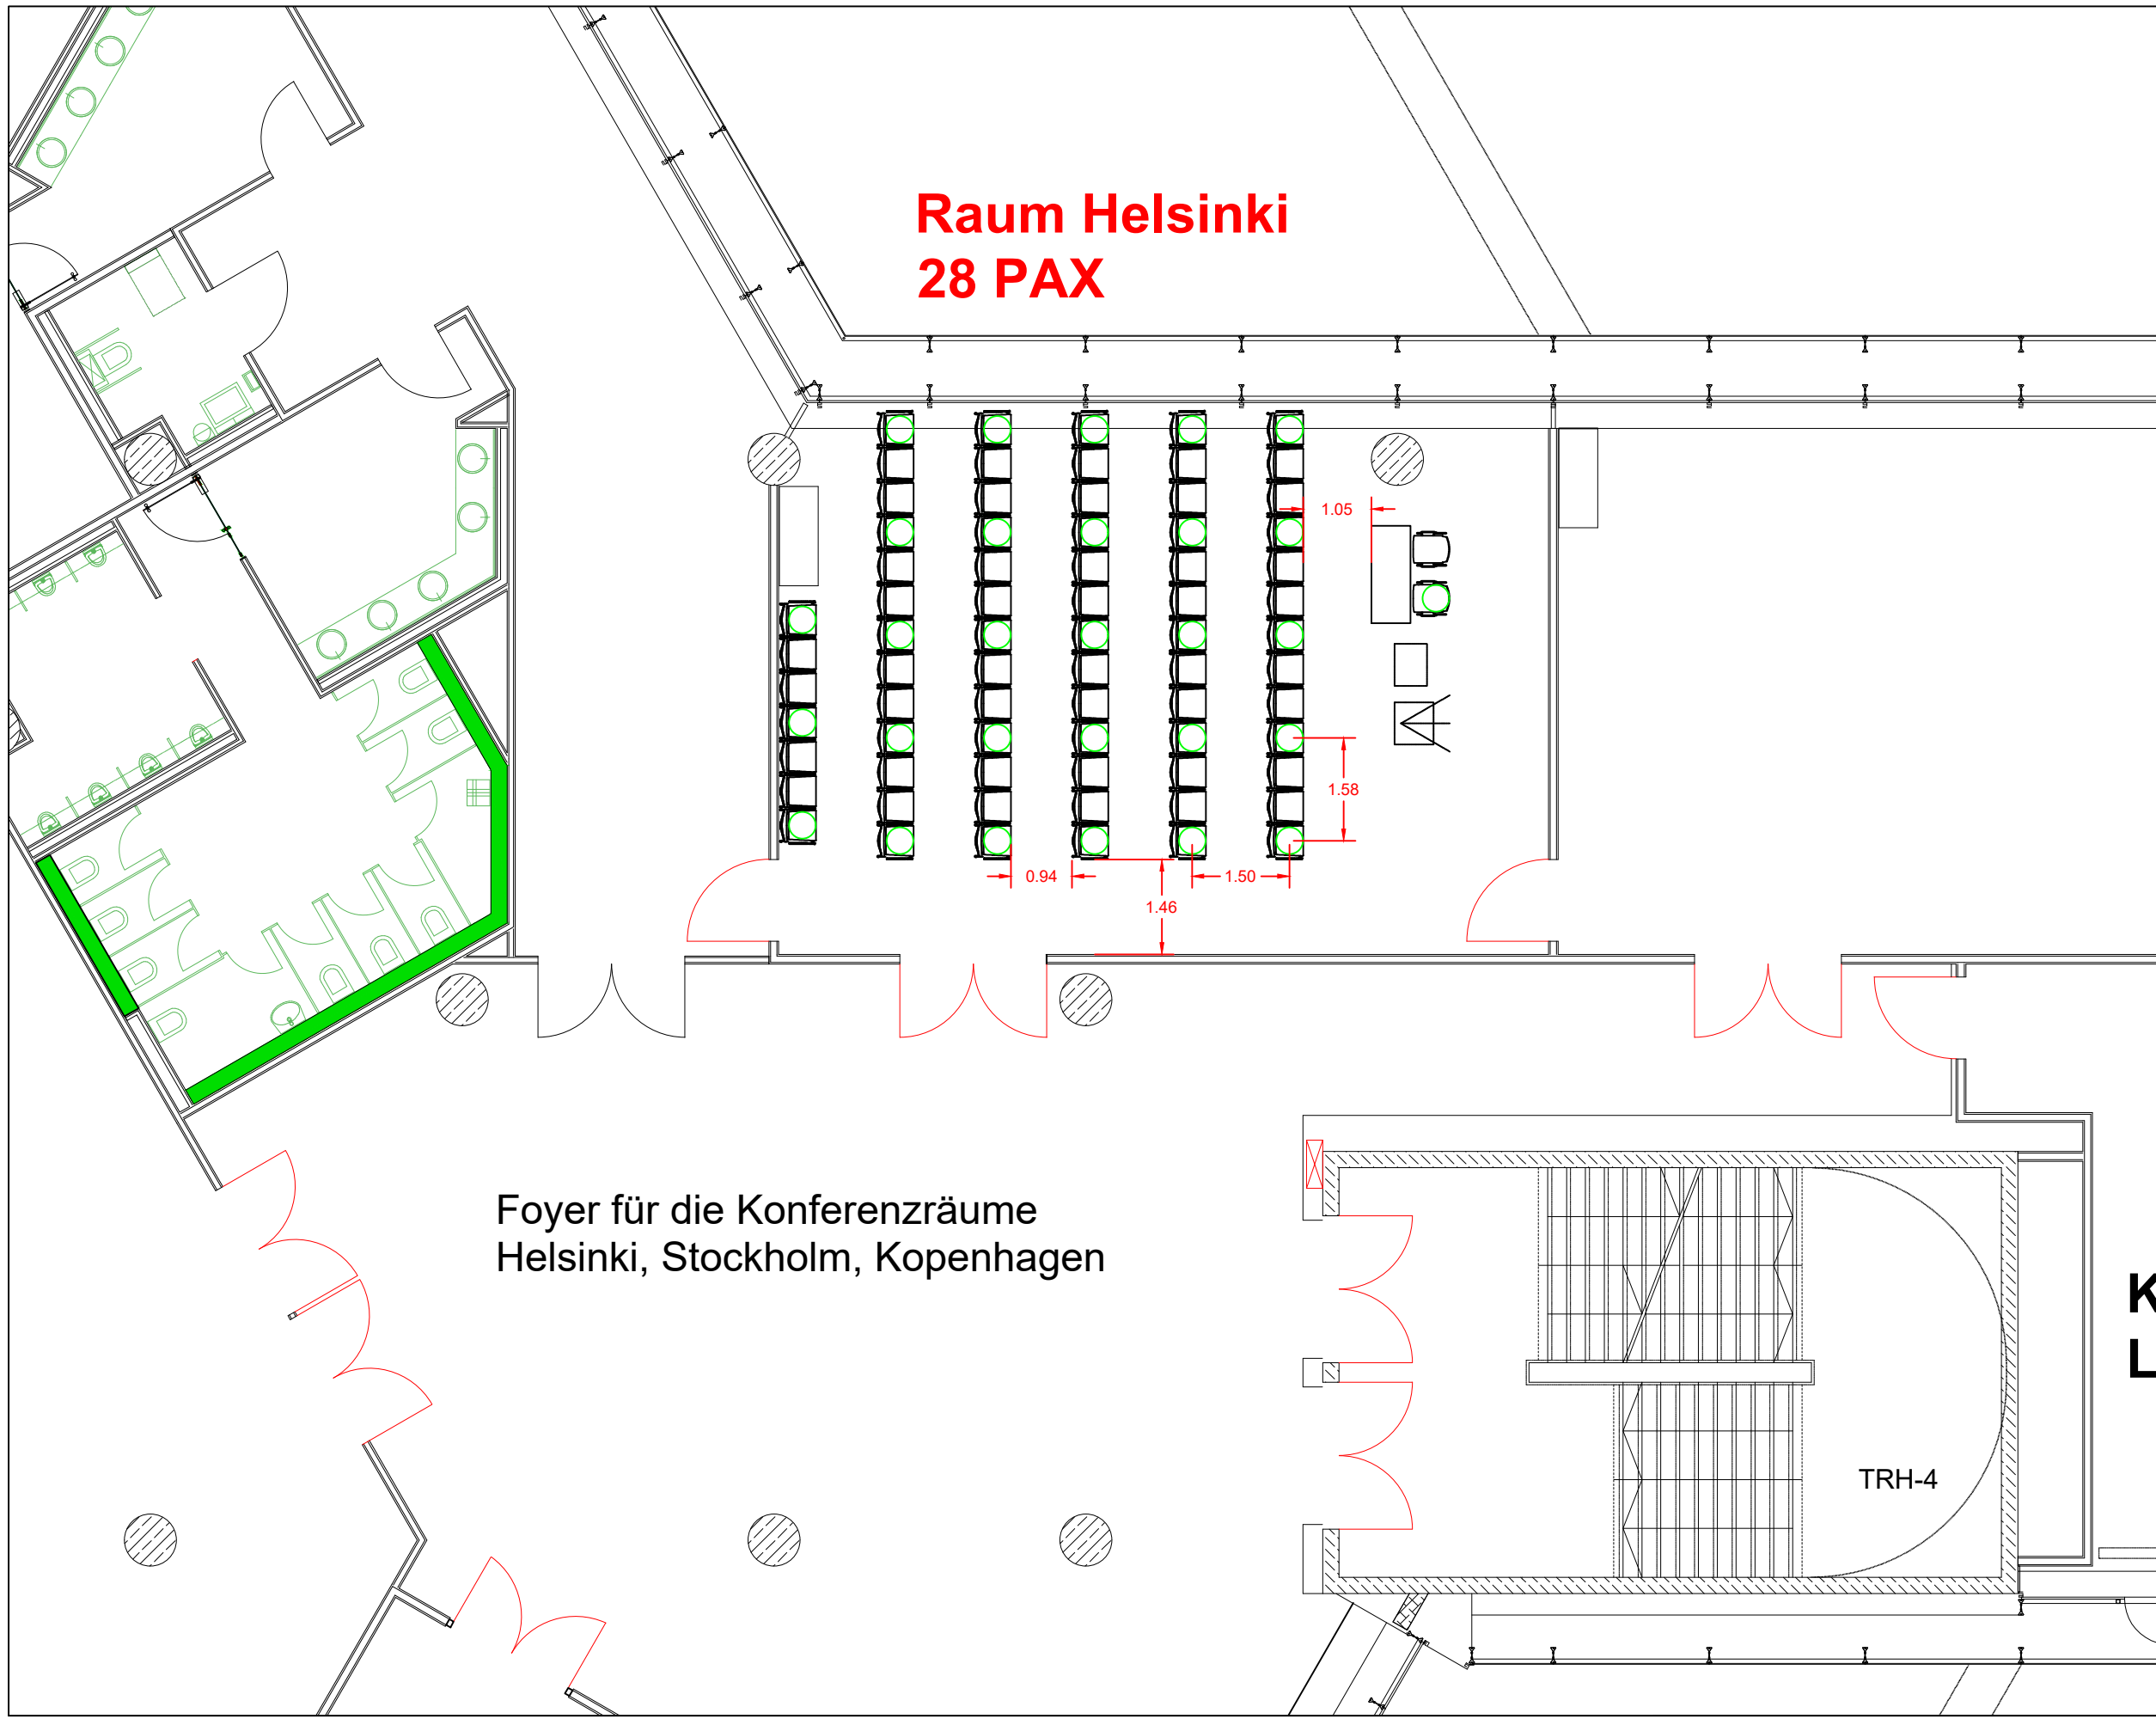

Raum Helsinki 28 PAX

Foyer für die Konferenzräume
Helsinki, Stockholm, Kopenhagen

TRH-4

Allgemein gilt: Angesichts der weiterhin dynamischen Entwicklung sind weitere Anpassungen durch behördliche Auflagen möglich. Bei einer unerwartet positiven Entwicklung der Pandemie-Situation ist auch eine teilweise Lockerung möglich.

NürnbergMesse
NCC Ost
Ebene 2
Helsinki
Infektionsschutz
Reihe - Corona
28 PAX

erstellt von: 420/Ga geändert von:
erstellt am: 11.05.20 geändert am:
Plotdatum: 18.05.2020
Planlayout: Helsinki Reihe
Maßstab: 1:100_1
Blattformat: ISO expand A3 (420.00 x 297.00 mm)
Dateiname: NCCO_Ebene-2_Infektionsschutz.dwg