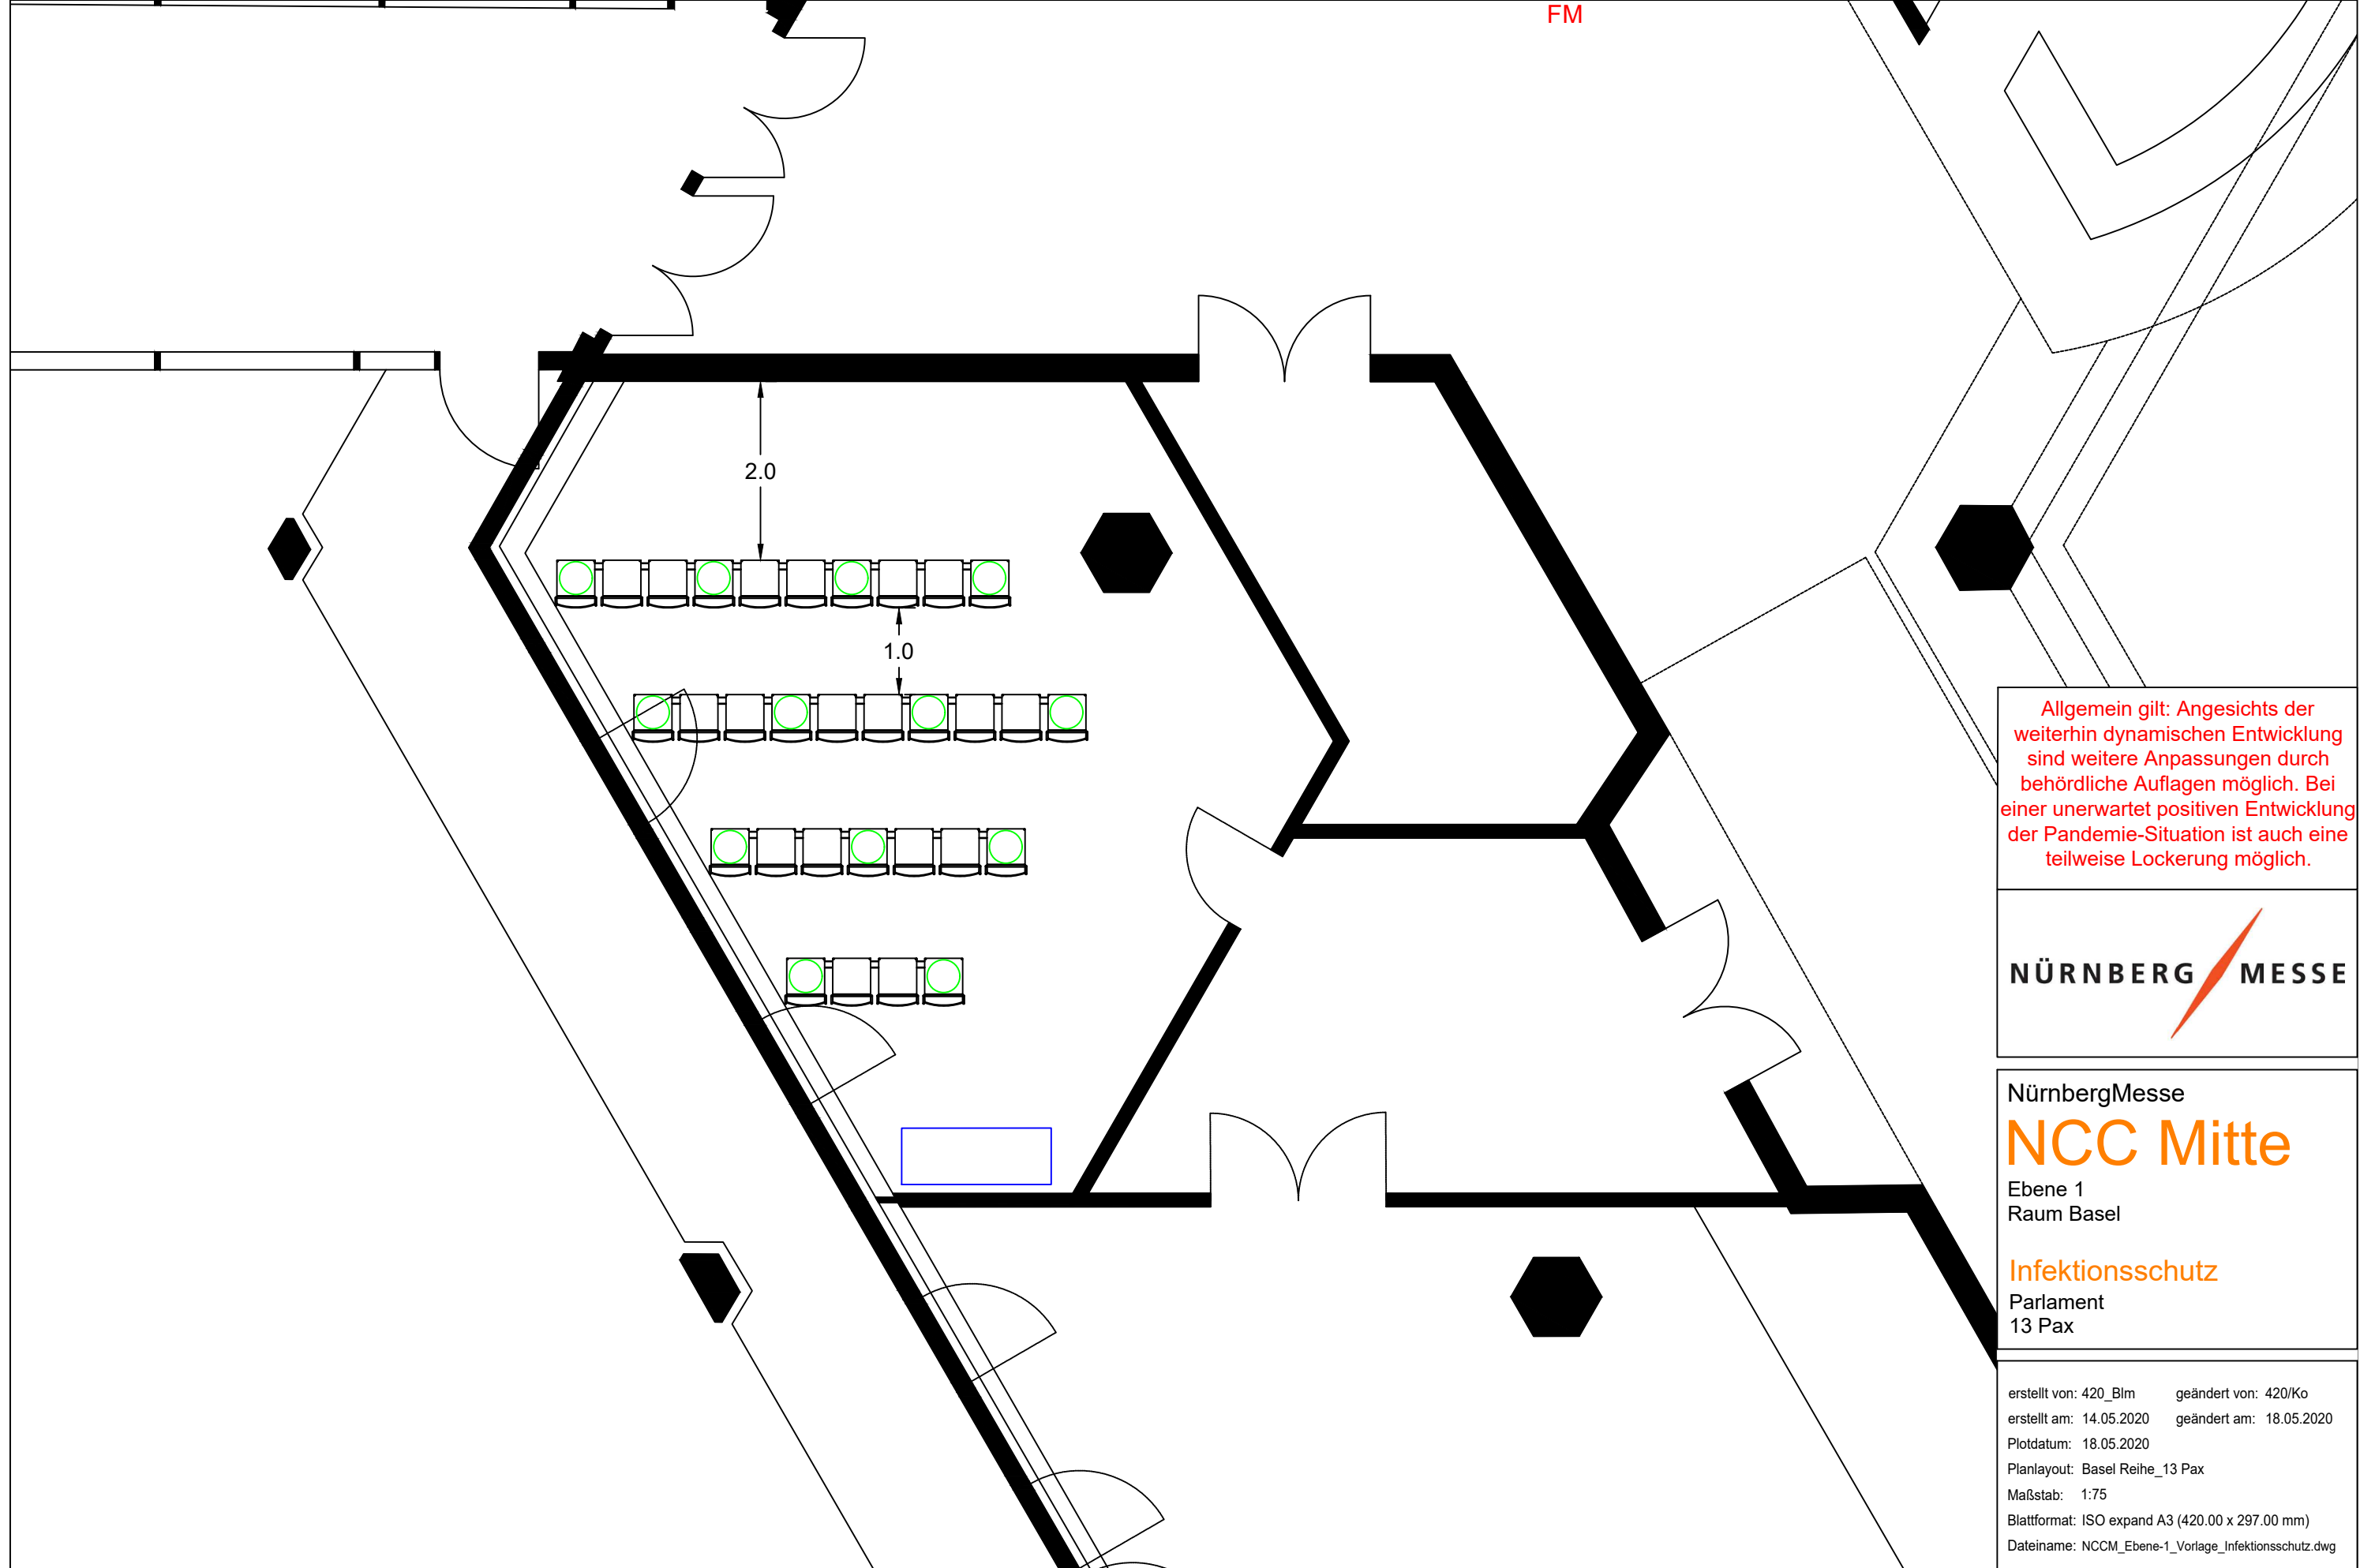

FM

Allgemein gilt: Angesichts der weiterhin dynamischen Entwicklung sind weitere Anpassungen durch behördliche Auflagen möglich. Bei einer unerwartet positiven Entwicklung der Pandemie-Situation ist auch eine teilweise Lockerung möglich.

NürnbergMesse
NCC Mitte
Ebene 1
Raum Basel
Infektionsschutz
Parlament
13 Pax

erstellt von: 420_Blm geändert von: 420/Ko
erstellt am: 14.05.2020 geändert am: 18.05.2020
Plotdatum: 18.05.2020
Planlayout: Basel Reihe_13 Pax
Maßstab: 1:75
Blattformat: ISO expand A3 (420.00 x 297.00 mm)
Dateiname: NCCM_Ebene-1_Vorlage_Infektionsschutz.dwg