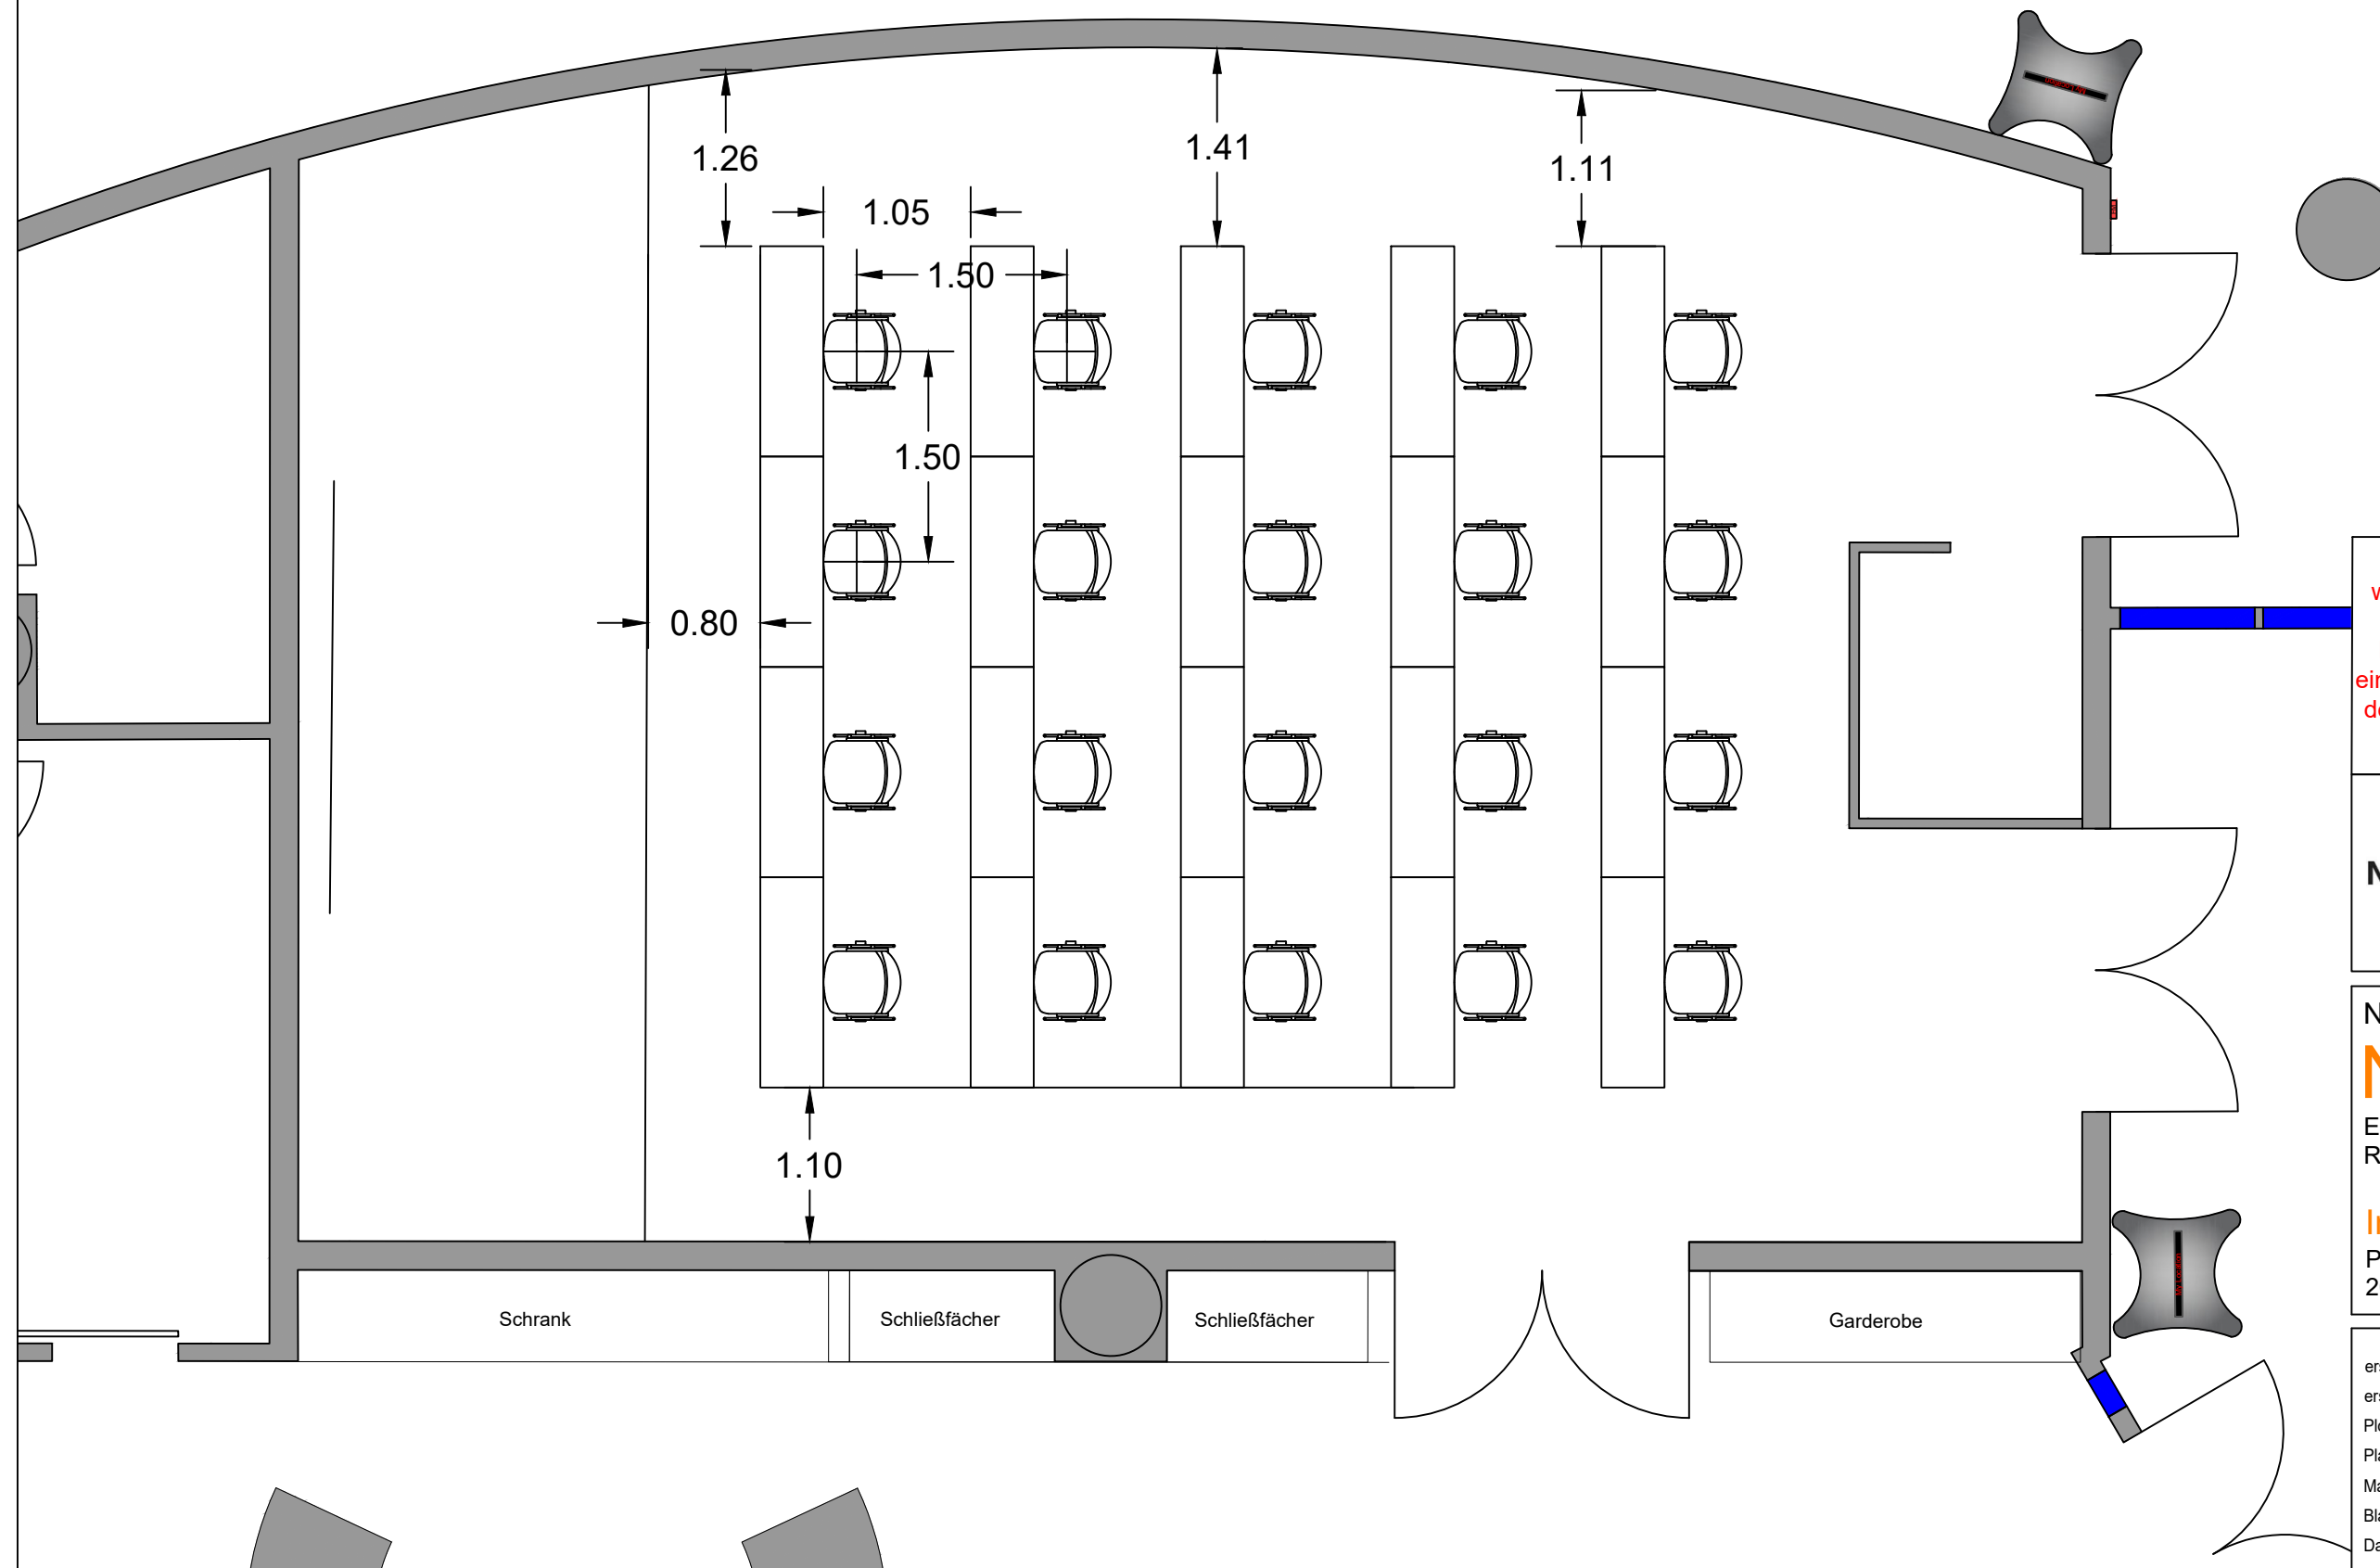

# Madrid

Allgemein gilt: Angesichts der weiterhin dynamischen Entwicklung sind weitere Anpassungen durch behördliche Auflagen möglich. Bei einer unerwartet positiven Entwicklung der Pandemie-Situation ist auch eine teilweise Lockerung möglich.

NürnbergMesse  
**NCC West**  
 Ebene 1  
 Raum Madrid  
**Infektionsschutz**  
 Parlament  
 20 Pax

erstellt von: 420\_Blm    geändert von:  
 erstellt am: 13.05.2020    geändert am:  
 Plotdatum: 15.05.2020  
 Planlayout: Madrid\_Parlament\_20PAX  
 Maßstab: 1:50  
 Blattformat: ISO expand A3 (420.00 x 297.00 mm)  
 Dateiname: NCCW\_Ebene-1\_Vorlage.dwg