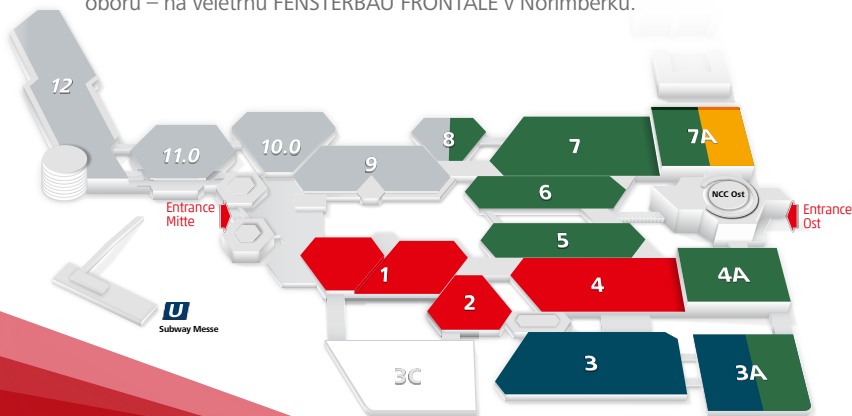

Čekejte čtyři veletržní dny plné informací, nových kontaktů a perspektiv pro váš úspěch. Naši vystavovatelé a my se na vás těšíme!

Váš tým FENSTERBAU FRONTALE

Rozmanitost na nejvyšší úrovni: nabídka

Na výstavní ploše zhruba 100.000 m² vás čeká více než 800 renomovaných vystavovatelů ze 40 zemí. Setkejte se s elitou svého oboru – na veletrhu FENSTERBAU FRONTALE v Norimberku.