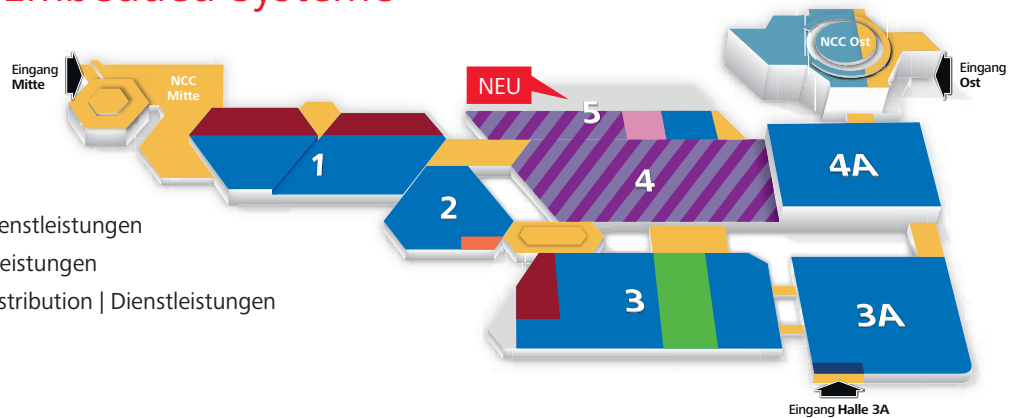

➤ embedded-world.eu

Jetzt Ticket sichern!

➤ embedded-world.de/eintrittskarten

Wo Start-ups zünden

Lassen Sie sich inspirieren – von den Ideen und Innovationen hochdynamisch agierender Start-up-Unternehmen der Embedded-Systembranche. Unsere start-up Area ist die ideale Plattform, um kreative Lösungen für individuelle Anforderungen zu finden und zu realisieren.

➤ embedded-world.de/start-ups

Alles auf einen Blick

Weitere Informationen zu Messe, Ausstellern und Produkten sowie zum Programm finden Sie unter:

➤ embedded-world.de/besucher-werden

Wo Visionen wachsen

Die zukunftsweisende embedded vision Area präsentiert erstmals Bilderkennungs- und Verarbeitungssysteme mit günstigen, effizienten und zuverlässigen Embedded-Systemen.

➤ embedded-world.de/embedded-vision

Die ganze Welt der Embedded-Systeme an einem Ort

- Hardware | Systeme | Distribution | Dienstleistungen
- Tools | Systeme | Distribution | Dienstleistungen
- Anwendungs-Software | Systeme | Distribution | Dienstleistungen
- electronic displays Area
- embedded vision Area **NEU**
- M2M Area
- safety & security Area
- Fachkonferenzen
- Service