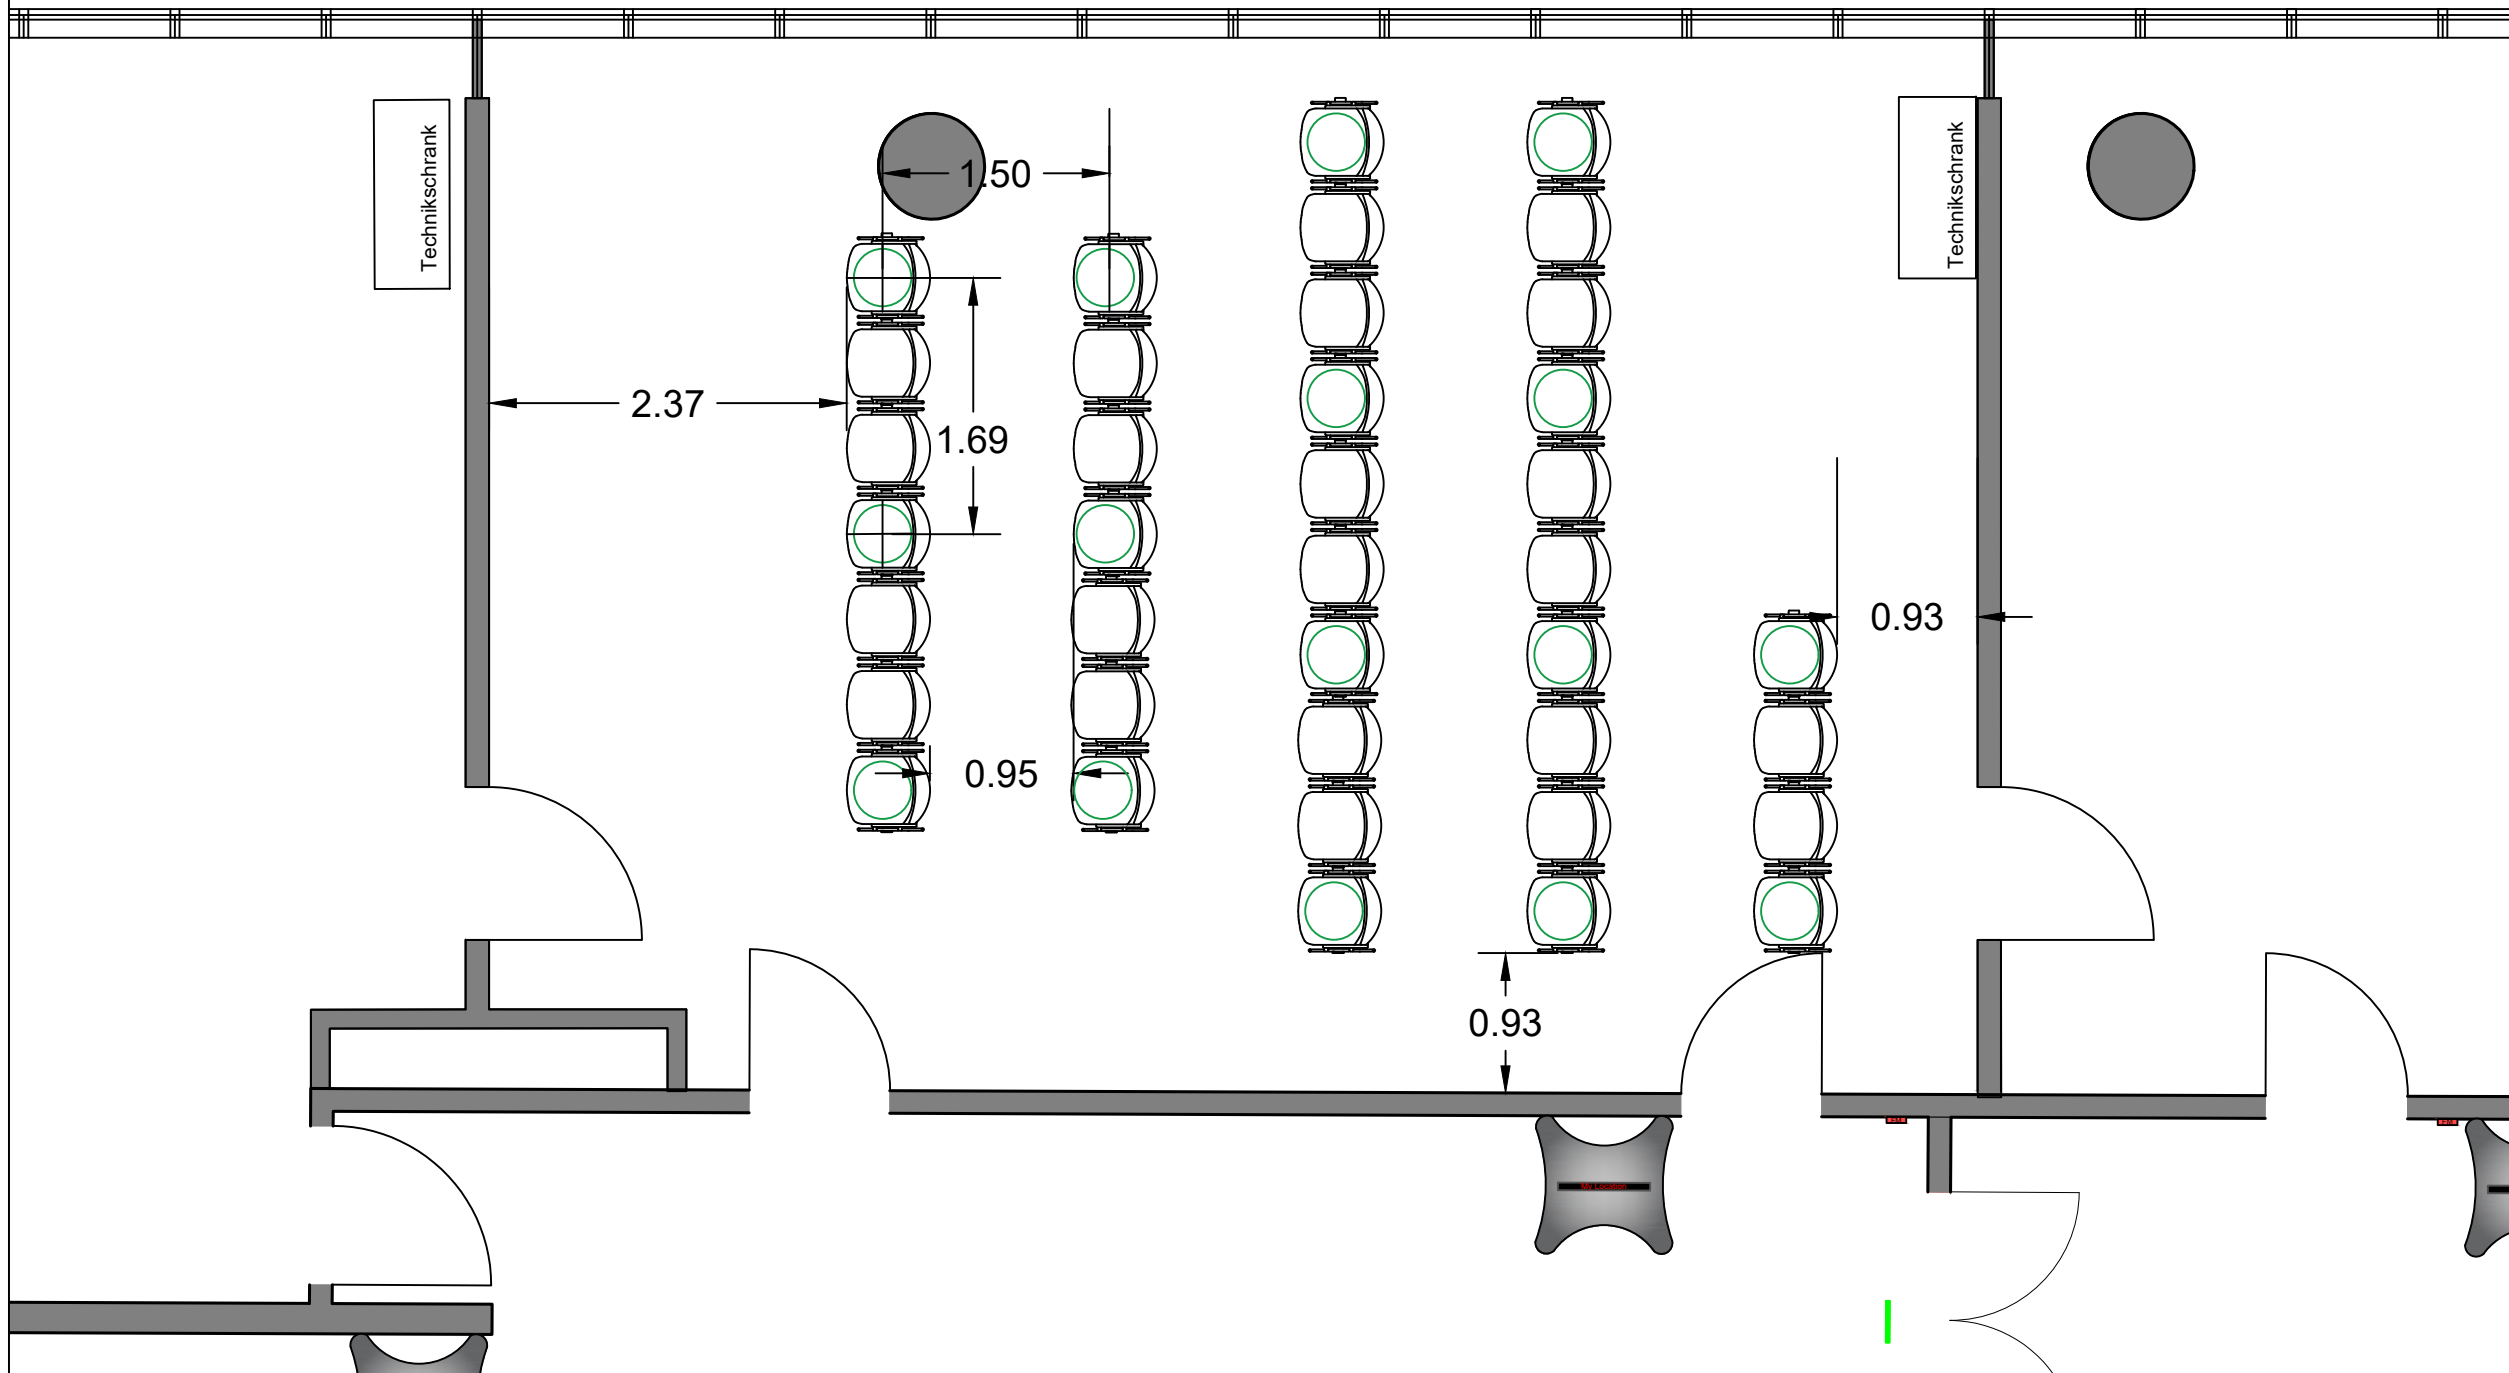

Dublin

Allgemein gilt: Angesichts der weiterhin dynamischen Entwicklung sind weitere Anpassungen durch behördliche Auflagen möglich. Bei einer unerwartet positiven Entwicklung der Pandemie-Situation ist auch eine teilweise Lockerung möglich.

NürnbergMesse
NCC West

Ebene 2
Raum Dublin

Infektionsschutz
Reihe
16 PAX

erstellt von: 420/Ko   geändert von:
erstellt am: 14.05.2020   geändert am:
Plotdatum: 15.05.2020
Planlayout: Dublin_Reihe_16_PAX
Maßstab: 1:50
Blattformat: ISO expand A3 (420.00 x 297.00 mm)
Dateiname: NCCW_Ebene-2_Vorlage.dwg