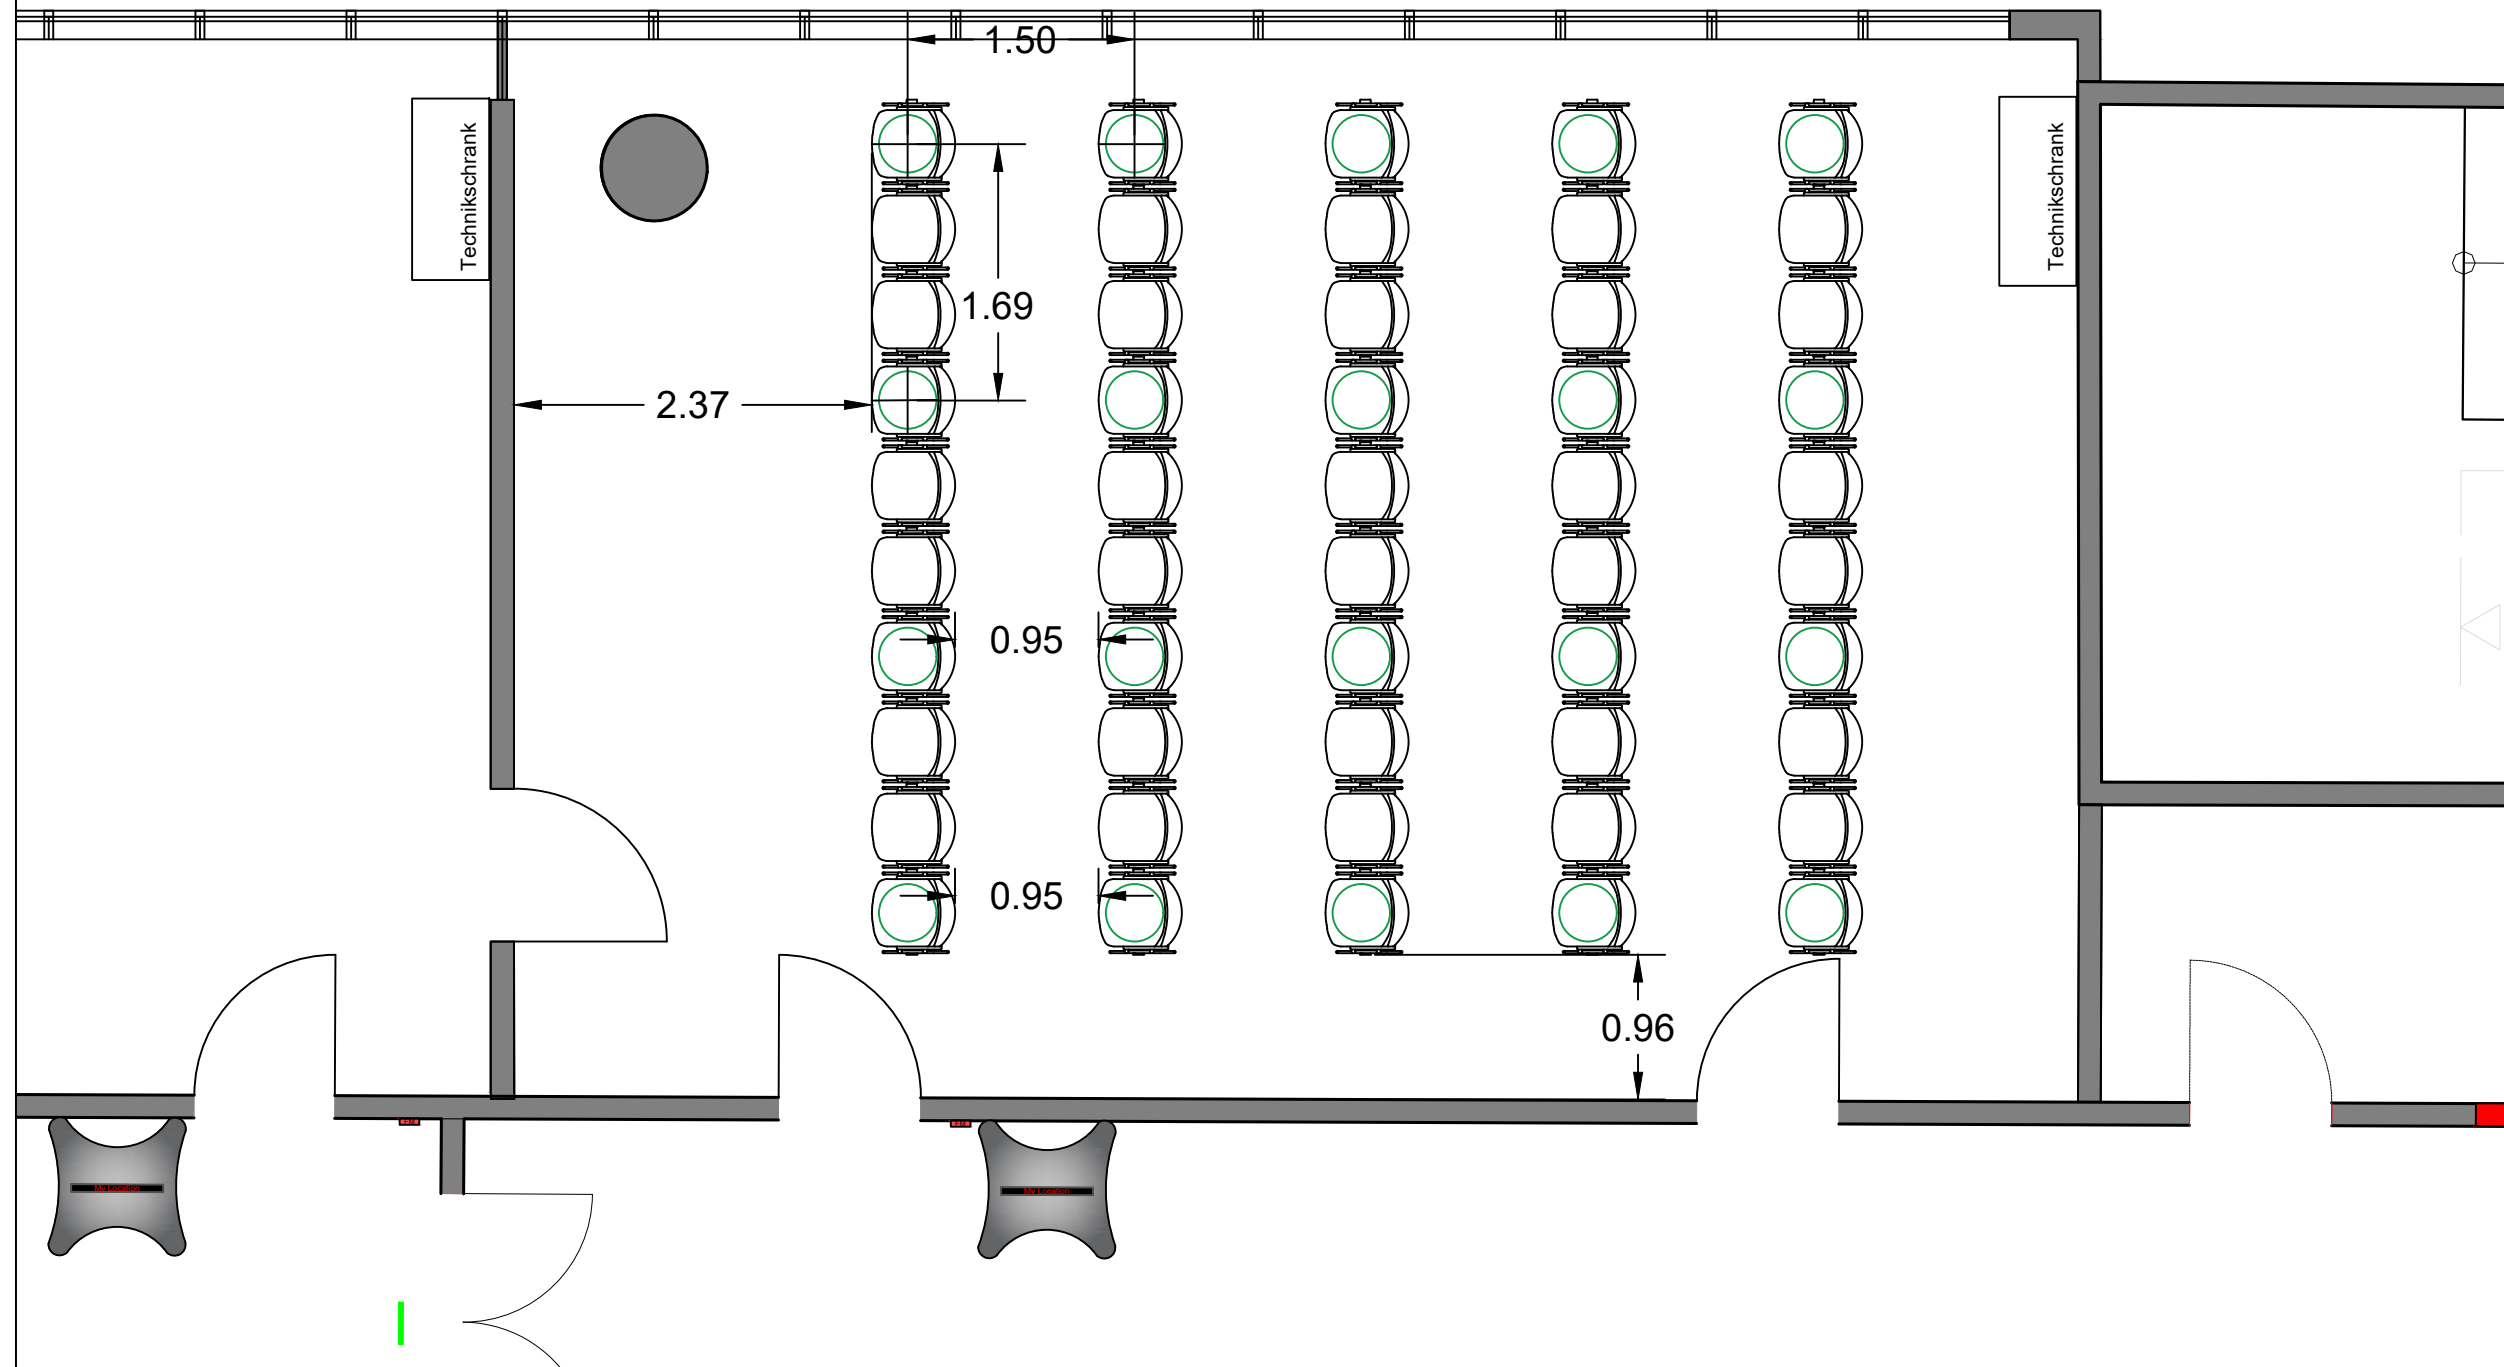

Zürich

Allgemein gilt: Angesichts der weiterhin dynamischen Entwicklung sind weitere Anpassungen durch behördliche Auflagen möglich. Bei einer unerwartet positiven Entwicklung der Pandemie-Situation ist auch eine teilweise Lockerung möglich.

NürnbergMesse
NCC West

Ebene 2
Raum Zürich

Infektionsschutz
Reihe
20 PAX

Erstellt von: 420/Ko   geändert von:
erstellt am: 14.05.2020   geändert am:
Plotdatum: 15.05.2020
Planlayout: Zürich_Reihe_20_PAX
Maßstab: 1:50
Blattformat: ISO expand A3 (420.00 x 297.00 mm)
Dateiname: NCCW_Ebene-2_Vorlage.dwg