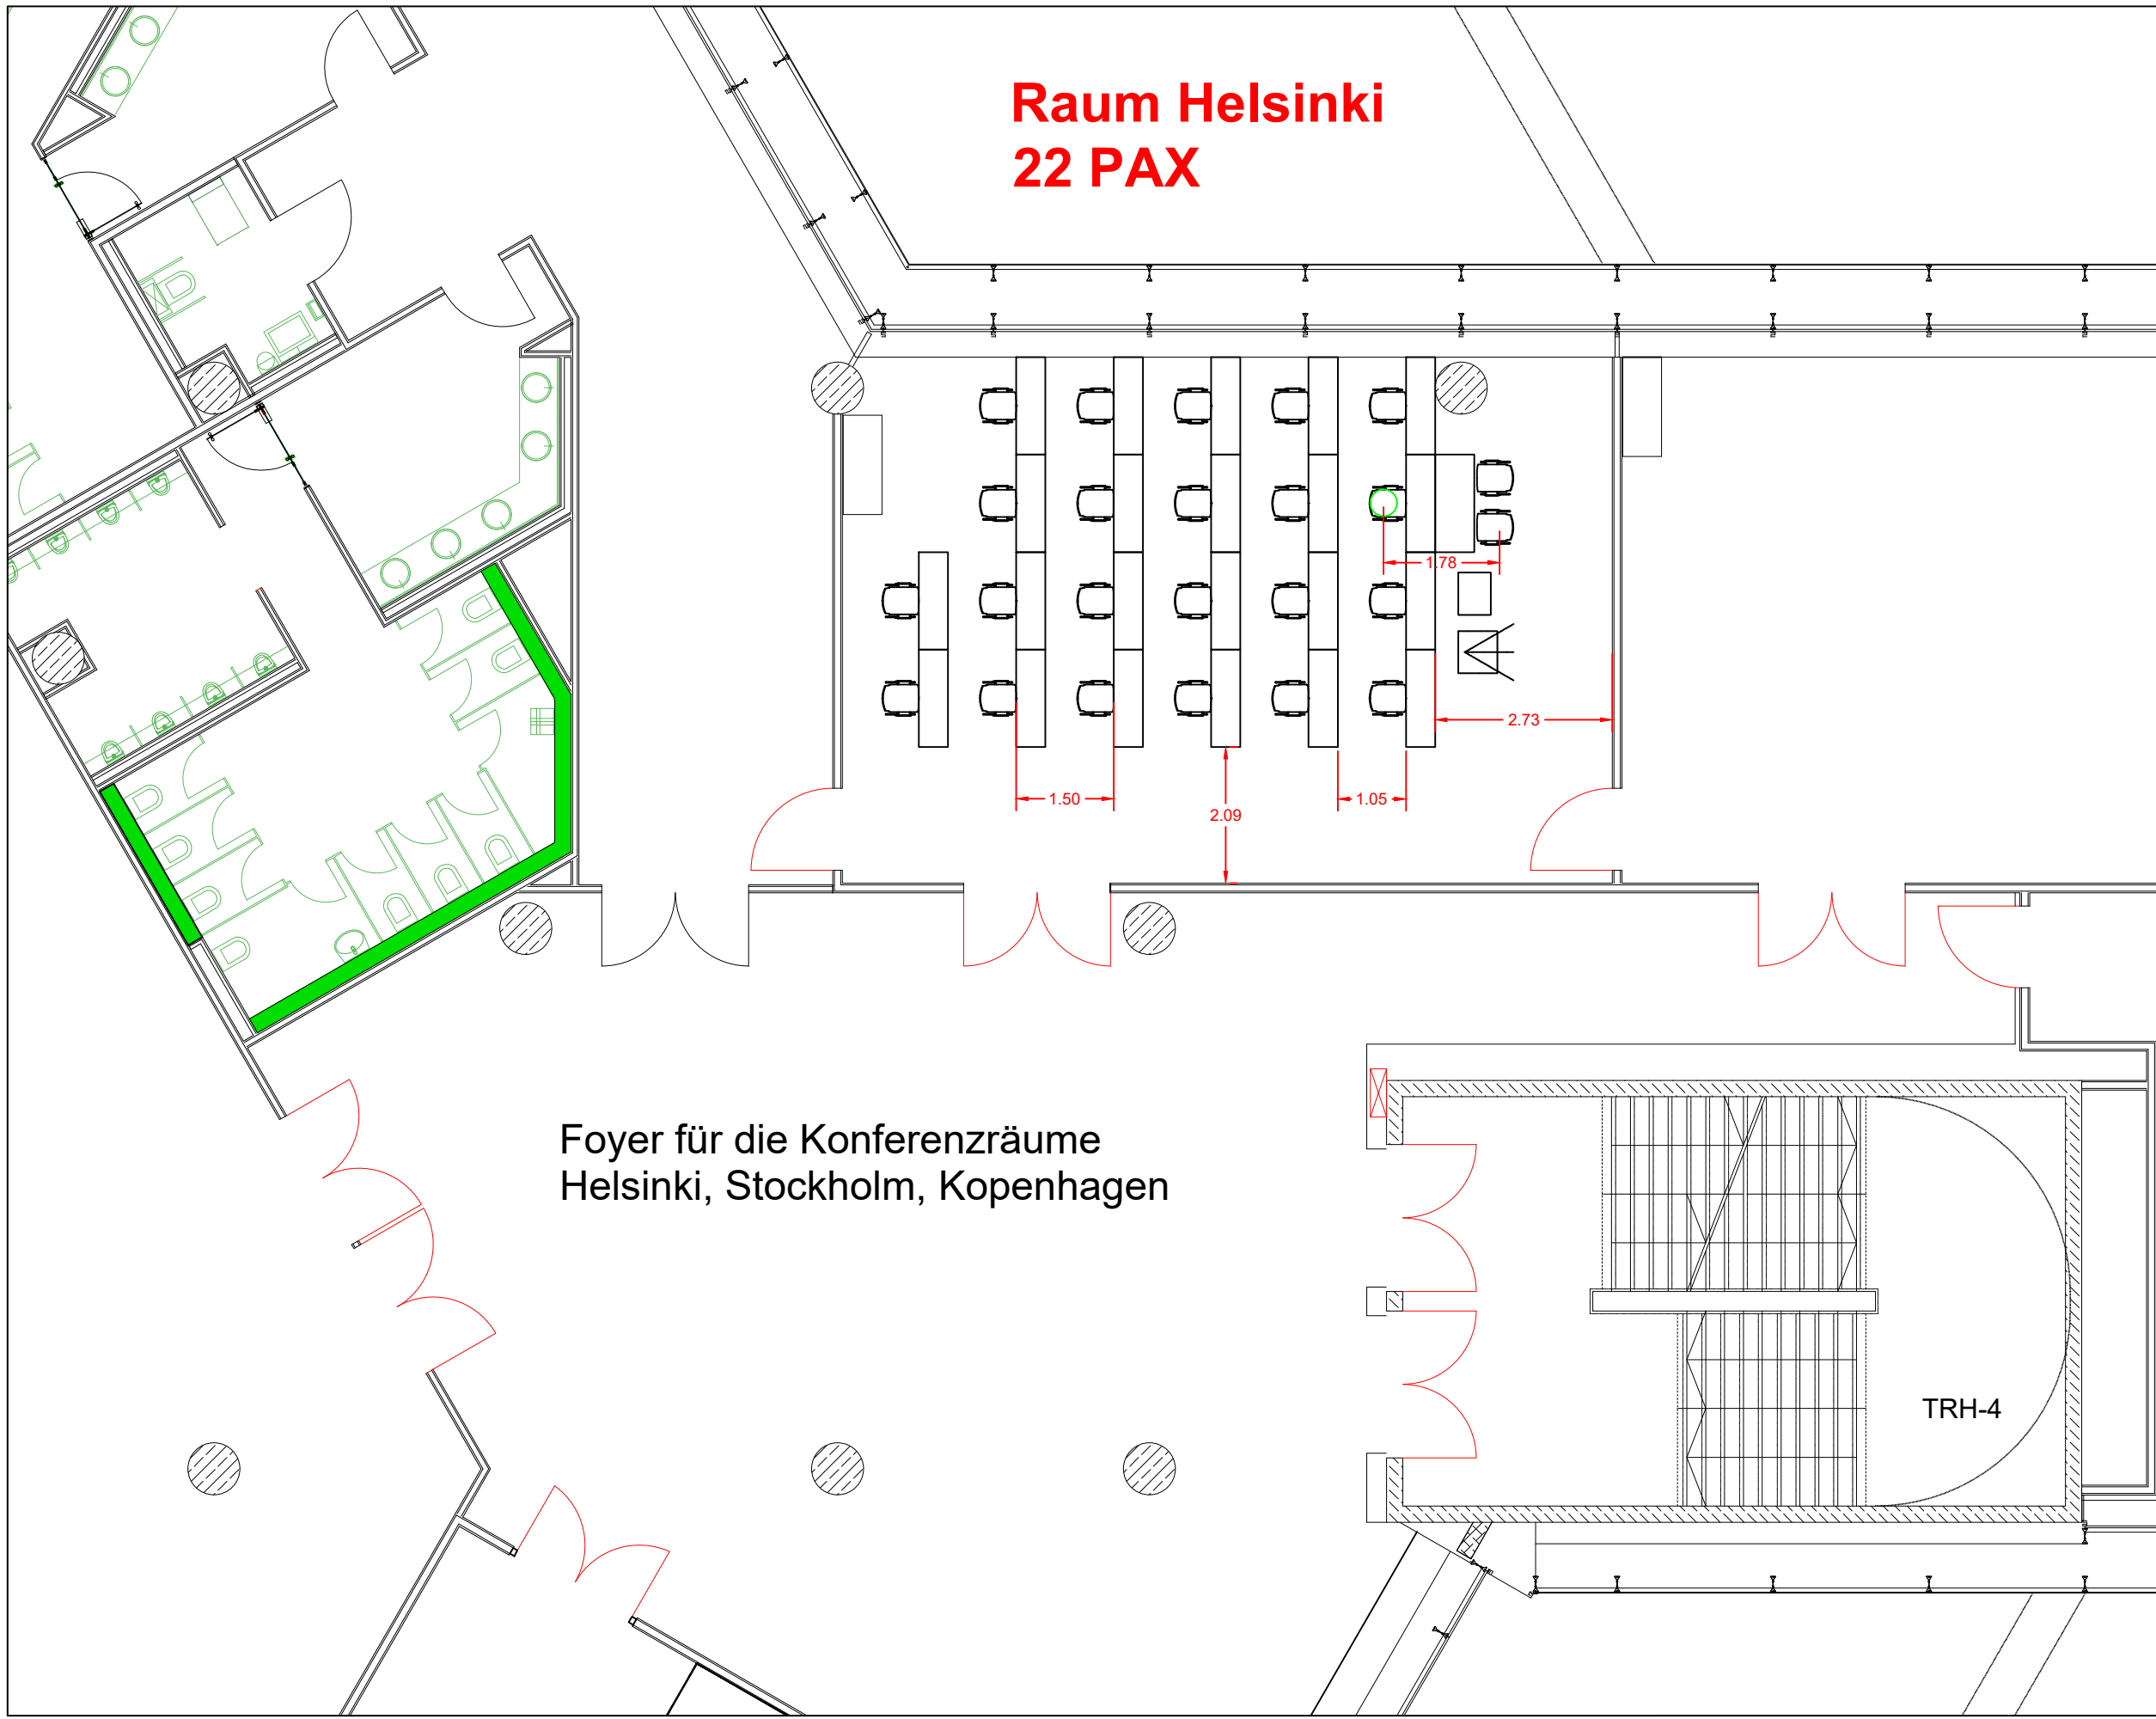

# Raum Helsinki 22 PAX

Foyer für die Konferenzräume  
Helsinki, Stockholm, Kopenhagen

Allgemein gilt: Angesichts der weiterhin dynamischen Entwicklung sind weitere Anpassungen durch behördliche Auflagen möglich. Bei einer unerwartet positiven Entwicklung der Pandemie-Situation ist auch eine teilweise Lockerung möglich.

NürnbergMesse  
**NCC Ost**  
Ebene 2  
Helsinki  
**Infektionsschutz**  
Parlament - Corona  
22 PAX

erstellt von: 420/Ga      geändert von:  
erstellt am: 11.05.20      geändert am:  
Plotdatum: 18.05.2020  
Planlayout: Helsinki Parl  
Maßstab: 1:100\_1  
Blattformat: ISO expand A3 (420.00 x 297.00 mm)  
Dateiname: NCCO\_Ebene-2\_Infektionsschutz.dwg