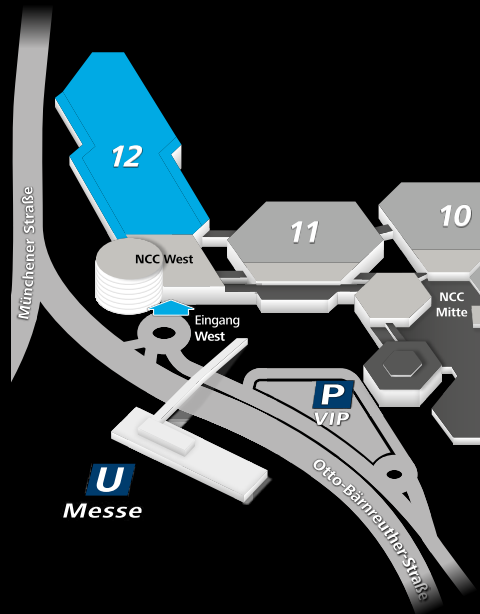

Beste Service für bestes Business.

NEHMEN SIE KONTAKT AUF!

Cindy Regner

T +49 9 11 86 06-86 27

fwe@nuernbergmesse.de

firmenwagen-expo.de

DIE POLE-POSITION IM HERZEN SÜDDEUTSCHLANDS

Erleben Sie als Aussteller auf der NürnbergMesse eine perfekte Infrastruktur – natürlich auch für Ihre Besucher. Profitieren Sie von Nürnbergs zentraler Lage im süddeutschen Autobahnnetz und kurzen, schnellen Verbindungswegen von Stadt und Region. Reisen Sie komfortabel über ein europaweit führendes Verkehrs- und Parkleitsystem. Übrigens, die U-Bahn hält ebenfalls vor der Tür – auch direkt vom Airport Nürnberg aus.