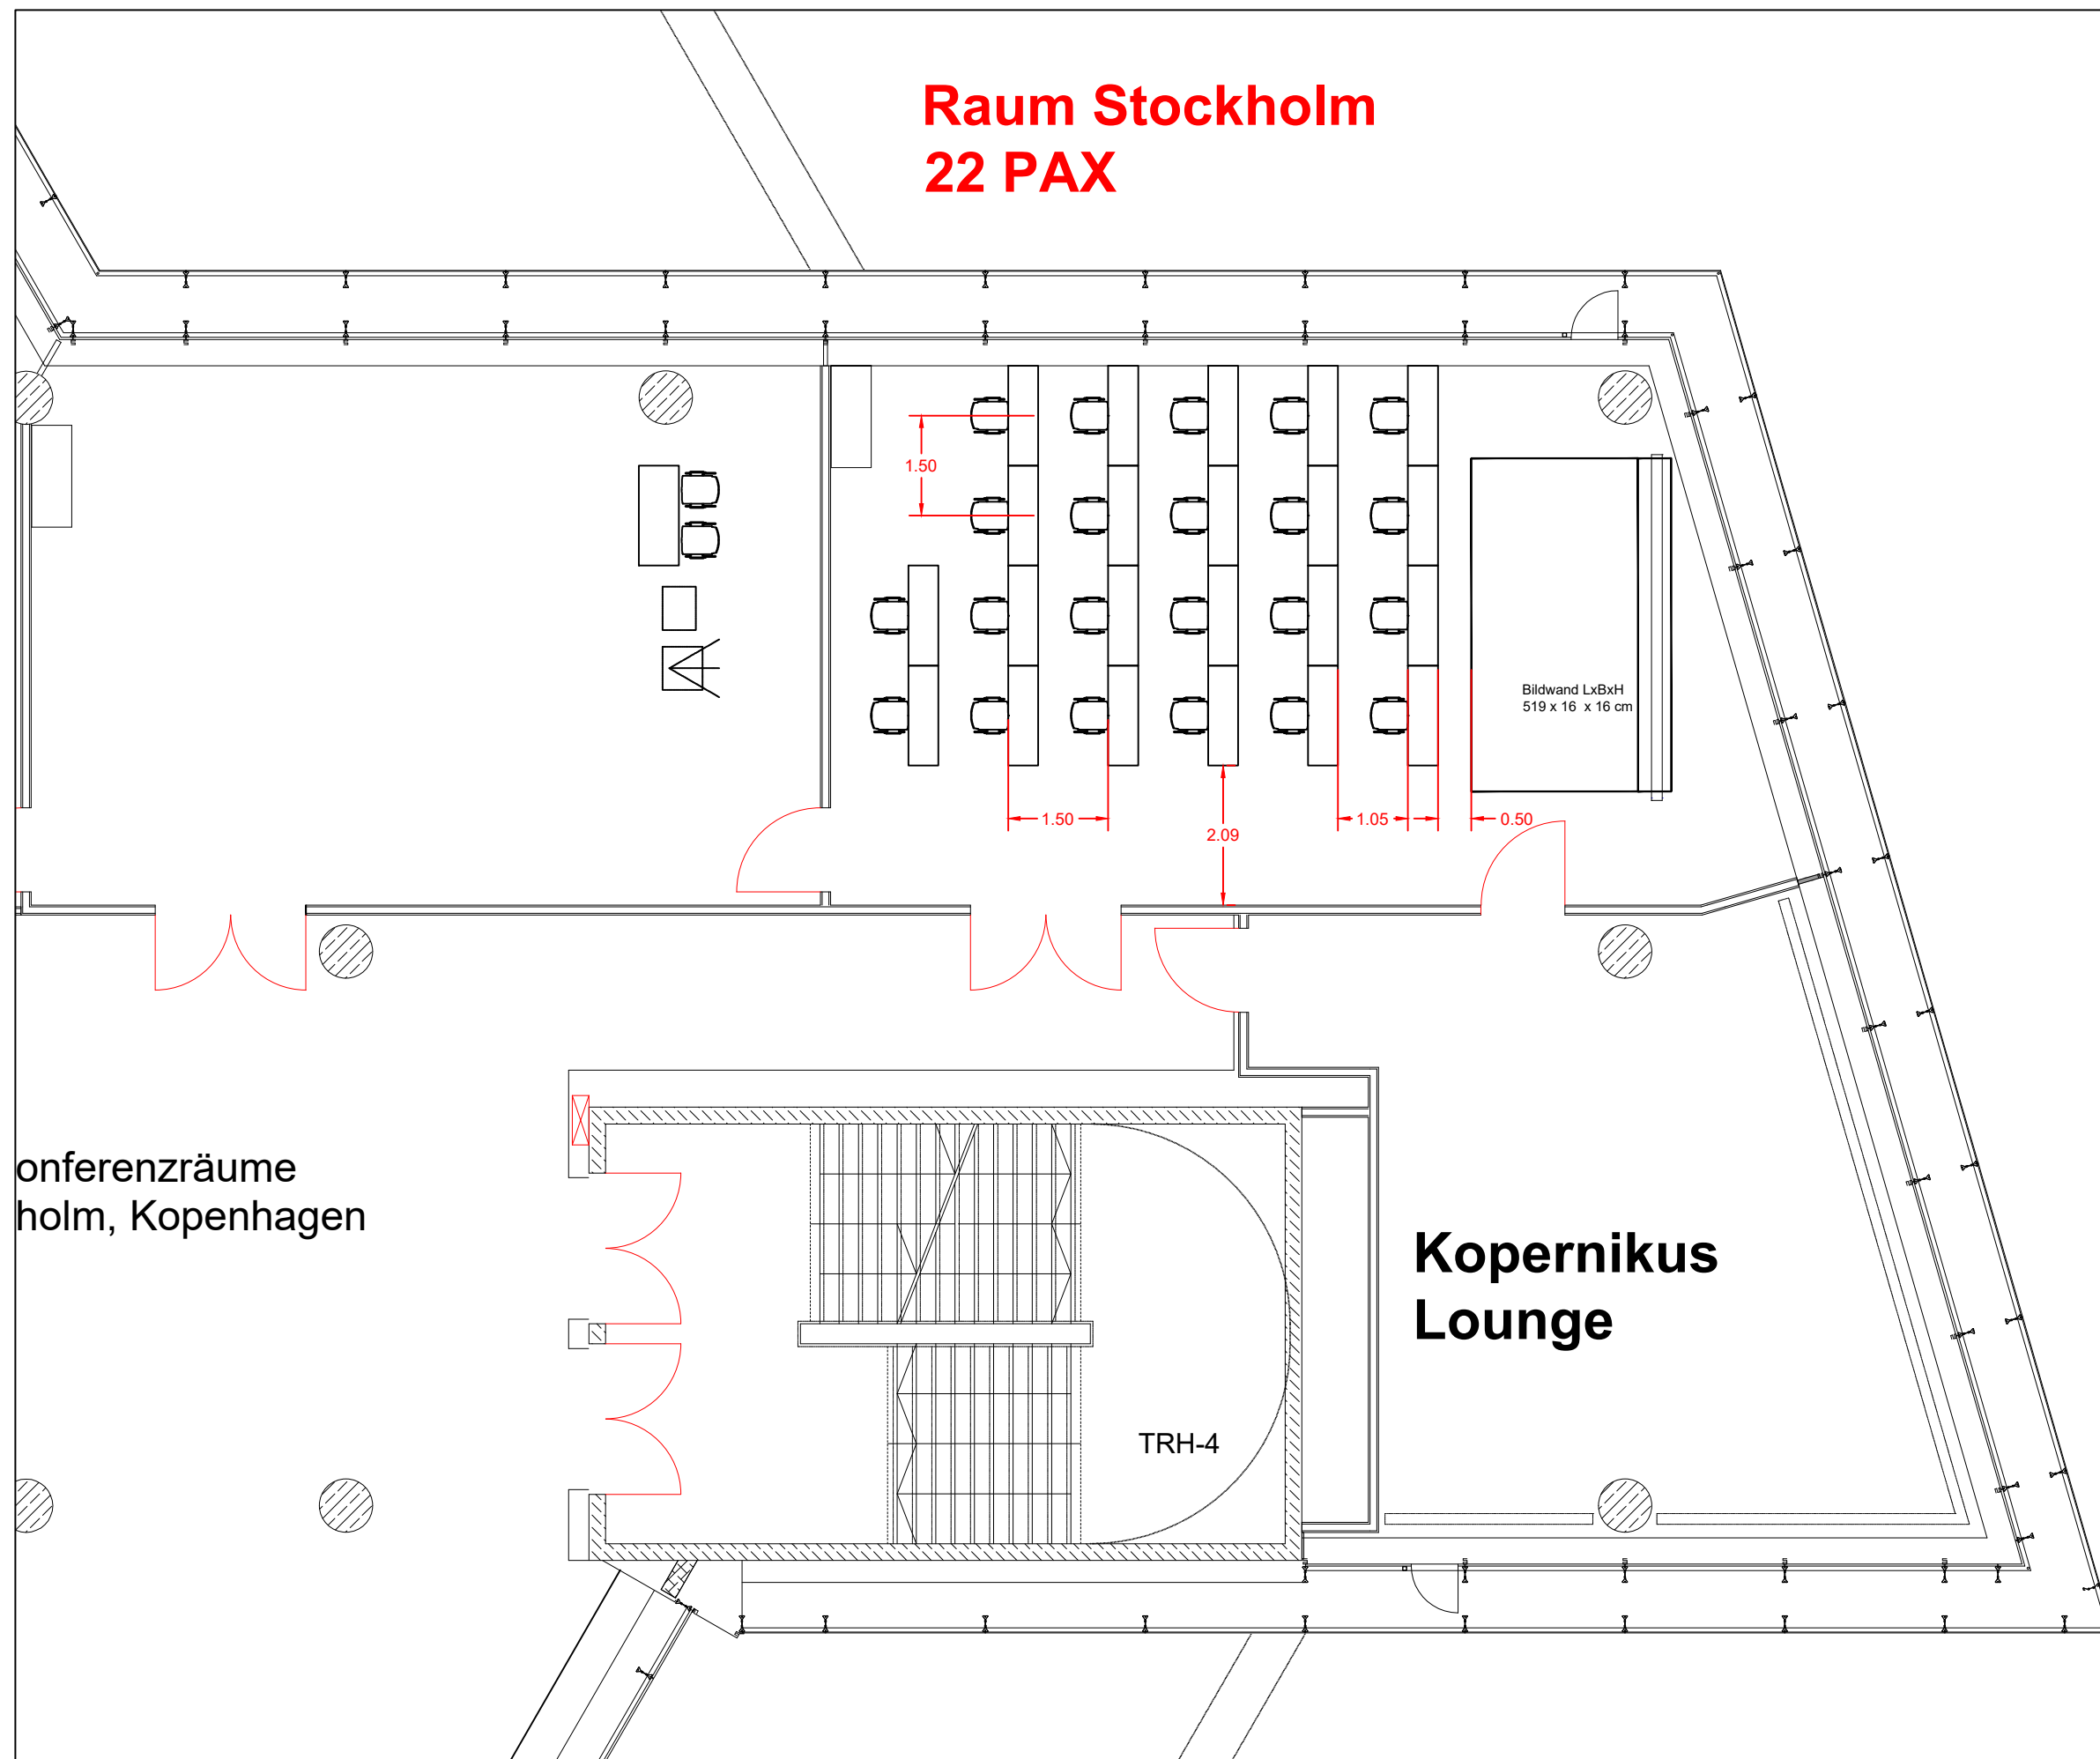

# Raum Stockholm 22 PAX

Allgemein gilt: Angesichts der weiterhin dynamischen Entwicklung sind weitere Anpassungen durch behördliche Auflagen möglich. Bei einer unerwartet positiven Entwicklung der Pandemie-Situation ist auch eine teilweise Lockerung möglich.

NürnbergMesse  
**NCC Ost**

Ebene 2  
Stockholm

**Infektionsschutz**  
Parlament - Corona  
22 PAX

erstellt von: 420/Ga      geändert von:  
erstellt am: 11.05.20      geändert am:  
Plotdatum: 18.05.2020  
Planlayout: Stockholm Parl  
Maßstab: 1:100\_1  
Blattformat: ISO expand A3 (420.00 x 297.00 mm)  
Dateiname: NCCO\_Ebene2\_Infektionsschutz.dwg