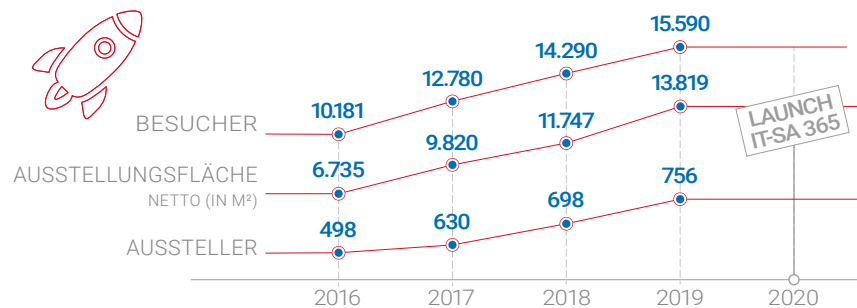

ANZ PERSÖNLICH

Wer kümmert sich eigentlich um die Sicherheit, wenn alle im Home Office sind? Unsere Welt ist in diesen fordernden Zeiten digitaler geworden und IT-Sicherheit ist so wichtig wie nie zuvor. Auf dem neuesten technischen Stand zu sein, die wichtigsten Trends zu kennen und sich fachlich auszutauschen, ist jetzt wertvoller denn je. Das geht am besten persönlich auf der it-sa. Die gute Nachricht: 2021 ist das Home of IT Security wieder live für Sie da.

Freuen Sie sich auf echte Gespräche und präsentieren Sie Ihre Antworten auf die digitalen Herausforderungen im new normal. Ihre Branche freut sich auf ein Wiedersehen – an Ihrem Messestand auf der it-sa 2021!

IT-SA – KONSEQUENT AUF WACHSTUMSKURS